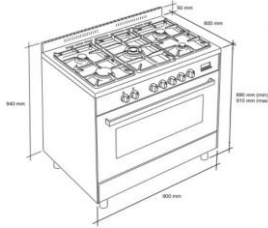

- ✓ Eclairage
- ✓ Thermostat
- ✓ 1 abattant push pull
- ✓ 1 grille chromée + 1 lèche-frite

FICHE PRODUIT CUISINIÈRE 90x60

Table gaz / Four Multifonction Electrique

27/09/2024

MARQUE : TRIOMPH

REFERENCE	TRCMC9065SPX	TRCMC9065SPB
COULEUR / ESTHETIQUE	INOX	NOIR
MODE DE CUISSON	Multifonction	Multifonction
MODE DE NETTOYAGE	Easy to clean	Easy to clean
ESTHETIQUE		
DOSSERET/COUVERCLE	1 dossier	1 dossier
PORTE	Verre 2 couches, noire	Verre 2 couches, noire
PLINTE / TIROIR / ABATTANT	Abattant push-pull	Abattant push-pull
PIEDS REGLABLES (cm)		
POIGNÉE	Aluminium	Aluminium
TABLE DE CUISSON		
TABLE	5 brûleurs (1 wok)	5 brûleurs (1 wok)
FOYERS GAZ/ELECTRIQUE	Gaz	Gaz
FOYERS INDUCTION / HI-LIGHT	-	-
GRILLES EMAILLEES / FONTE	Fonte	Fonte
CHAPEAUX DE BRULEURS	Mat	Mat
COMMANDES	Manettes	Manettes
ALLUMAGE	OUI	OUI
SECURITE DE TABLE	OUI	OUI
TEMOINS DE CHALEUR RESIDUELLE		
FOYER AVANT GAUCHE	1	1
PUISSANCE MAXIMALE	3000 W	3000 W
PUISSANCE MAXIMALE AVEC BOOSTER		
DIAMETRE (mm)	100 mm	100 mm
FOYER AVANT DROIT	1	1
PUISSANCE MAXIMALE	1000 W	1000 W
PUISSANCE MAXIMALE AVEC BOOSTER		
DIAMETRE (mm)	55 mm	55 mm
FOYER ARRIERE GAUCHE	1	1
PUISSANCE MAXIMALE	1750 W	1750 W
PUISSANCE MAXIMALE AVEC BOOSTER		
DIAMETRE (mm)	75 mm	75 mm
FOYER ARRIERE DROIT	1	1
PUISSANCE MAXIMALE	1750 W	1750 W
PUISSANCE MAXIMALE AVEC BOOSTER		
DIAMETRE (mm)	75 mm	75 mm
FOYER CENTRAL	1	1
PUISSANCE MAXIMALE	4000 W	4000 W
PUISSANCE MAXIMALE AVEC BOOSTER		
DIAMETRE (mm)	120 mm	120 mm
FOUR		
GAZ/ELECTRIQUE	Electrique multifonction	Electrique multifonction
CLASSE ENERGETIQUE	A	A
PROGRAMMATEUR ELECTRONIQUE	Programmeur digital LED blanc	Programmeur digital LED blanc
NOMBRE DE FONCTIONS	8 fonctions	8 fonctions
MINUTEUR SONORE		
SECURITE GAZ DE FOUR		
ALLUMAGE		
GRILLOIR	Electrique	Electrique
VENTILATEUR FOUR	OUI	OUI
PUISSANCE DU GRILL (W)		
THERMOSTAT/ECLAIRAGE	Oui / Oui	Oui / Oui
VOLUME UTILE (L)	121 L	121 L
DIMENSIONS INTERIEURES HxLxP (cm)		
MATERIAU DE LA CAVITE		
CONSUMMATION CONVECTION NATURELLE	3800 W	3800 W
CONSUMMATION MULTIFONCTION	3000 W	3000 W
PUISSANCE TOTALE GAZ (kW)		
PUISSANCE TOTALE ELECTRIQUE (kW)	3898 W	3898 W
BRANCHEMENT ELECTRIQUE (V/Hz/A)		
EQUIPEMENT		
TOURNEBROCHE		
PLAT MULTI-USAGES / LECHE-FRITE	1 grille chromée + 1 lèche-frite	1 grille chromée + 1 lèche-frite
CORDON D'ALIMENTATION (m)	OUI	OUI
PRISE	NON	NON
CARACTERISTIQUES TECHNIQUES		
HxLxP A LA TABLE (cm)	89 x 90 x 60	89 x 90 x 60
HxLxP EMBALLE (cm)	100 x 96 x 69	100 x 96 x 69
POIDS DU PRODUIT (kg)	76	76
POIDS EMBALLE (kg)	80	80
CODE EAN	3 760 398 493 569	3 760 398 493 576