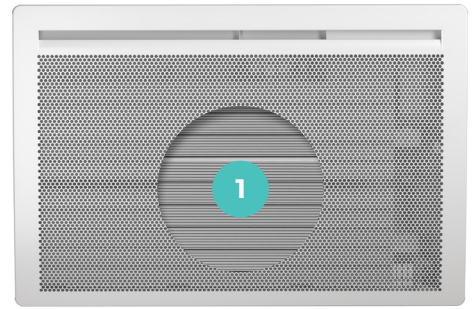

QUARTÉA D

Panneau rayonnant

Le Quartéa D est proposé en deux modèles horizontal et vertical finition blanc satiné et dispose des fonctions essentielles pour simplifier le confort et les économies.

CONFORT

BVCert. 6020118

QUARTÉA D

Panneau rayonnant

Confort & technologie

Corps de chauffe

- 1 L'élément chauffant monobloc en aluminium transmet la chaleur par rayonnement, silencieusement, avec efficacité et rapidité.

Boîtier de commande

Commandes simples d'utilisation

Programmation simplifiée intégrée

3 programme pré-enregistrés à affecter aux différents jours de la semaine

ÉCONOMIES

- auto-planning
- détecteur d'absence
- indicateur comportemental
- détection de fenêtre ouverte
- mode "favoris"
- programmation intégrée
- lumière d'ambiance