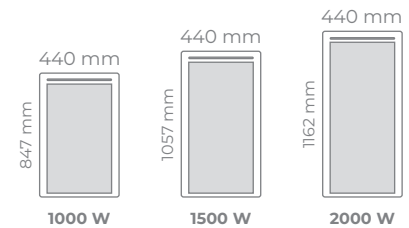

Modèles

MODÈLES HORIZONTAUX

Épaisseur : 113 mm

MODÈLES VERTICAUX

Épaisseur : 124 mm

Dimensions et puissances

PUISSANCES (W)	L X H X E* (MM)	POIDS	RÉF. BLANC
MODÈLES HORIZONTAUX			
300	450 x 440 x 113	3,9	M125110
500	532 x 440 x 113	4,5	M125111
750	532 x 440 x 113	4,5	M125112
1000	637 x 440 x 113	5,4	M125113
1250	742 x 440 x 113	6,2	M125114
1500	845 x 440 x 113	7,1	M125115
2000	1054 x 440 x 113	8,8	M125117
MODÈLES VERTICAUX			
1000	440 x 847 x 124	7,1	M125213
1500	440 x 1057 x 124	8,8	M125215
2000	440 x 1162 x 124	9,6	M125217