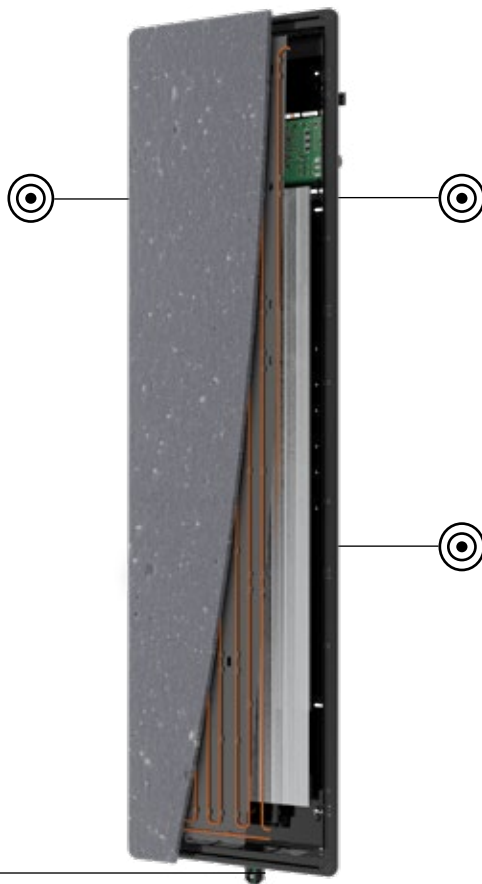

NATURAY nativ

**RADIATEUR CONNECTÉ À FAÇADE ACTIVE EN PIERRE DE LAVE NATURELLE.
DOUBLE EFFET : INERTIE PILOTÉE ET CHALEUR DOUCE.**

Avec NATURAY, chaque radiateur est une pièce unique.

Issue de la coulée du Puy de Sancy, la lave du Mont-dore est qualifiée de « doréite » par les géologues. Elle se caractérise par une couleur gris clair incrustée de phénocristaux blancs de sanidine.

* Épaisseur au mur avec dossier de fixation (ép. dossier : 40 mm).

Mono 230 V

IP 24 - IK 09 - Classe 2

Garantie 5 ans

CHALEUR PERMANENTE ET RÉACTIVITÉ

INERTIE & RAYONNEMENT PERMANENT

- ▶ Façade en LAVE naturelle inertielle de 16 mm d'épaisseur ultra résistante.
- ▶ Cordon chauffant collé à la lave.
- ▶ 40% de la puissance totale.
- ▶ Priorité au rayonnement de la face avant et l'inertie du verre épais.
- ▶ Permanence de la sensation de chaleur même en intersaison.