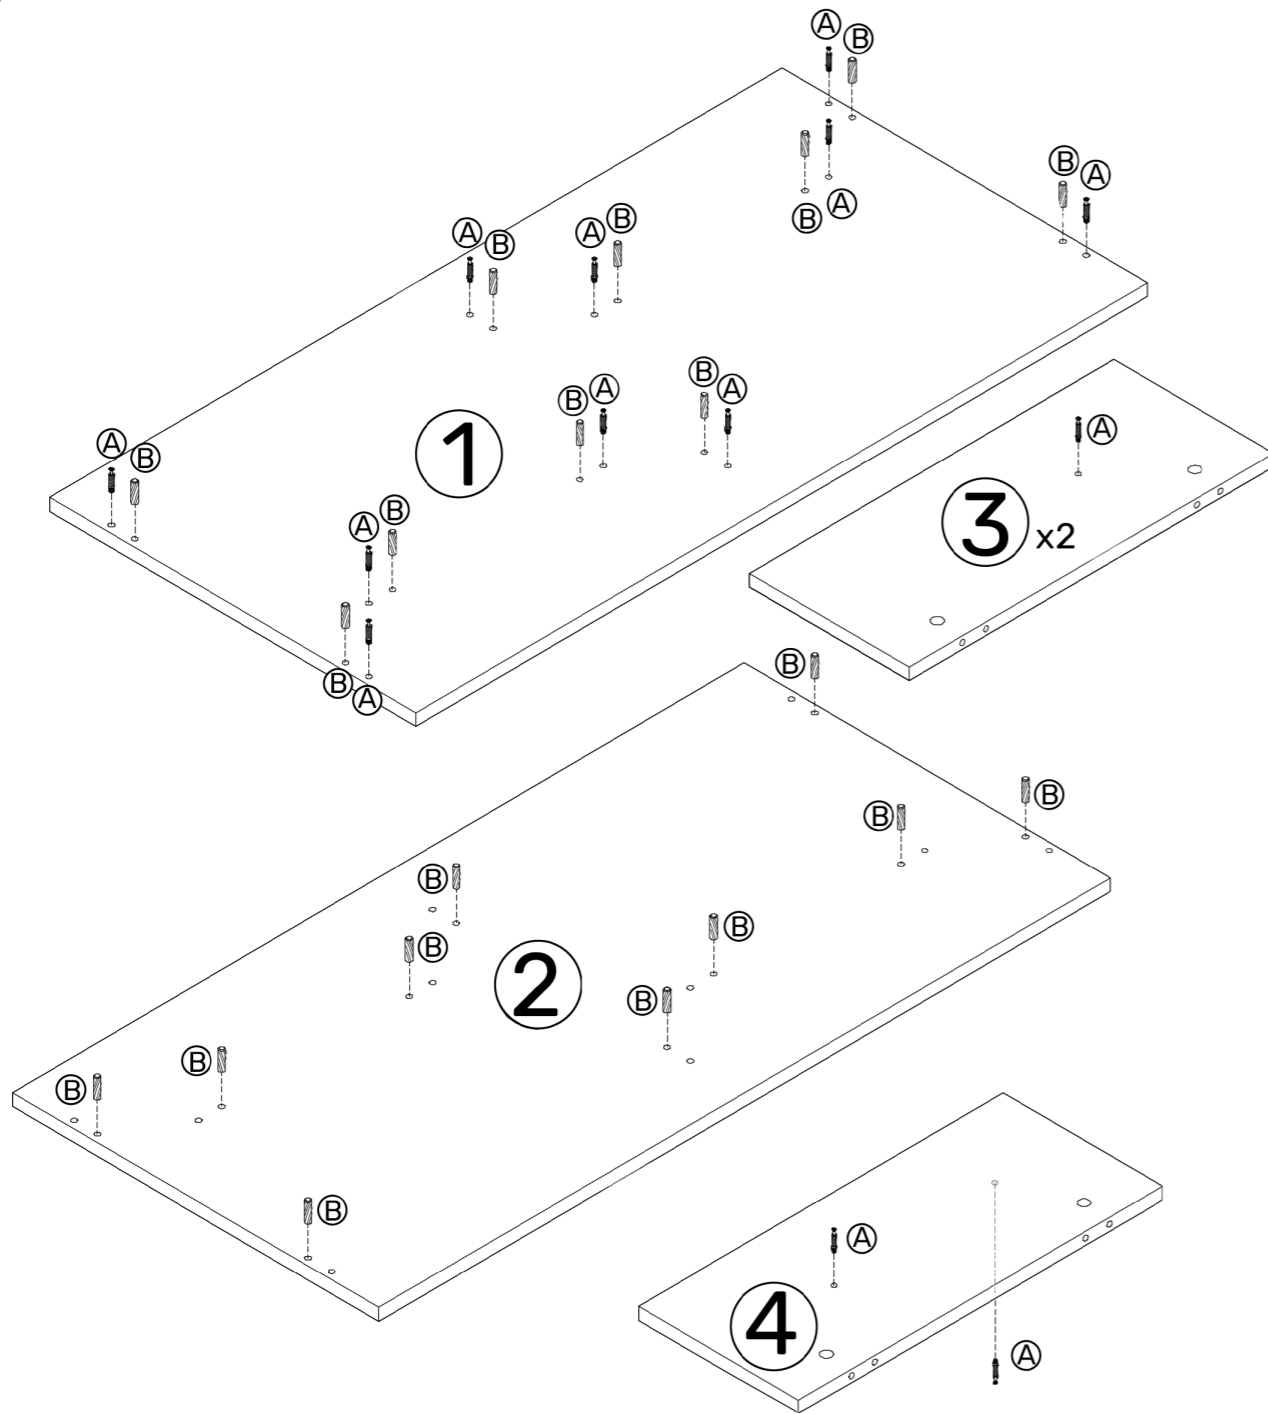

**STINNA**  
**TBL55**

**happy garden**

1

2

3

4

5

6

7

8

9

10

- FR** A la fin du montage, ajoutez les caches vis.
- ES** Al final del montaje, añade las tapas de los tornillos.
- EN** At the end of the assembly, add the screw covers.
- DE** Bringen Sie am Ende der Montage die Schraubenabdeckungen an.
- NL** Voeg aan het einde van de assemblage de schroefafdekkingen toe.
- IT** Alla fine dell'assemblaggio, aggiunga le coperture delle viti.

**happy garden**

Le jardin, ma pièce préférée

ALLSTORE SAS  
121 allée Hélène Boucher  
PA du Moulin  
59118 WAMBRECHIES  
FRANCE