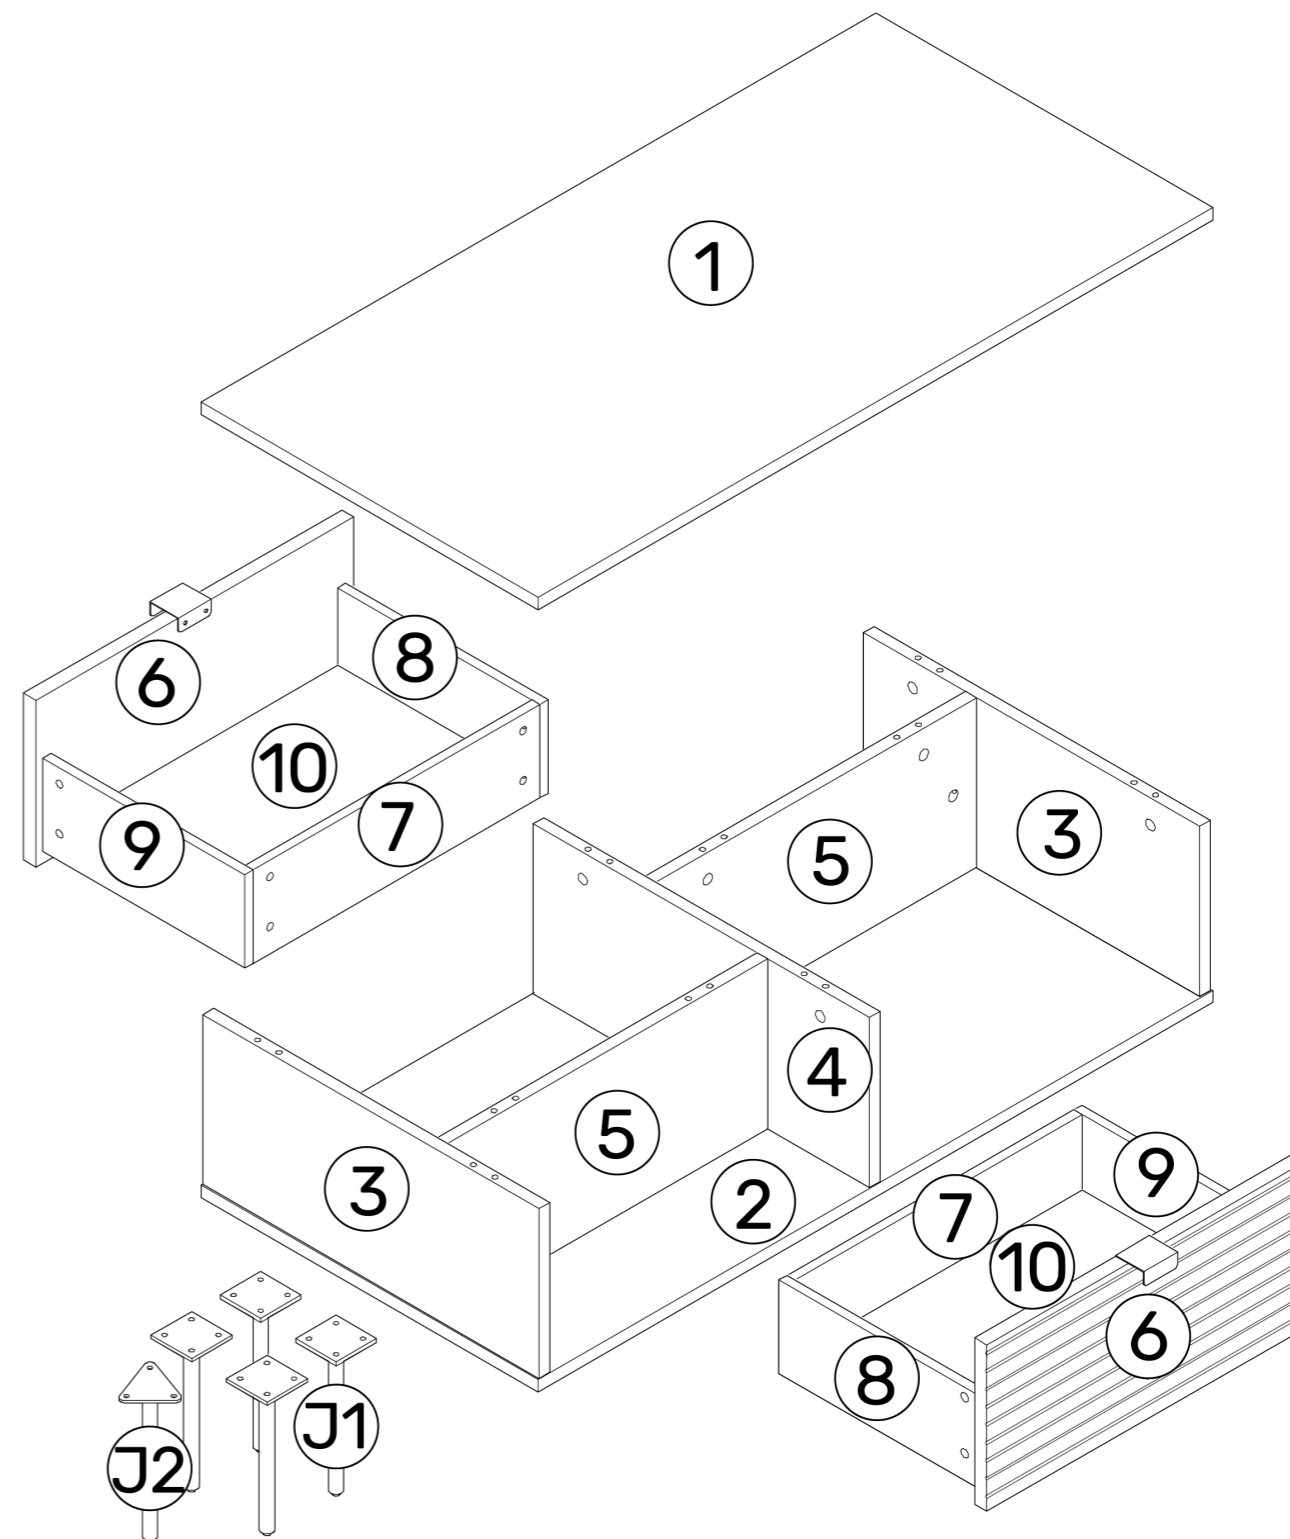

**STINNA**  
**TBL55**

**happy garden**

1

2

3

4

5

6

7

8

9

10

- FR** A la fin du montage, ajoutez les caches vis.
- ES** Al final del montaje, añade las tapas de los tornillos.
- EN** At the end of the assembly, add the screw covers.
- DE** Bringen Sie am Ende der Montage die Schraubenabdeckungen an.
- NL** Voeg aan het einde van de assemblage de schroefafdekkingen toe.
- IT** Alla fine dell'assemblaggio, aggiunga le coperture delle viti.