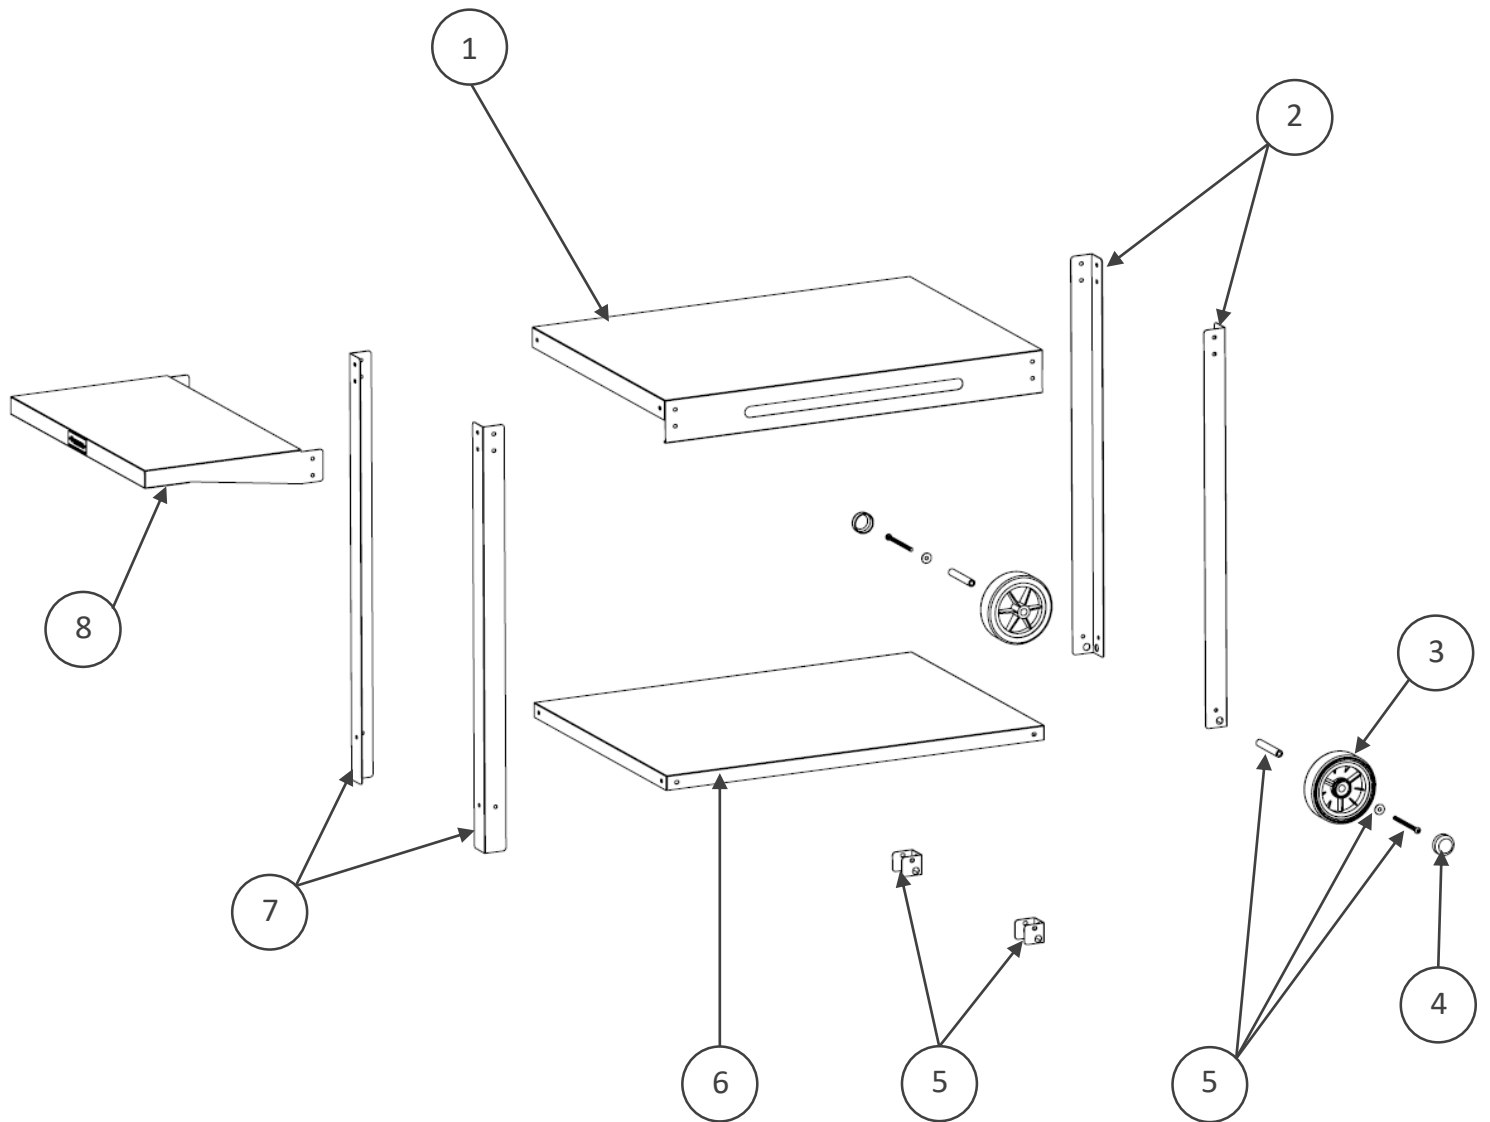

**NOTICE DE MONTAGE  
INSTRUCTIONS / HANDLEIDING**

**DESSERTER TAPAS  
TAPAS TROLLEY/ TAPAS ROLWAGEN**

Réf. BAP3585

**Merci d'avoir acheté ce produit LE MARQUIER© labellisé Origine France Garantie !**

**Consulter cette notice avant l'utilisation**

# Pièces incluses Supplied parts / Meegeleverde onderdelen :

N° Repère	Réf. Pièce	Description	Qté
1	13 72 001 A	Plateau supérieur Upper tray / Bovenblad	1
2	13 71 003 A	Pieds courts Short legs / Korte poten	2
3	COM0076	Roue Ø125 Wheel Ø125 / Wiel Ø125	2
4	POC0003	Pochette de vis chariot TRACT ou TAPAS / Screw pocket TRACT or TAPAS / Schroefzak TRACT of TAPAS	1
5	POC0021	Pochette Kit Nouvel Axe de Roue TRACT ou TAPAS / Wheel Axle Pocket TRACT or TAPAS / Wielas pocket TRACT of TAPAS	1
6	13 72 002 A	Plateau inférieur Lower tray / Onderblad	1
7	13 71 002 A	Pieds longs Long legs / Lange poten	2
8	13 72 003 A	Tablette / Tablet / Werkblad	1