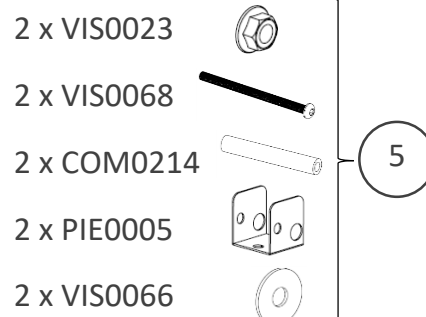

Pièces incluses Supplied parts / Meegeleverde onderdelen :

N° Repère	Réf. Pièce	Description	Qté
1	13 72 001 A	Plateau supérieur Upper tray / Bovenblad	1
2	13 71 003 A	Pieds courts Short legs / Korte poten	2
3	COM0076	Roue Ø125 Wheel Ø125 / Wiel Ø125	2
4	POC0003	Pochette de vis chariot TRACT ou TAPAS / Screw pocket TRACT or TAPAS / Schroefzak TRACT of TAPAS	1
5	POC0021	Pochette Kit Nouvel Axe de Roue TRACT ou TAPAS / Wheel Axle Pocket TRACT or TAPAS / Wielas pocket TRACT of TAPAS	1
6	13 72 002 A	Plateau inférieur Lower tray / Onderblad	1
7	13 71 002 A	Pieds longs Long legs / Lange poten	2
8	13 72 003 A	Tablette / Tablet / Werkblad	1

POC0003

POC0021