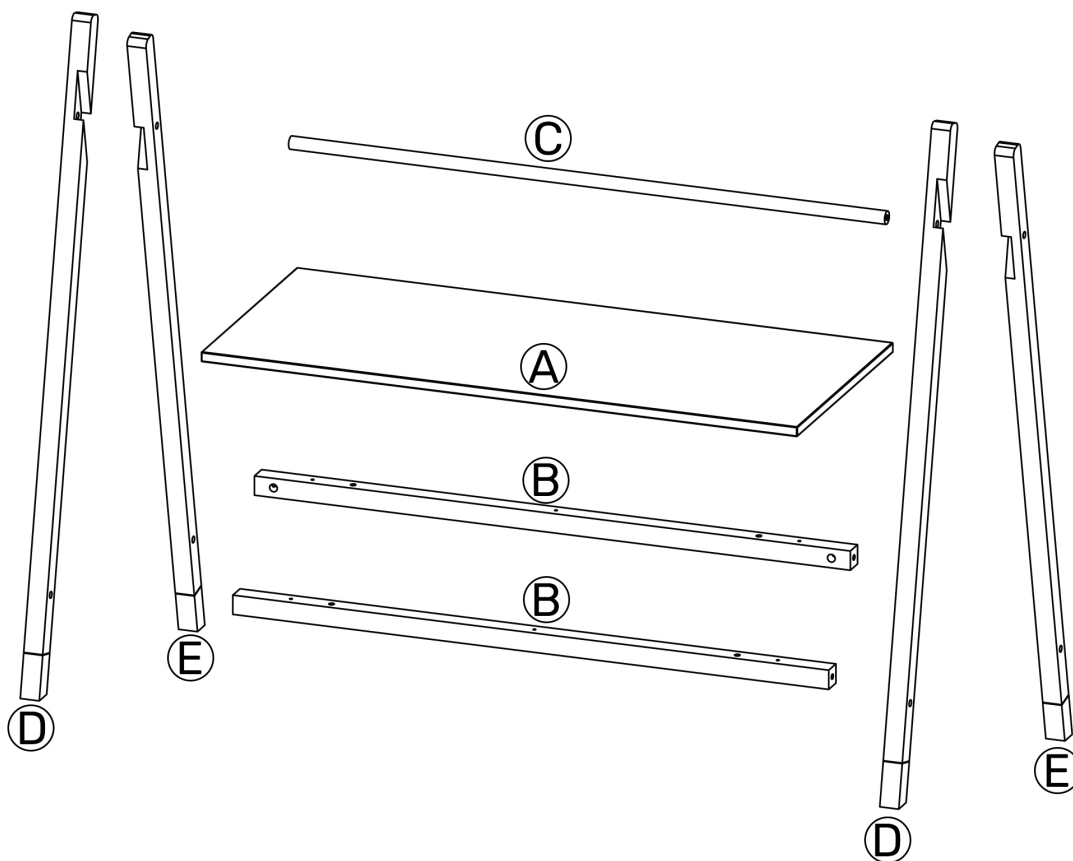

LOU
PEN01

happy garden

A x1

D x2

G x6
Ø4x30mm

J x4
Ø8x30mm

B x2

E x2

H x2
M6x70mm

K x1

C x1

F x4
M6x80mm

I x4

1

2

- 
- A large, stylized grey leaf icon is located in the top left corner of the page, partially overlapping the text area.
- FR** Veuillez conserver ce manuel pour référence ultérieure.
En cas de problème avec votre produit, nous vous invitons à contacter notre service client par mail à contact@happygarden.fr ou par téléphone au +33.3.20.267.567
- ES** Le rogamos conserve este manual de instrucciones para futuras consultas Si encuentra algún problema con su producto, le solicitamos que contacte con nuestro servicio de atención al cliente por correo electrónico: spv@happy-garden.es o por teléfono al 919 035 926
- EN** Please keep this manual for future reference.
If you have any problems with your product, please contact our customer service department by email at contact@happygarden.fr or by phone at +33.3.20.267.567
- DE** Bitte bewahren Sie diese Anleitung zum späteren Nachschlagen auf.
Falls Sie ein Problem mit Ihrem Produkt haben, wenden Sie sich bitte an unseren Kundenservice per E-Mail an contact@happygarden.fr oder telefonisch unter +33.3.20.267.567.
- NL** Bewaar deze handleiding voor toekomstig gebruik.
Indien u problemen heeft met uw product, neem dan contact op met onze klantendienst via e-mail op contact@happygarden.fr of per telefoon op +33.3.20.267.567
- IT** Si prega di conservare questo manuale per riferimento futuro.
In caso di problemi con il prodotto, si prega di contattare il nostro servizio clienti via e-mail a contact@happygarden.fr o per telefono al +33.3.20.267.567
- PT** Por favor, guarde este manual para referência futura.
Se tiver algum problema com o seu produto, contacte por favor o nosso departamento de serviço ao cliente através do e-mail contact@happygarden.fr ou por telefone para +33.3.20.267.567