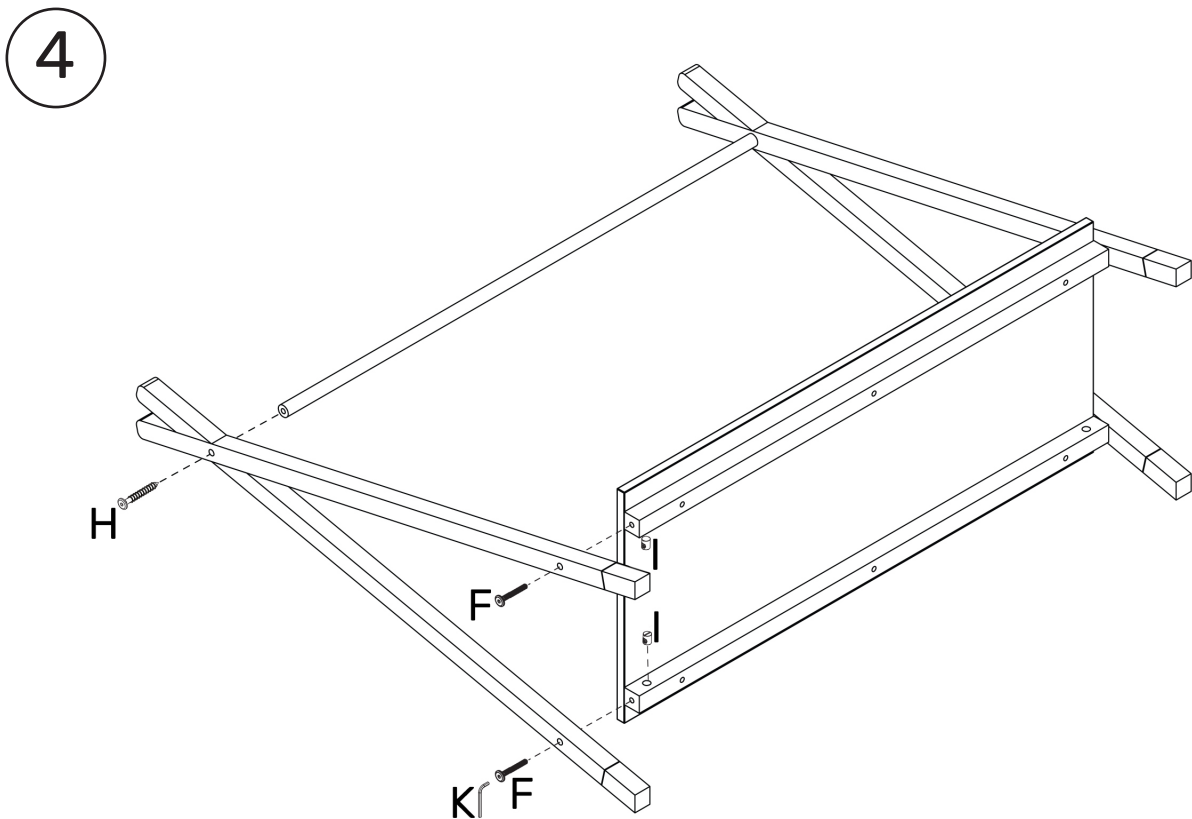

LOU
PEN01

happy garden

A x1

D x2

G x6
Ø4x30mm

J x4
Ø8x30mm

B x2

E x2

H x2
M6x70mm

K x1

C x1

F x4
M6x80mm

I x4

1

2

- 
- A large, stylized grey leaf icon is located in the top left corner of the page, partially overlapping the text area.
- FR** Veuillez conserver ce manuel pour référence ultérieure.
En cas de problème avec votre produit, nous vous invitons à contacter notre service client par mail à contact@happygarden.fr ou par téléphone au +33.3.20.267.567
- ES** Le rogamos conserve este manual de instrucciones para futuras consultas Si encuentra algún problema con su producto, le solicitamos que contacte con nuestro servicio de atención al cliente por correo electrónico: spv@happy-garden.es o por teléfono al 919 035 926
- EN** Please keep this manual for future reference.
If you have any problems with your product, please contact our customer service department by email at contact@happygarden.fr or by phone at +33.3.20.267.567
- DE** Bitte bewahren Sie diese Anleitung zum späteren Nachschlagen auf.
Falls Sie ein Problem mit Ihrem Produkt haben, wenden Sie sich bitte an unseren Kundenservice per E-Mail an contact@happygarden.fr oder telefonisch unter +33.3.20.267.567.
- NL** Bewaar deze handleiding voor toekomstig gebruik.
Indien u problemen heeft met uw product, neem dan contact op met onze klantendienst via e-mail op contact@happygarden.fr of per telefoon op +33.3.20.267.567
- IT** Si prega di conservare questo manuale per riferimento futuro.
In caso di problemi con il prodotto, si prega di contattare il nostro servizio clienti via e-mail a contact@happygarden.fr o per telefono al +33.3.20.267.567
- PT** Por favor, guarde este manual para referência futura.
Se tiver algum problema com o seu produto, contacte por favor o nosso departamento de serviço ao cliente através do e-mail contact@happygarden.fr ou por telefone para +33.3.20.267.567