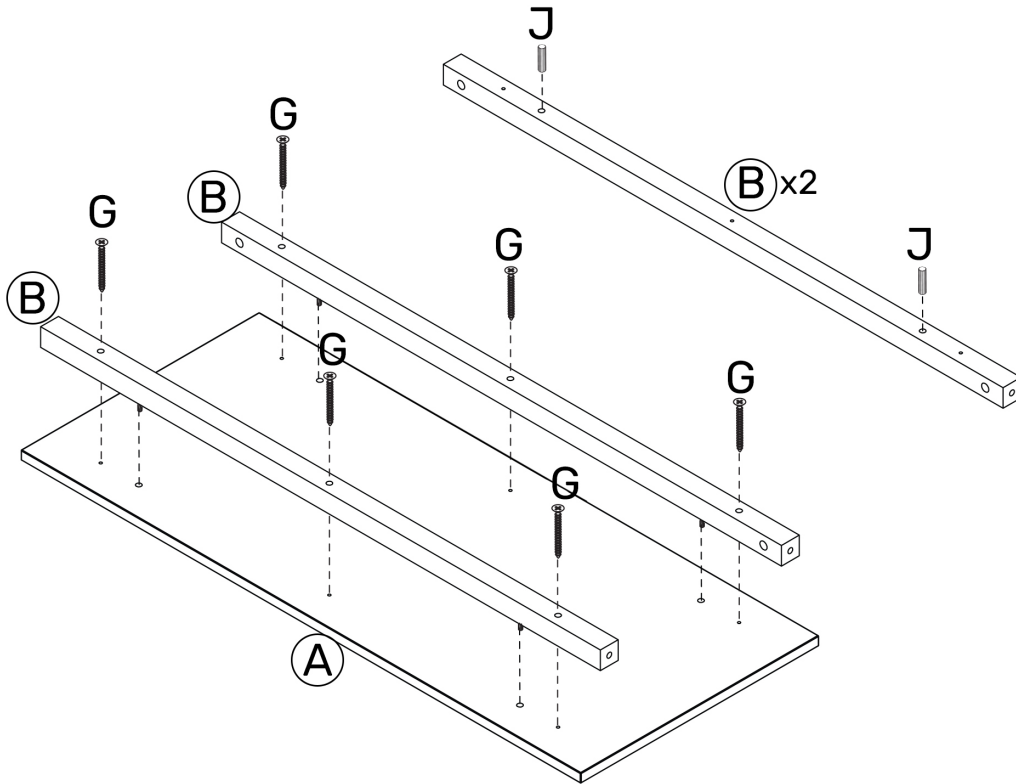

LOU
PEN01

happy garden

A x1

D x2

G x6
Ø4x30mm

J x4
Ø8x30mm

B x2

E x2

H x2
M6x70mm

K x1

C x1

F x4
M6x80mm

I x4

1

2

- 
- A large, stylized grey leaf icon is located in the top left corner of the page, partially overlapping the text area.
- FR** Veuillez conserver ce manuel pour référence ultérieure.
En cas de problème avec votre produit, nous vous invitons à contacter notre service client par mail à contact@happygarden.fr ou par téléphone au +33.3.20.267.567
- ES** Le rogamos conserve este manual de instrucciones para futuras consultas Si encuentra algún problema con su producto, le solicitamos que contacte con nuestro servicio de atención al cliente por correo electrónico: spv@happy-garden.es o por teléfono al 919 035 926
- EN** Please keep this manual for future reference.
If you have any problems with your product, please contact our customer service department by email at contact@happygarden.fr or by phone at +33.3.20.267.567
- DE** Bitte bewahren Sie diese Anleitung zum späteren Nachschlagen auf.
Falls Sie ein Problem mit Ihrem Produkt haben, wenden Sie sich bitte an unseren Kundenservice per E-Mail an contact@happygarden.fr oder telefonisch unter +33.3.20.267.567.
- NL** Bewaar deze handleiding voor toekomstig gebruik.
Indien u problemen heeft met uw product, neem dan contact op met onze klantendienst via e-mail op contact@happygarden.fr of per telefoon op +33.3.20.267.567
- IT** Si prega di conservare questo manuale per riferimento futuro.
In caso di problemi con il prodotto, si prega di contattare il nostro servizio clienti via e-mail a contact@happygarden.fr o per telefono al +33.3.20.267.567
- PT** Por favor, guarde este manual para referência futura.
Se tiver algum problema com o seu produto, contacte por favor o nosso departamento de serviço ao cliente através do e-mail contact@happygarden.fr ou por telefone para +33.3.20.267.567