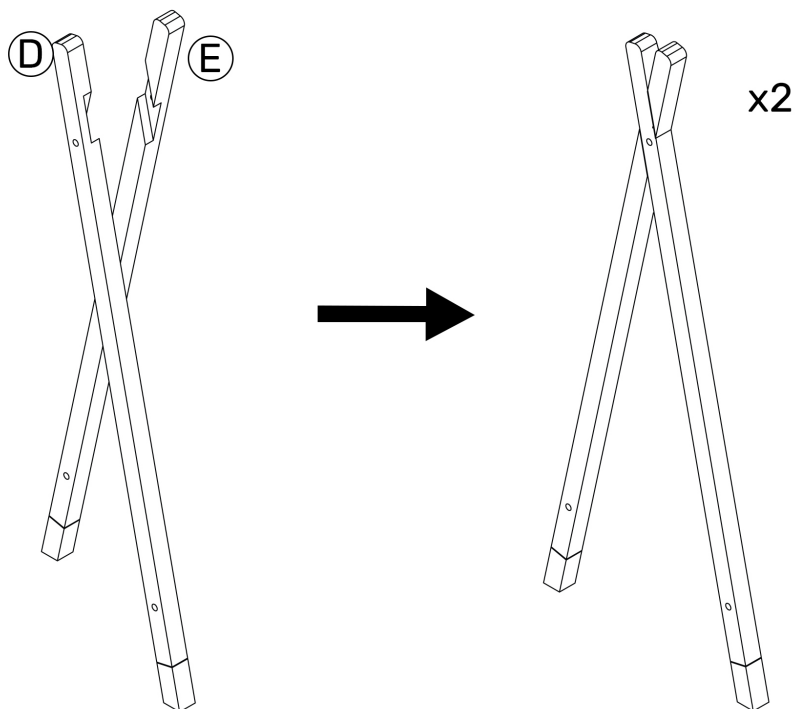

LOU
PEN01

happy garden

A x1

D x2

G x6
Ø4x30mm

J x4
Ø8x30mm

B x2

E x2

H x2
M6x70mm

K x1

C x1

F x4
M6x80mm

I x4

1

2

- 
- A large, stylized grey leaf icon is located in the top left corner of the page, partially overlapping the text area.
- FR** Veuillez conserver ce manuel pour référence ultérieure.
En cas de problème avec votre produit, nous vous invitons à contacter notre service client par mail à contact@happygarden.fr ou par téléphone au +33.3.20.267.567
- ES** Le rogamos conserve este manual de instrucciones para futuras consultas Si encuentra algún problema con su producto, le solicitamos que contacte con nuestro servicio de atención al cliente por correo electrónico: spv@happy-garden.es o por teléfono al 919 035 926
- EN** Please keep this manual for future reference.
If you have any problems with your product, please contact our customer service department by email at contact@happygarden.fr or by phone at +33.3.20.267.567
- DE** Bitte bewahren Sie diese Anleitung zum späteren Nachschlagen auf.
Falls Sie ein Problem mit Ihrem Produkt haben, wenden Sie sich bitte an unseren Kundenservice per E-Mail an contact@happygarden.fr oder telefonisch unter +33.3.20.267.567.
- NL** Bewaar deze handleiding voor toekomstig gebruik.
Indien u problemen heeft met uw product, neem dan contact op met onze klantendienst via e-mail op contact@happygarden.fr of per telefoon op +33.3.20.267.567
- IT** Si prega di conservare questo manuale per riferimento futuro.
In caso di problemi con il prodotto, si prega di contattare il nostro servizio clienti via e-mail a contact@happygarden.fr o per telefono al +33.3.20.267.567
- PT** Por favor, guarde este manual para referência futura.
Se tiver algum problema com o seu produto, contacte por favor o nosso departamento de serviço ao cliente através do e-mail contact@happygarden.fr ou por telefone para +33.3.20.267.567