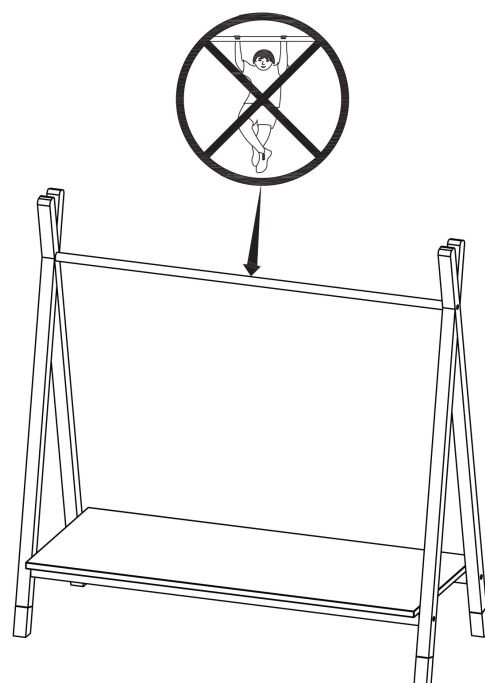

LOU
PEN01

happy garden

A x1

D x2

G x6
Ø4x30mm

J x4
Ø8x30mm

B x2

E x2

H x2
M6x70mm

K x1

C x1

F x4
M6x80mm

I x4

1

2

- 
- A large, stylized grey leaf icon is located in the top left corner of the page, partially overlapping the text area.
- FR** Veuillez conserver ce manuel pour référence ultérieure.
En cas de problème avec votre produit, nous vous invitons à contacter notre service client par mail à contact@happygarden.fr ou par téléphone au +33.3.20.267.567
- ES** Le rogamos conserve este manual de instrucciones para futuras consultas Si encuentra algún problema con su producto, le solicitamos que contacte con nuestro servicio de atención al cliente por correo electrónico: spv@happy-garden.es o por teléfono al 919 035 926
- EN** Please keep this manual for future reference.
If you have any problems with your product, please contact our customer service department by email at contact@happygarden.fr or by phone at +33.3.20.267.567
- DE** Bitte bewahren Sie diese Anleitung zum späteren Nachschlagen auf.
Falls Sie ein Problem mit Ihrem Produkt haben, wenden Sie sich bitte an unseren Kundenservice per E-Mail an contact@happygarden.fr oder telefonisch unter +33.3.20.267.567.
- NL** Bewaar deze handleiding voor toekomstig gebruik.
Indien u problemen heeft met uw product, neem dan contact op met onze klantendienst via e-mail op contact@happygarden.fr of per telefoon op +33.3.20.267.567
- IT** Si prega di conservare questo manuale per riferimento futuro.
In caso di problemi con il prodotto, si prega di contattare il nostro servizio clienti via e-mail a contact@happygarden.fr o per telefono al +33.3.20.267.567
- PT** Por favor, guarde este manual para referência futura.
Se tiver algum problema com o seu produto, contacte por favor o nosso departamento de serviço ao cliente através do e-mail contact@happygarden.fr ou por telefone para +33.3.20.267.567