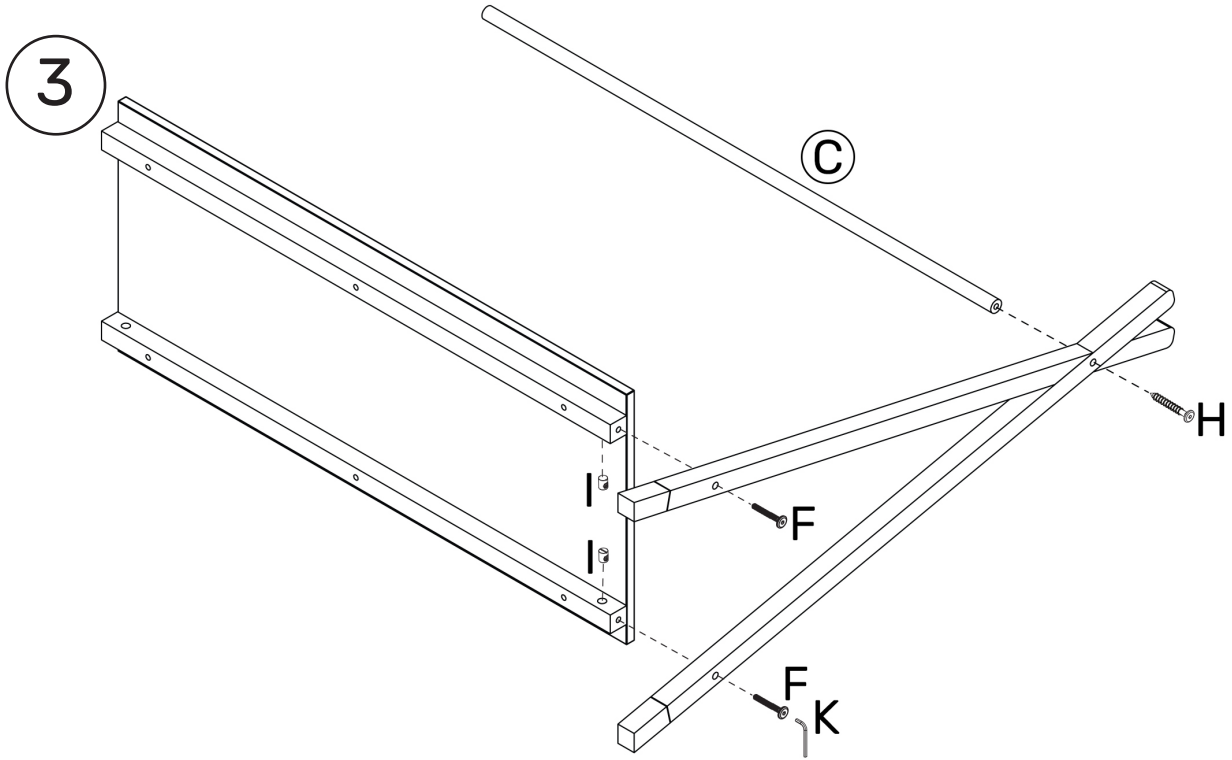

LOU
PEN01

happy garden

A x1

D x2

G x6
Ø4x30mm

J x4
Ø8x30mm

B x2

E x2

H x2
M6x70mm

K x1

C x1

F x4
M6x80mm

I x4

1

2

- 
- A large, stylized grey leaf icon is located in the top left corner of the page, partially overlapping the text area.
- FR** Veuillez conserver ce manuel pour référence ultérieure.
En cas de problème avec votre produit, nous vous invitons à contacter notre service client par mail à contact@happygarden.fr ou par téléphone au +33.3.20.267.567
- ES** Le rogamos conserve este manual de instrucciones para futuras consultas Si encuentra algún problema con su producto, le solicitamos que contacte con nuestro servicio de atención al cliente por correo electrónico: spv@happy-garden.es o por teléfono al 919 035 926
- EN** Please keep this manual for future reference.
If you have any problems with your product, please contact our customer service department by email at contact@happygarden.fr or by phone at +33.3.20.267.567
- DE** Bitte bewahren Sie diese Anleitung zum späteren Nachschlagen auf.
Falls Sie ein Problem mit Ihrem Produkt haben, wenden Sie sich bitte an unseren Kundenservice per E-Mail an contact@happygarden.fr oder telefonisch unter +33.3.20.267.567.
- NL** Bewaar deze handleiding voor toekomstig gebruik.
Indien u problemen heeft met uw product, neem dan contact op met onze klantendienst via e-mail op contact@happygarden.fr of per telefoon op +33.3.20.267.567
- IT** Si prega di conservare questo manuale per riferimento futuro.
In caso di problemi con il prodotto, si prega di contattare il nostro servizio clienti via e-mail a contact@happygarden.fr o per telefono al +33.3.20.267.567
- PT** Por favor, guarde este manual para referência futura.
Se tiver algum problema com o seu produto, contacte por favor o nosso departamento de serviço ao cliente através do e-mail contact@happygarden.fr ou por telefone para +33.3.20.267.567