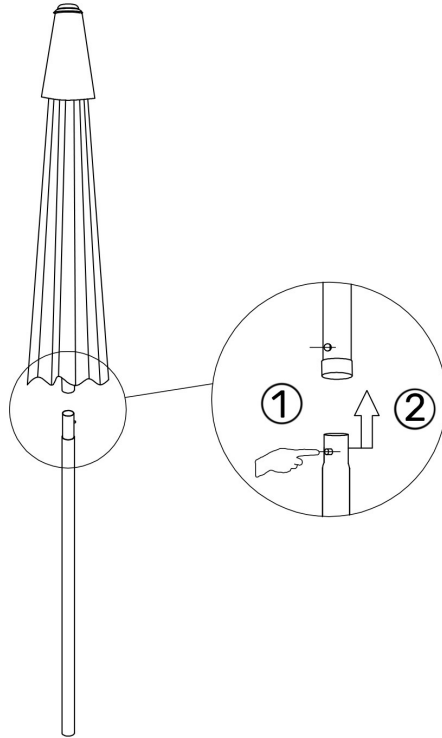

HAPUNA

PAR558

happy garden

HAPUNA

PAR558

happy garden

A_{x1}

B_{x1}

HAPUNA
PAR558

happy garden

1

2

3

4

- 
- A large, stylized leaf icon in shades of gray is positioned in the top left corner of the page.
- FR** Veuillez conserver ce manuel pour référence ultérieure.
En cas de problème avec votre produit, nous vous invitons à contacter notre service client par téléphone au +33.3.20.26.75.67
- ES** Le rogamos conserve este manual de instrucciones para futuras consultas Si encuentra algún problema con su producto, le solicitamos que contacte con nuestro servicio de atención al cliente por teléfono al 919.035.926
- EN** Please keep this manual for future reference.
If you have any problems with your product, please contact our customer service department by phone at +33.3.20.267.567
- DE** Bitte bewahren Sie diese Anleitung zum späteren Nachschlagen auf.
Falls Sie ein Problem mit Ihrem Produkt haben, wenden Sie sich bitte an unseren Kundenservice telefonisch unter 0800.181.5780
- NL** Bewaar deze handleiding voor toekomstig gebruik.
Indien u problemen heeft met uw product, neem dan contact op met onze klantendienst per telefoon op +31.85.208.4162
- IT** Si prega di conservare questo manuale per riferimento futuro.
In caso di problemi con il prodotto, si prega di contattare il nostro servizio clienti per telefono al 800.58.02.30
- PT** Por favor, guarde este manual para referência futura.
Se tiver algum problema com o seu produto, contacte por favor o nosso departamento de serviço ao cliente através por telefone para +33.3.20.267.567