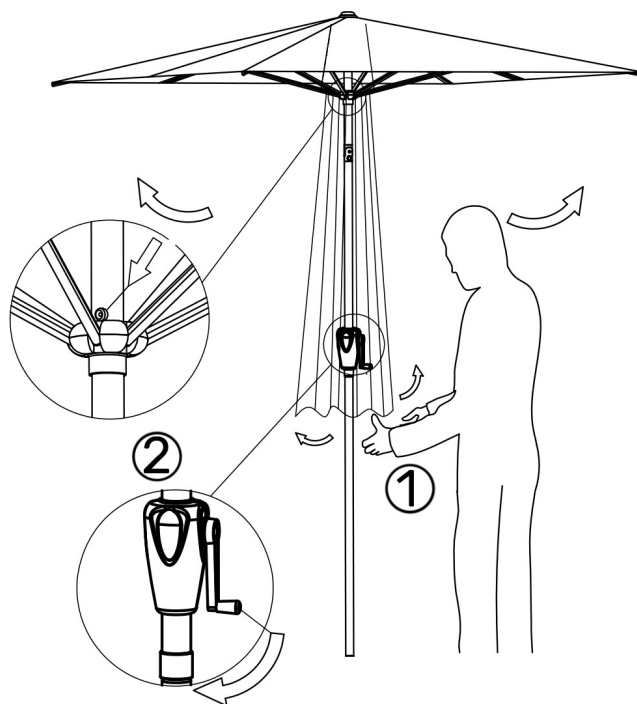

HAPUNA
PAR558

happy garden

1

2

3

4

- 
- A large, stylized leaf icon in shades of gray is positioned in the top left corner of the page.
- FR** Veuillez conserver ce manuel pour référence ultérieure.
En cas de problème avec votre produit, nous vous invitons à contacter notre service client par téléphone au +33.3.20.26.75.67
- ES** Le rogamos conserve este manual de instrucciones para futuras consultas Si encuentra algún problema con su producto, le solicitamos que contacte con nuestro servicio de atención al cliente por teléfono al 919.035.926
- EN** Please keep this manual for future reference.
If you have any problems with your product, please contact our customer service department by phone at +33.3.20.267.567
- DE** Bitte bewahren Sie diese Anleitung zum späteren Nachschlagen auf.
Falls Sie ein Problem mit Ihrem Produkt haben, wenden Sie sich bitte an unseren Kundenservice telefonisch unter 0800.181.5780
- NL** Bewaar deze handleiding voor toekomstig gebruik.
Indien u problemen heeft met uw product, neem dan contact op met onze klantendienst per telefoon op +31.85.208.4162
- IT** Si prega di conservare questo manuale per riferimento futuro.
In caso di problemi con il prodotto, si prega di contattare il nostro servizio clienti per telefono al 800.58.02.30
- PT** Por favor, guarde este manual para referência futura.
Se tiver algum problema com o seu produto, contacte por favor o nosso departamento de serviço ao cliente através por telefone para +33.3.20.267.567