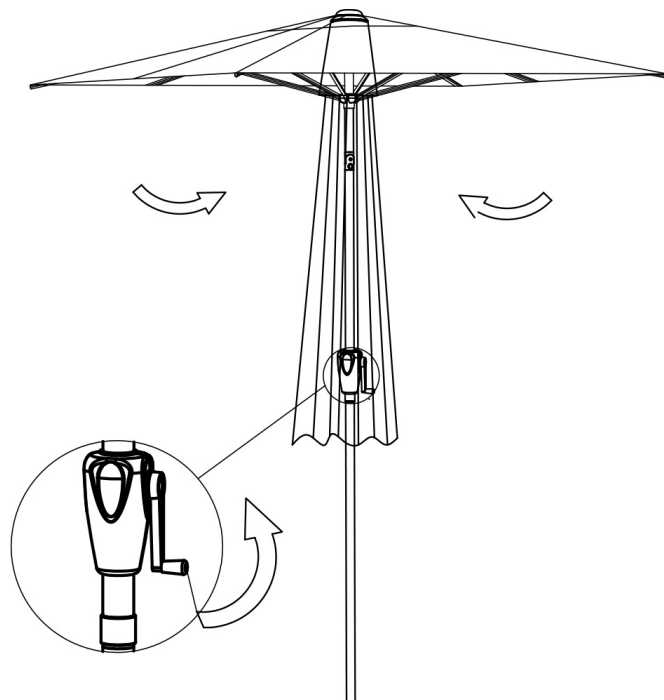

HAPUNA
PAR558

happy garden

1

2

3

4

- 
- A large, stylized leaf icon in shades of gray is positioned in the top left corner of the page.
- FR** Veuillez conserver ce manuel pour référence ultérieure.
En cas de problème avec votre produit, nous vous invitons à contacter notre service client par téléphone au +33.3.20.26.75.67
- ES** Le rogamos conserve este manual de instrucciones para futuras consultas Si encuentra algún problema con su producto, le solicitamos que contacte con nuestro servicio de atención al cliente por teléfono al 919.035.926
- EN** Please keep this manual for future reference.
If you have any problems with your product, please contact our customer service department by phone at +33.3.20.267.567
- DE** Bitte bewahren Sie diese Anleitung zum späteren Nachschlagen auf.
Falls Sie ein Problem mit Ihrem Produkt haben, wenden Sie sich bitte an unseren Kundenservice telefonisch unter 0800.181.5780
- NL** Bewaar deze handleiding voor toekomstig gebruik.
Indien u problemen heeft met uw product, neem dan contact op met onze klantendienst per telefoon op +31.85.208.4162
- IT** Si prega di conservare questo manuale per riferimento futuro.
In caso di problemi con il prodotto, si prega di contattare il nostro servizio clienti per telefono al 800.58.02.30
- PT** Por favor, guarde este manual para referência futura.
Se tiver algum problema com o seu produto, contacte por favor o nosso departamento de serviço ao cliente através por telefone para +33.3.20.267.567