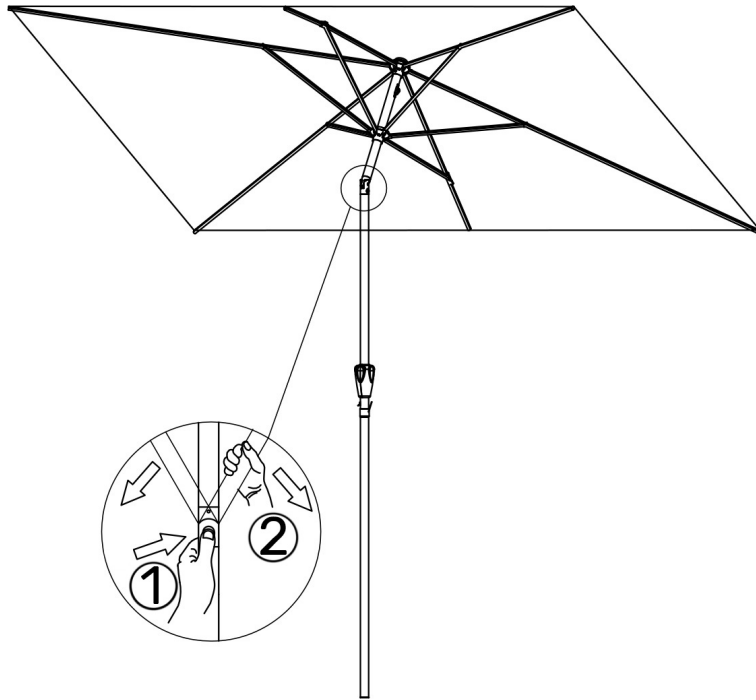

HAPUNA
PAR558

happy garden

1

2

3

4

- 
- A large, stylized leaf icon in shades of gray is positioned in the top left corner of the page.
- FR** Veuillez conserver ce manuel pour référence ultérieure.
En cas de problème avec votre produit, nous vous invitons à contacter notre service client par téléphone au +33.3.20.26.75.67
- ES** Le rogamos conserve este manual de instrucciones para futuras consultas Si encuentra algún problema con su producto, le solicitamos que contacte con nuestro servicio de atención al cliente por teléfono al 919.035.926
- EN** Please keep this manual for future reference.
If you have any problems with your product, please contact our customer service department by phone at +33.3.20.267.567
- DE** Bitte bewahren Sie diese Anleitung zum späteren Nachschlagen auf.
Falls Sie ein Problem mit Ihrem Produkt haben, wenden Sie sich bitte an unseren Kundenservice telefonisch unter 0800.181.5780
- NL** Bewaar deze handleiding voor toekomstig gebruik.
Indien u problemen heeft met uw product, neem dan contact op met onze klantendienst per telefoon op +31.85.208.4162
- IT** Si prega di conservare questo manuale per riferimento futuro.
In caso di problemi con il prodotto, si prega di contattare il nostro servizio clienti per telefono al 800.58.02.30
- PT** Por favor, guarde este manual para referência futura.
Se tiver algum problema com o seu produto, contacte por favor o nosso departamento de serviço ao cliente através por telefone para +33.3.20.267.567