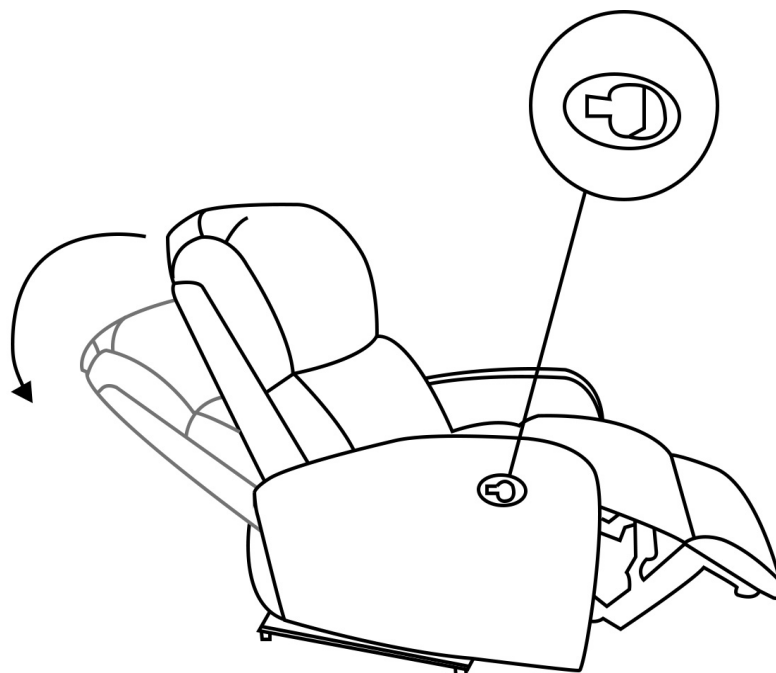

1

2

3

4

- 
- A large, stylized grey leaf icon is positioned in the top left corner of the page.
- FR** Veuillez conserver ce manuel pour référence ultérieure.
Besoin de contacter la Happy Team ?
A l'aide de votre smartphone, complétez le formulaire en scannant le QR code en bas de la page. Notre équipe est également à votre écoute du lundi au vendredi de 10h à 21h au +33.3.20.26.75.67
- ES** Le rogamos conserve este manual de instrucciones para futuras consultas Si encuentra algún problema con su producto, le solicitamos que contacte con nuestro servicio de atención al cliente por correo electrónico: spv@happy-garden.es o por teléfono al 919.035.926
- EN** Please keep this manual for future reference.
If you have any problems with your product, please contact our customer service department by phone at +33.3.20.267.567
- DE** Bitte bewahren Sie diese Anleitung zum späteren Nachschlagen auf.
Falls Sie ein Problem mit Ihrem Produkt haben, wenden Sie sich bitte an unseren Kundenservice telefonisch unter 0800.181.5780
- NL** Bewaar deze handleiding voor toekomstig gebruik.
Indien u problemen heeft met uw product, neem dan contact op met onze klantendienst per telefoon op +31.85.208.4162
- IT** Si prega di conservare questo manuale per riferimento futuro.
In caso di problemi con il prodotto, si prega di contattare il nostro servizio clienti per telefono al 800.58.02.30
- PT** Por favor, guarde este manual para referência futura.
Se tiver algum problema com o seu produto, contacte por favor o nosso departamento de serviço ao cliente através por telefone para +33.3.20.267.567