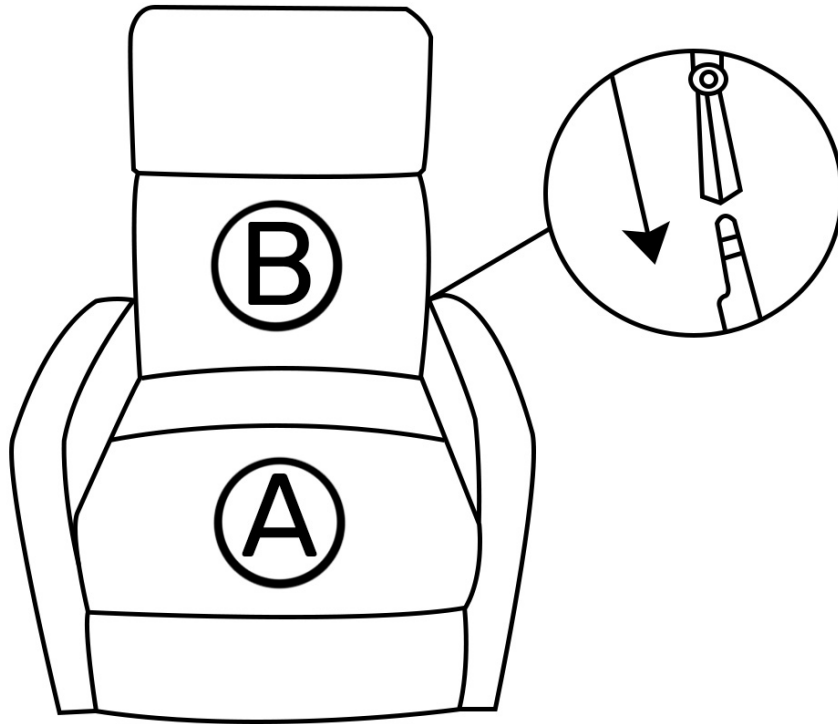

1

2

3

4

- 
- A large, stylized grey leaf icon is positioned in the top left corner of the page.
- FR** Veuillez conserver ce manuel pour référence ultérieure.
Besoin de contacter la Happy Team ?
A l'aide de votre smartphone, complétez le formulaire en scannant le QR code en bas de la page. Notre équipe est également à votre écoute du lundi au vendredi de 10h à 21h au +33.3.20.26.75.67
- ES** Le rogamos conserve este manual de instrucciones para futuras consultas Si encuentra algún problema con su producto, le solicitamos que contacte con nuestro servicio de atención al cliente por correo electrónico: spv@happy-garden.es o por teléfono al 919.035.926
- EN** Please keep this manual for future reference.
If you have any problems with your product, please contact our customer service department by phone at +33.3.20.267.567
- DE** Bitte bewahren Sie diese Anleitung zum späteren Nachschlagen auf.
Falls Sie ein Problem mit Ihrem Produkt haben, wenden Sie sich bitte an unseren Kundenservice telefonisch unter 0800.181.5780
- NL** Bewaar deze handleiding voor toekomstig gebruik.
Indien u problemen heeft met uw product, neem dan contact op met onze klantendienst per telefoon op +31.85.208.4162
- IT** Si prega di conservare questo manuale per riferimento futuro.
In caso di problemi con il prodotto, si prega di contattare il nostro servizio clienti per telefono al 800.58.02.30
- PT** Por favor, guarde este manual para referência futura.
Se tiver algum problema com o seu produto, contacte por favor o nosso departamento de serviço ao cliente através por telefone para +33.3.20.267.567