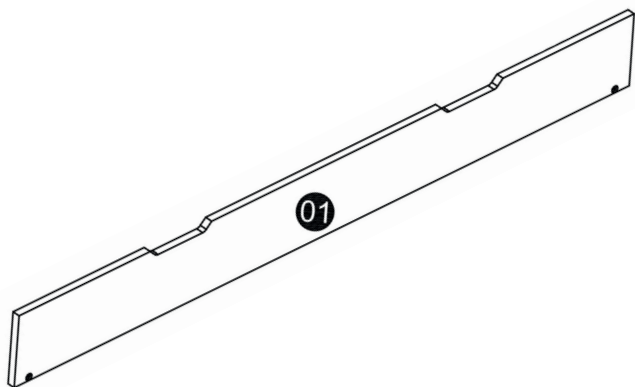

# Lit-tiroir pour lit MARCEAU (LIT0SUPP) INSTRUCTIONS D'ASSEMBLAGE

# Liste des pièces :

1 - Panneau ×1

2 - Planche ×1

3 - Barres de raccord ×2

4 - Lattes ×13

A - Vis Ø4x30mm ×26

B - Vis M6x60mm ×4

# Liste des pièces :

C - Chevilles  $\varnothing 8 \times 30 \text{ mm} \times 8$

D - Plots fendus  $\times 4$

E - Clé BTR  $\times 1$

F - Roulettes  $\times 4$

G - Vis  $\varnothing 3 \times 16 \text{ mm} \times 8$