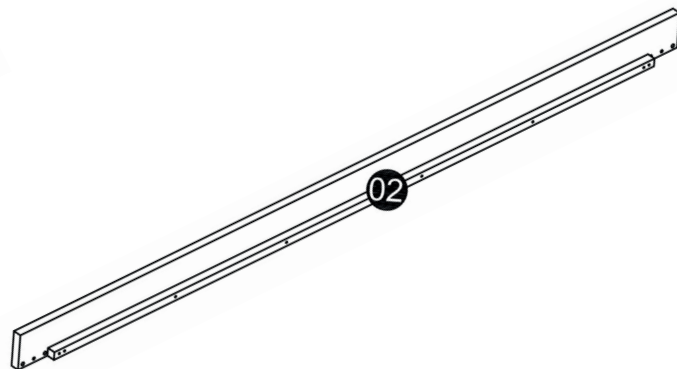

# Lit-tiroir pour lit MARCEAU (LIT0SUPP) INSTRUCTIONS D'ASSEMBLAGE

# Liste des pièces :

1 - Panneau ×1

2 - Planche ×1

3 - Barres de raccord ×2

4 - Lattes ×13

A - Vis Ø4x30mm ×26

B - Vis M6x60mm ×4

# Liste des pièces :

C - Chevilles  $\varnothing 8 \times 30 \text{ mm} \times 8$

D - Plots fendus  $\times 4$

E - Clé BTR  $\times 1$

F - Roulettes  $\times 4$

G - Vis  $\varnothing 3 \times 16 \text{ mm} \times 8$