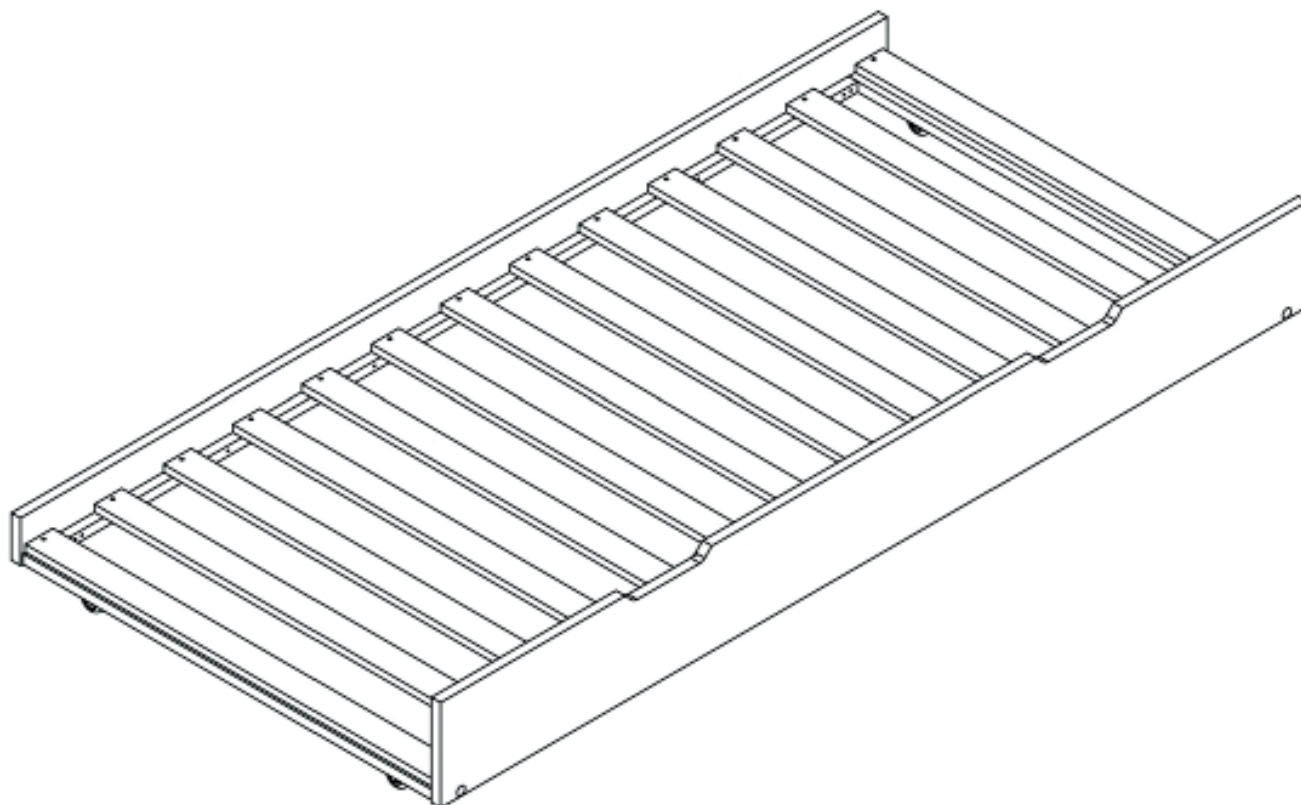

Cama nido para cama MARCEAU (LIT0SUPP)

INSTRUCCIONES DE MONTAJE