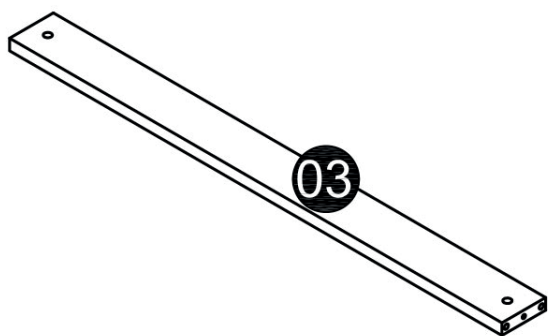

# Lit-tiroir pour lit MARCEAU (LIT0SUPP) INSTRUCTIONS D'ASSEMBLAGE

# Liste des pièces :

1 - Panneau ×1

2 - Planche ×1

3 - Barres de raccord ×2

4 - Lattes ×13

A - Vis Ø4x30mm ×26

B - Vis M6x60mm ×4

# Liste des pièces :

C - Chevilles  $\varnothing 8 \times 30 \text{ mm} \times 8$

D - Plots fendus  $\times 4$

E - Clé BTR  $\times 1$

F - Roulettes  $\times 4$

G - Vis  $\varnothing 3 \times 16 \text{ mm} \times 8$