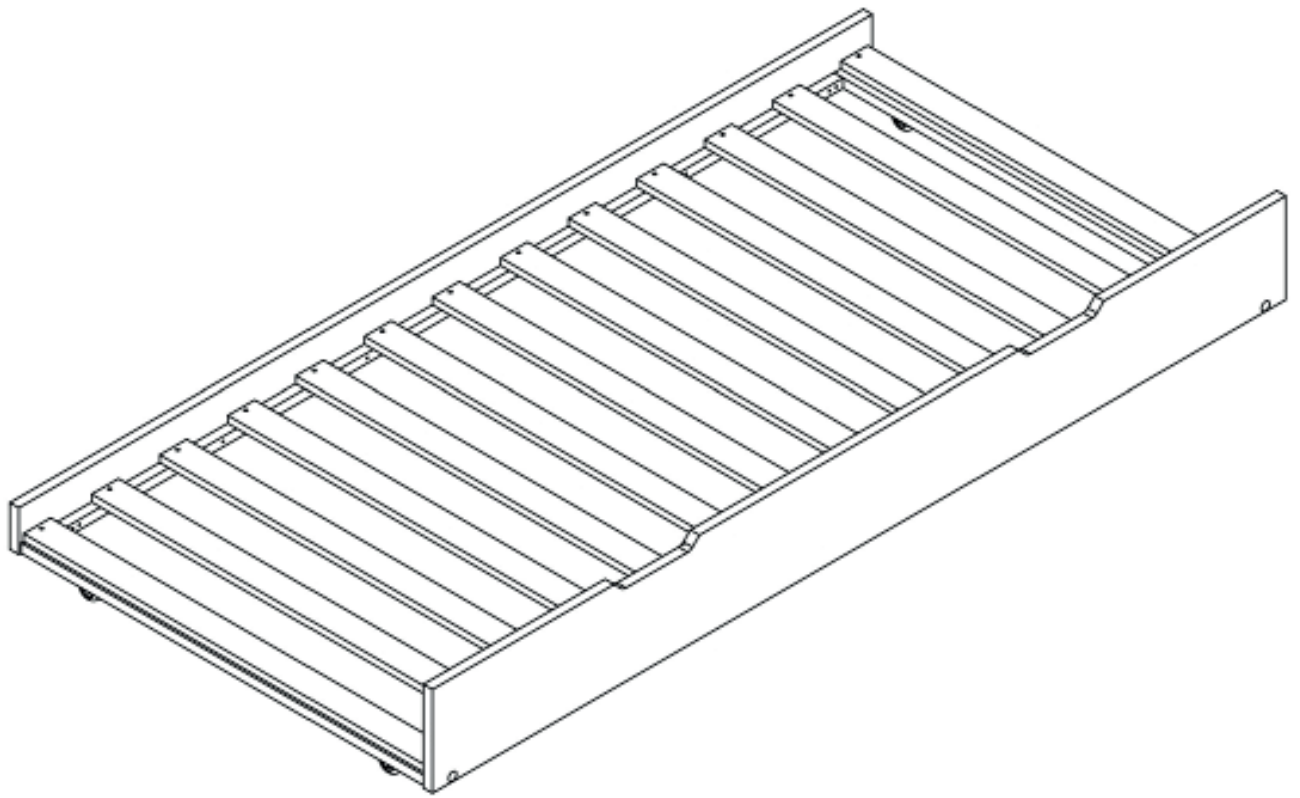

# Lit-tiroir pour lit MARCEAU (LIT0SUPP) INSTRUCTIONS D'ASSEMBLAGE

# Liste des pièces :

1 - Panneau ×1

2 - Planche ×1

3 - Barres de raccord ×2

4 - Lattes ×13

A - Vis Ø4x30mm ×26

B - Vis M6x60mm ×4