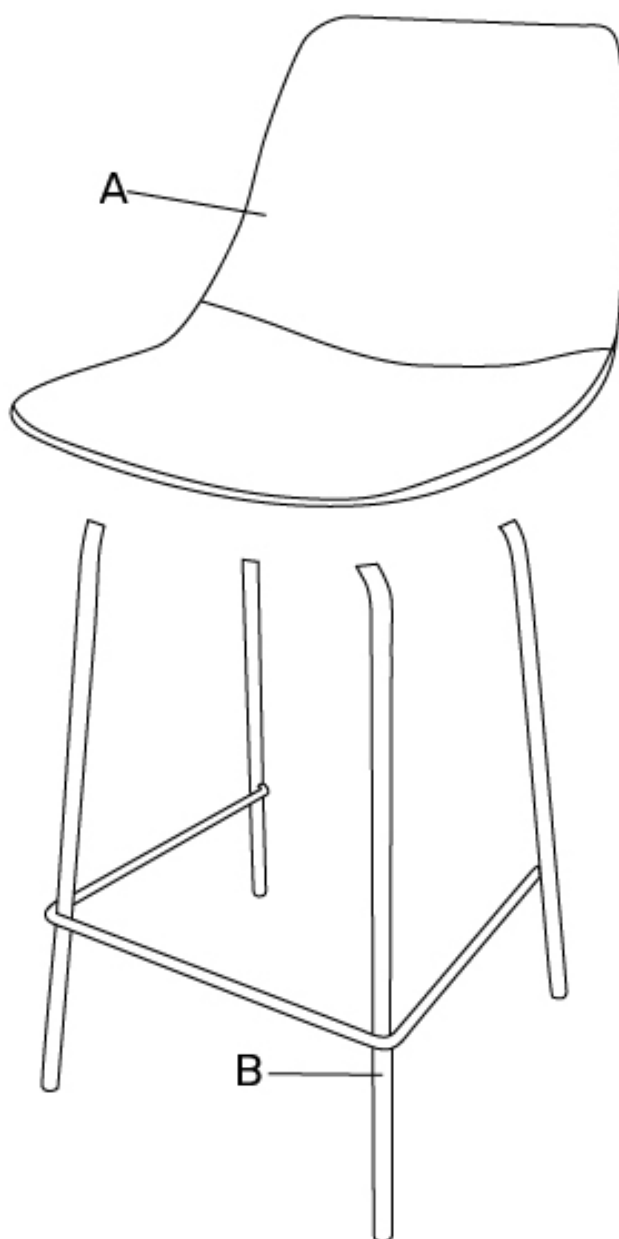

LUCIEN
TAB21

happy garden

LUCIEN

TAB21

happy garden

A x1

B x1

C x4
M6x16

D x4
Ø6

E x1

LUCIEN
TAB21

happy garden

2

- FR** Veuillez conserver ce manuel pour référence ultérieure.
En cas de problème avec votre produit, nous vous invitons à contacter notre service client par mail à contact@happygarden.fr ou par téléphone au +33.3.20.267.567
- ES** Le rogamos conserve este manual de instrucciones para futuras consultas Si encuentra algún problema con su producto, le solicitamos que contacte con nuestro servicio de atención al cliente por correo electrónico: spv@happy-garden.es o por teléfono al 919 035 926
- EN** Please keep this manual for future reference.
If you have any problems with your product, please contact our customer service department by email at contact@happygarden.fr or by phone at +33.3.20.267.567
- DE** Bitte bewahren Sie diese Anleitung zum späteren Nachschlagen auf.
Falls Sie ein Problem mit Ihrem Produkt haben, wenden Sie sich bitte an unseren Kundenservice per E-Mail an contact@happygarden.fr oder telefonisch unter +33.3.20.267.567.
- NL** Bewaar deze handleiding voor toekomstig gebruik.
Indien u problemen heeft met uw product, neem dan contact op met onze klantendienst via e-mail op contact@happygarden.fr of per telefoon op +33.3.20.267.567
- IT** Si prega di conservare questo manuale per riferimento futuro.
In caso di problemi con il prodotto, si prega di contattare il nostro servizio clienti via e-mail a contact@happygarden.fr o per telefono al +33.3.20.267.567
- PT** Por favor, guarde este manual para referência futura.
Se tiver algum problema com o seu produto, contacte por favor o nosso departamento de serviço ao cliente através do e-mail contact@happygarden.fr ou por telefone para +33.3.20.267.567