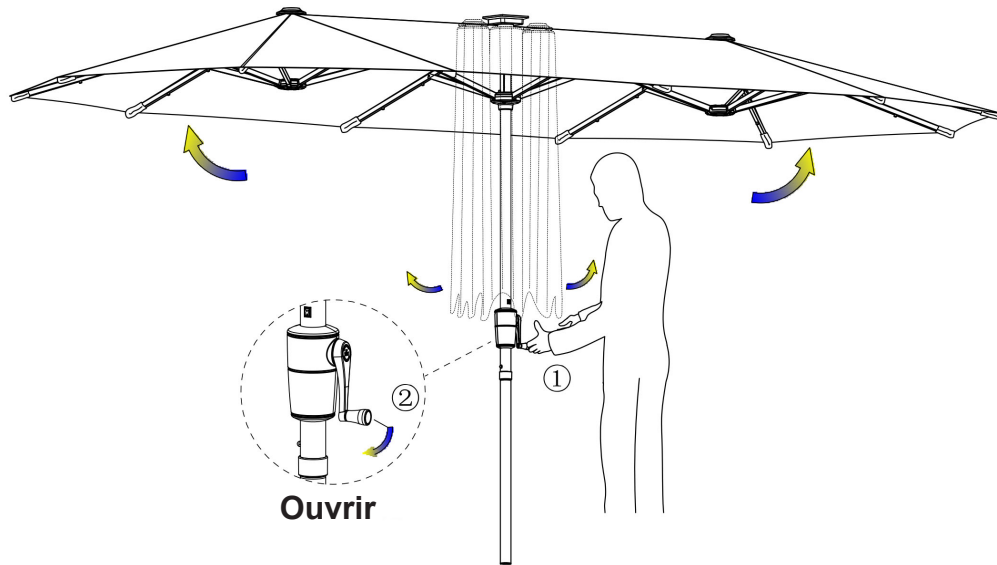

Montage :

Étape C :