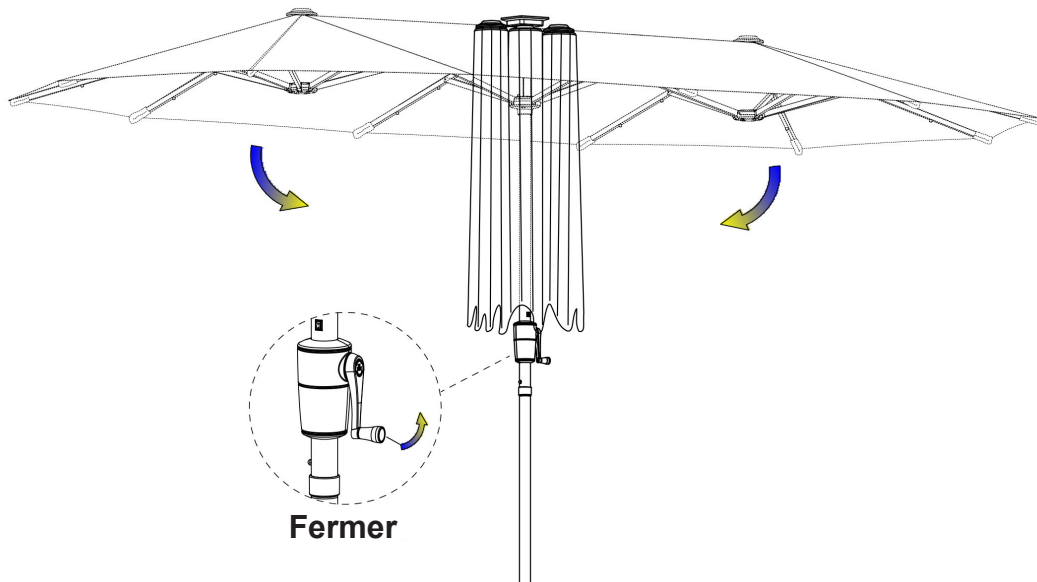

Montage :

Étape C :

Étape D :

Étape E :