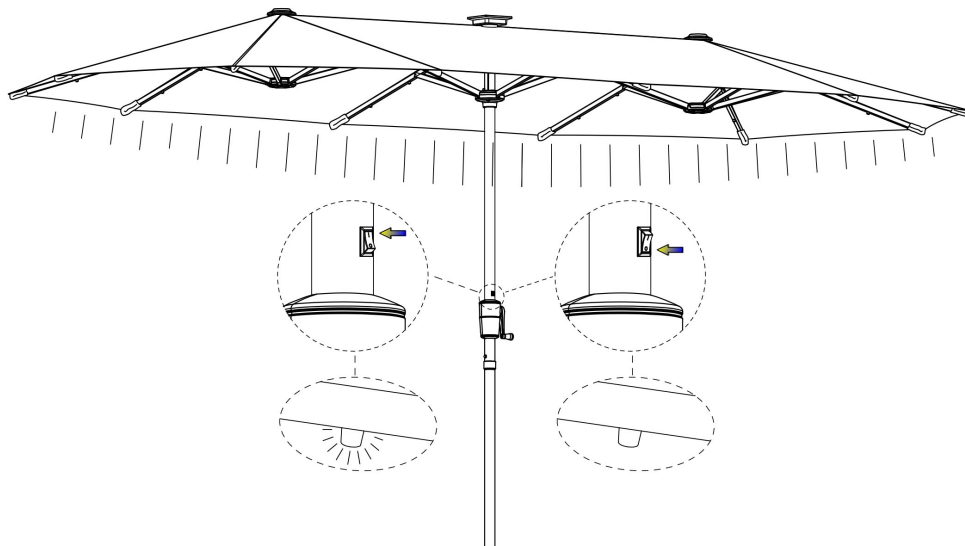

Montage :

Étape C :

Étape D :

Étape E :