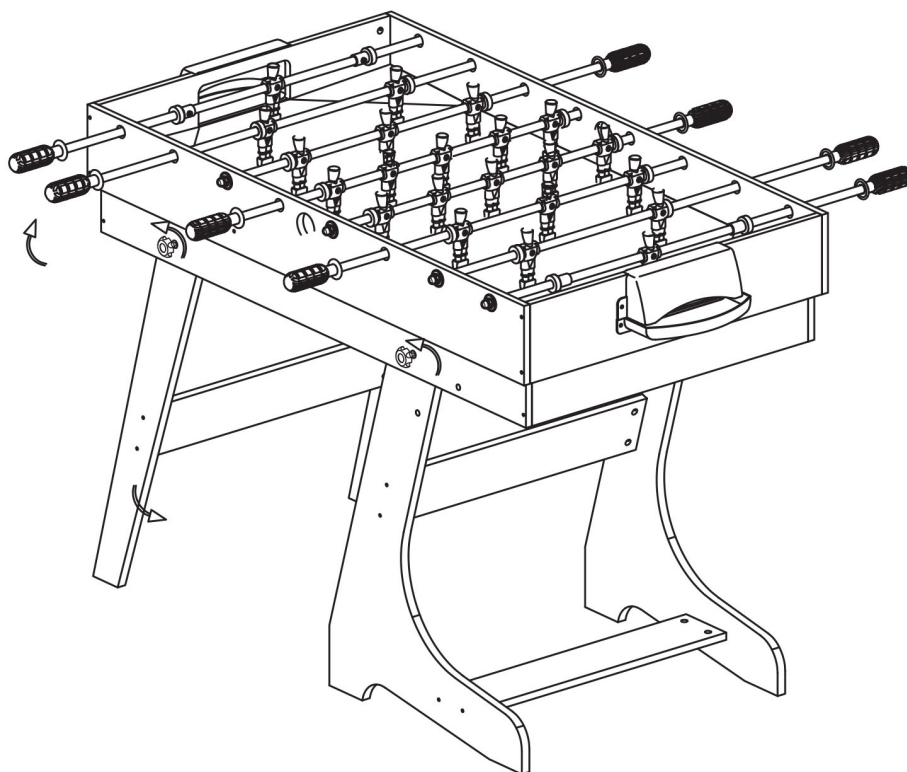

TABLE MULTI-JEUX BAB02

happy garden

5

6

TABLE MULTI-JEUX BAB02

happy garden

7

8

TABLE MULTI-JEUX BAB02

happy garden

9

10

TABLE MULTI-JEUX BAB02

happy garden

11

- 
- A large, stylized grey leaf icon is located in the top left corner of the page, partially overlapping the text area.
- FR** Veuillez conserver ce manuel pour référence ultérieure.
En cas de problème avec votre produit, nous vous invitons à contacter notre service client par mail à contact@happygarden.fr ou par téléphone au +33.3.20.267.567
- ES** Le rogamos conserve este manual de instrucciones para futuras consultas Si encuentra algún problema con su producto, le solicitamos que contacte con nuestro servicio de atención al cliente por correo electrónico: spv@happy-garden.es o por teléfono al 919 035 926
- EN** Please keep this manual for future reference.
If you have any problems with your product, please contact our customer service department by email at contact@happygarden.fr or by phone at +33.3.20.267.567
- DE** Bitte bewahren Sie diese Anleitung zum späteren Nachschlagen auf.
Falls Sie ein Problem mit Ihrem Produkt haben, wenden Sie sich bitte an unseren Kundenservice per E-Mail an contact@happygarden.fr oder telefonisch unter +33.3.20.267.567.
- NL** Bewaar deze handleiding voor toekomstig gebruik.
Indien u problemen heeft met uw product, neem dan contact op met onze klantendienst via e-mail op contact@happygarden.fr of per telefoon op +33.3.20.267.567
- IT** Si prega di conservare questo manuale per riferimento futuro.
In caso di problemi con il prodotto, si prega di contattare il nostro servizio clienti via e-mail a contact@happygarden.fr o per telefono al +33.3.20.267.567
- PT** Por favor, guarde este manual para referência futura.
Se tiver algum problema com o seu produto, contacte por favor o nosso departamento de serviço ao cliente através do e-mail contact@happygarden.fr ou por telefone para +33.3.20.267.567