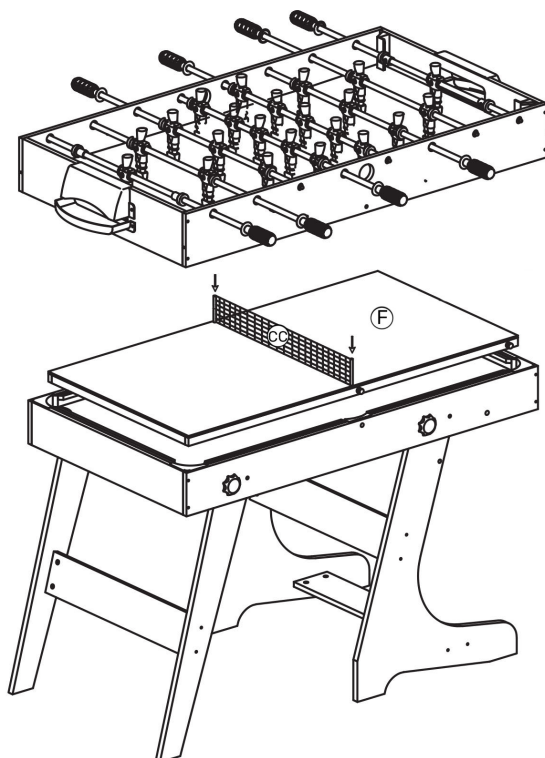

TABLE MULTI-JEUX BAB02

happy garden

5

6

TABLE MULTI-JEUX BAB02

happy garden

7

8

TABLE MULTI-JEUX BAB02

happy garden

9

10

TABLE MULTI-JEUX BAB02

happy garden

11

- 
- A large, stylized grey leaf icon is located in the top left corner of the page, partially overlapping the text area.
- FR** Veuillez conserver ce manuel pour référence ultérieure.
En cas de problème avec votre produit, nous vous invitons à contacter notre service client par mail à contact@happygarden.fr ou par téléphone au +33.3.20.267.567
- ES** Le rogamos conserve este manual de instrucciones para futuras consultas Si encuentra algún problema con su producto, le solicitamos que contacte con nuestro servicio de atención al cliente por correo electrónico: spv@happy-garden.es o por teléfono al 919 035 926
- EN** Please keep this manual for future reference.
If you have any problems with your product, please contact our customer service department by email at contact@happygarden.fr or by phone at +33.3.20.267.567
- DE** Bitte bewahren Sie diese Anleitung zum späteren Nachschlagen auf.
Falls Sie ein Problem mit Ihrem Produkt haben, wenden Sie sich bitte an unseren Kundenservice per E-Mail an contact@happygarden.fr oder telefonisch unter +33.3.20.267.567.
- NL** Bewaar deze handleiding voor toekomstig gebruik.
Indien u problemen heeft met uw product, neem dan contact op met onze klantendienst via e-mail op contact@happygarden.fr of per telefoon op +33.3.20.267.567
- IT** Si prega di conservare questo manuale per riferimento futuro.
In caso di problemi con il prodotto, si prega di contattare il nostro servizio clienti via e-mail a contact@happygarden.fr o per telefono al +33.3.20.267.567
- PT** Por favor, guarde este manual para referência futura.
Se tiver algum problema com o seu produto, contacte por favor o nosso departamento de serviço ao cliente através do e-mail contact@happygarden.fr ou por telefone para +33.3.20.267.567