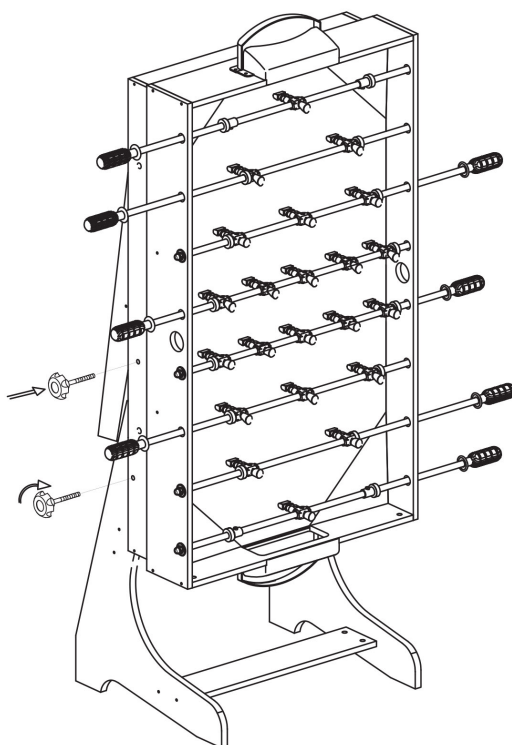

TABLE MULTI-JEUX BAB02

happy garden

5

6

TABLE MULTI-JEUX BAB02

happy garden

7

8

TABLE MULTI-JEUX BAB02

happy garden

9

10

TABLE MULTI-JEUX BAB02

happy garden

11

- 
- A large, stylized grey leaf icon is located in the top left corner of the page, partially overlapping the text area.
- FR** Veuillez conserver ce manuel pour référence ultérieure.
En cas de problème avec votre produit, nous vous invitons à contacter notre service client par mail à contact@happygarden.fr ou par téléphone au +33.3.20.267.567
- ES** Le rogamos conserve este manual de instrucciones para futuras consultas Si encuentra algún problema con su producto, le solicitamos que contacte con nuestro servicio de atención al cliente por correo electrónico: spv@happy-garden.es o por teléfono al 919 035 926
- EN** Please keep this manual for future reference.
If you have any problems with your product, please contact our customer service department by email at contact@happygarden.fr or by phone at +33.3.20.267.567
- DE** Bitte bewahren Sie diese Anleitung zum späteren Nachschlagen auf.
Falls Sie ein Problem mit Ihrem Produkt haben, wenden Sie sich bitte an unseren Kundenservice per E-Mail an contact@happygarden.fr oder telefonisch unter +33.3.20.267.567.
- NL** Bewaar deze handleiding voor toekomstig gebruik.
Indien u problemen heeft met uw product, neem dan contact op met onze klantendienst via e-mail op contact@happygarden.fr of per telefoon op +33.3.20.267.567
- IT** Si prega di conservare questo manuale per riferimento futuro.
In caso di problemi con il prodotto, si prega di contattare il nostro servizio clienti via e-mail a contact@happygarden.fr o per telefono al +33.3.20.267.567
- PT** Por favor, guarde este manual para referência futura.
Se tiver algum problema com o seu produto, contacte por favor o nosso departamento de serviço ao cliente através do e-mail contact@happygarden.fr ou por telefone para +33.3.20.267.567