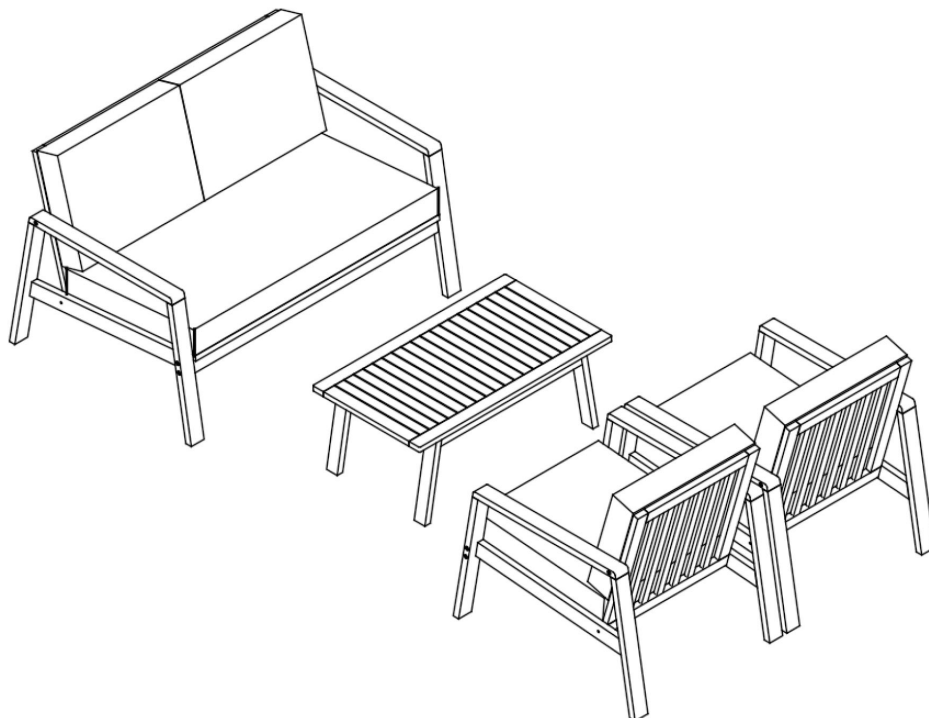

6

7

8

9

10

- 
- A large, stylized grey leaf icon is positioned in the top left corner of the page.
- FR** Veuillez conserver ce manuel pour référence ultérieure.
En cas de problème avec votre produit, nous vous invitons à contacter notre service client par mail à contact@happygarden.fr ou par téléphone au +33.3.20.267.567
- ES** Le rogamos conserve este manual de instrucciones para futuras consultas Si encuentra algún problema con su producto, le solicitamos que contacte con nuestro servicio de atención al cliente por correo electrónico: spv@happy-garden.es o por teléfono al 919 035 926
- EN** Please keep this manual for future reference.
If you have any problems with your product, please contact our customer service department by email at contact@happygarden.fr or by phone at +33.3.20.267.567
- DE** Bitte bewahren Sie diese Anleitung zum späteren Nachschlagen auf.
Falls Sie ein Problem mit Ihrem Produkt haben, wenden Sie sich bitte an unseren Kundenservice per E-Mail an contact@happygarden.fr oder telefonisch unter 0800.181.5780
- NL** Bewaar deze handleiding voor toekomstig gebruik.
Indien u problemen heeft met uw product, neem dan contact op met onze klantendienst via e-mail op contact@happygarden.fr of per telefoon op +31.85.208.4162
- IT** Si prega di conservare questo manuale per riferimento futuro.
In caso di problemi con il prodotto, si prega di contattare il nostro servizio clienti via e-mail a contact@happygarden.fr o per telefono al +33.3.20.267.567
- PT** Por favor, guarde este manual para referência futura.
Se tiver algum problema com o seu produto, contacte por favor o nosso departamento de serviço ao cliente através do e-mail contact@happygarden.fr ou por telefone para +33.3.20.267.567