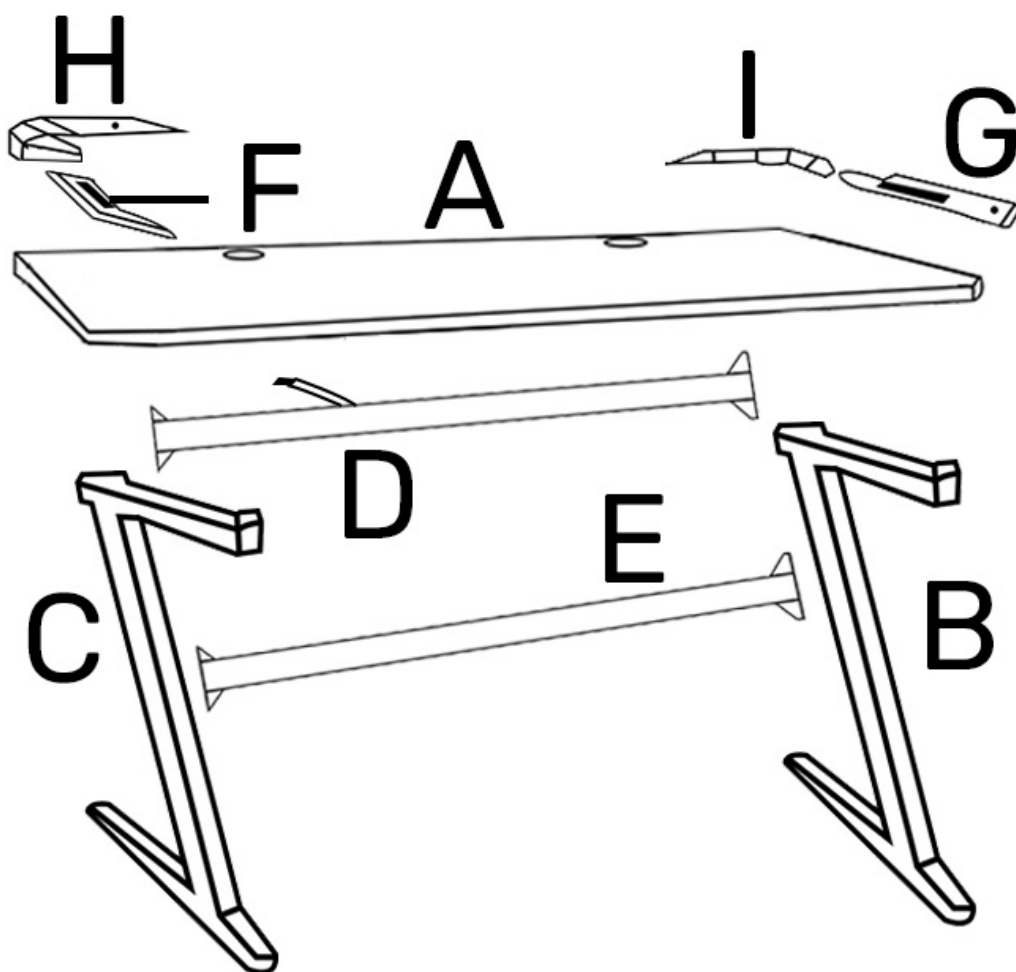

O x8
Ø8mm

P x 4
Ø6mm

Q x 1

R x 1

1

2

- FR** Veuillez conserver ce manuel pour référence ultérieure.
Besoin de contacter la Happy Team ?
A l'aide de votre smartphone, complétez le formulaire en scannant le QR code en bas de la page. Notre équipe est également à votre écoute du lundi au vendredi de 10h à 21h au +33.3.20.26.75.67
- ES** Le rogamos conserve este manual de instrucciones para futuras consultas Si encuentra algún problema con su producto, le solicitamos que contacte con nuestro servicio de atención al cliente por correo electrónico: spv@happy-garden.es o por teléfono al 919.035.926
- EN** Please keep this manual for future reference.
If you have any problems with your product, please contact our customer service department by phone at +33.3.20.267.567
- DE** Bitte bewahren Sie diese Anleitung zum späteren Nachschlagen auf.
Falls Sie ein Problem mit Ihrem Produkt haben, wenden Sie sich bitte an unseren Kundenservice telefonisch unter 0800.181.5780
- NL** Bewaar deze handleiding voor toekomstig gebruik.
Indien u problemen heeft met uw product, neem dan contact op met onze klantendienst per telefoon op +31.85.208.4162
- IT** Si prega di conservare questo manuale per riferimento futuro.
In caso di problemi con il prodotto, si prega di contattare il nostro servizio clienti per telefono al 800.58.02.30
- PT** Por favor, guarde este manual para referência futura.
Se tiver algum problema com o seu produto, contacte por favor o nosso departamento de serviço ao cliente através por telefone para +33.3.20.267.567

happy garden

ALLSTORE SAS
121 allée Hélène Boucher
PA du Moulin
59118 WAMBRECHIES
FRANCE

TBL06_montage_v3-20230525