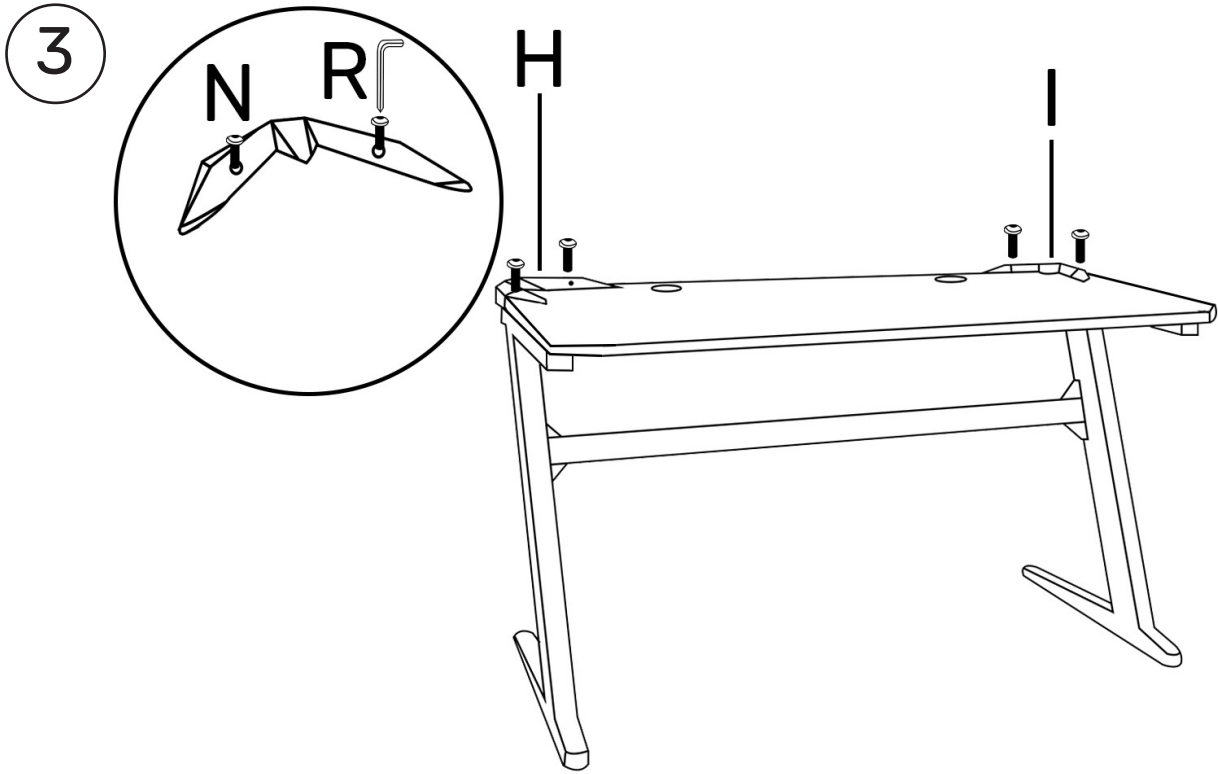

O x8
Ø8mm

P x 4
Ø6mm

Q x 1

R x 1

1

2

- FR** Veuillez conserver ce manuel pour référence ultérieure.
Besoin de contacter la Happy Team ?
A l'aide de votre smartphone, complétez le formulaire en scannant le QR code en bas de la page. Notre équipe est également à votre écoute du lundi au vendredi de 10h à 21h au +33.3.20.26.75.67
- ES** Le rogamos conserve este manual de instrucciones para futuras consultas Si encuentra algún problema con su producto, le solicitamos que contacte con nuestro servicio de atención al cliente por correo electrónico: spv@happy-garden.es o por teléfono al 919.035.926
- EN** Please keep this manual for future reference.
If you have any problems with your product, please contact our customer service department by phone at +33.3.20.267.567
- DE** Bitte bewahren Sie diese Anleitung zum späteren Nachschlagen auf.
Falls Sie ein Problem mit Ihrem Produkt haben, wenden Sie sich bitte an unseren Kundenservice telefonisch unter 0800.181.5780
- NL** Bewaar deze handleiding voor toekomstig gebruik.
Indien u problemen heeft met uw product, neem dan contact op met onze klantendienst per telefoon op +31.85.208.4162
- IT** Si prega di conservare questo manuale per riferimento futuro.
In caso di problemi con il prodotto, si prega di contattare il nostro servizio clienti per telefono al 800.58.02.30
- PT** Por favor, guarde este manual para referência futura.
Se tiver algum problema com o seu produto, contacte por favor o nosso departamento de serviço ao cliente através por telefone para +33.3.20.267.567