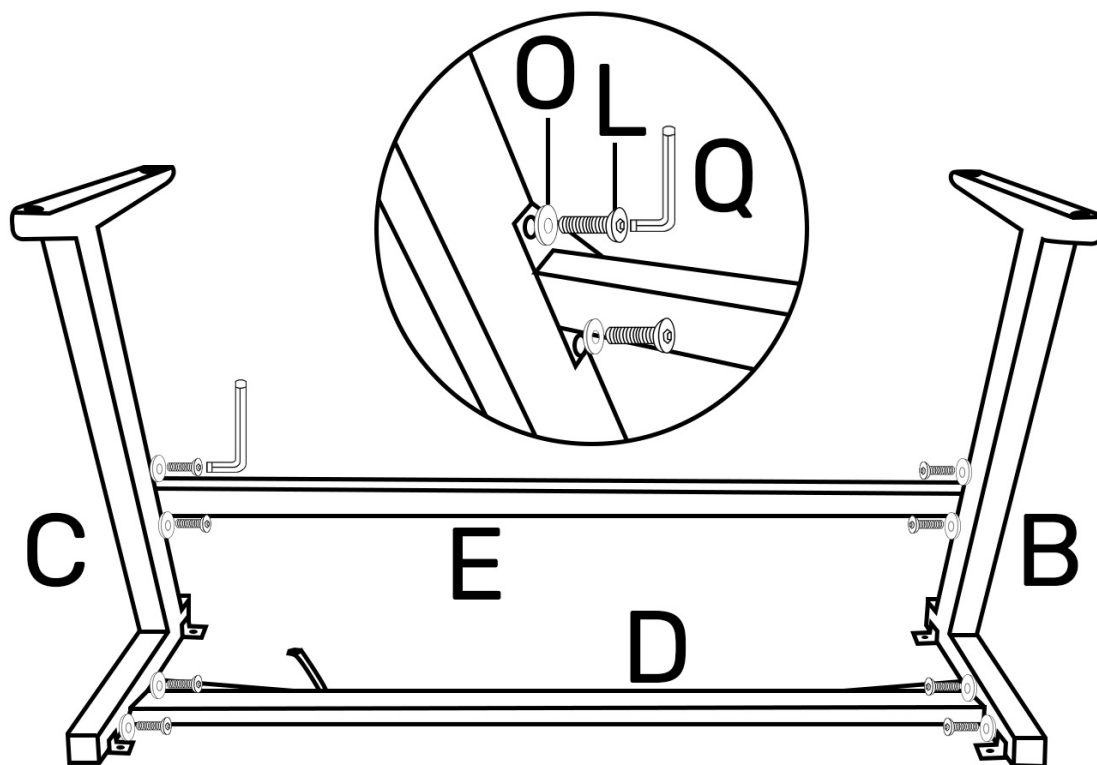

O x8
Ø8mm

P x 4
Ø6mm

Q x 1

R x 1

1

2

- FR** Veuillez conserver ce manuel pour référence ultérieure.
Besoin de contacter la Happy Team ?
A l'aide de votre smartphone, complétez le formulaire en scannant le QR code en bas de la page. Notre équipe est également à votre écoute du lundi au vendredi de 10h à 21h au +33.3.20.26.75.67
- ES** Le rogamos conserve este manual de instrucciones para futuras consultas Si encuentra algún problema con su producto, le solicitamos que contacte con nuestro servicio de atención al cliente por correo electrónico: spv@happy-garden.es o por teléfono al 919.035.926
- EN** Please keep this manual for future reference.
If you have any problems with your product, please contact our customer service department by phone at +33.3.20.267.567
- DE** Bitte bewahren Sie diese Anleitung zum späteren Nachschlagen auf.
Falls Sie ein Problem mit Ihrem Produkt haben, wenden Sie sich bitte an unseren Kundenservice telefonisch unter 0800.181.5780
- NL** Bewaar deze handleiding voor toekomstig gebruik.
Indien u problemen heeft met uw product, neem dan contact op met onze klantendienst per telefoon op +31.85.208.4162
- IT** Si prega di conservare questo manuale per riferimento futuro.
In caso di problemi con il prodotto, si prega di contattare il nostro servizio clienti per telefono al 800.58.02.30
- PT** Por favor, guarde este manual para referência futura.
Se tiver algum problema com o seu produto, contacte por favor o nosso departamento de serviço ao cliente através por telefone para +33.3.20.267.567