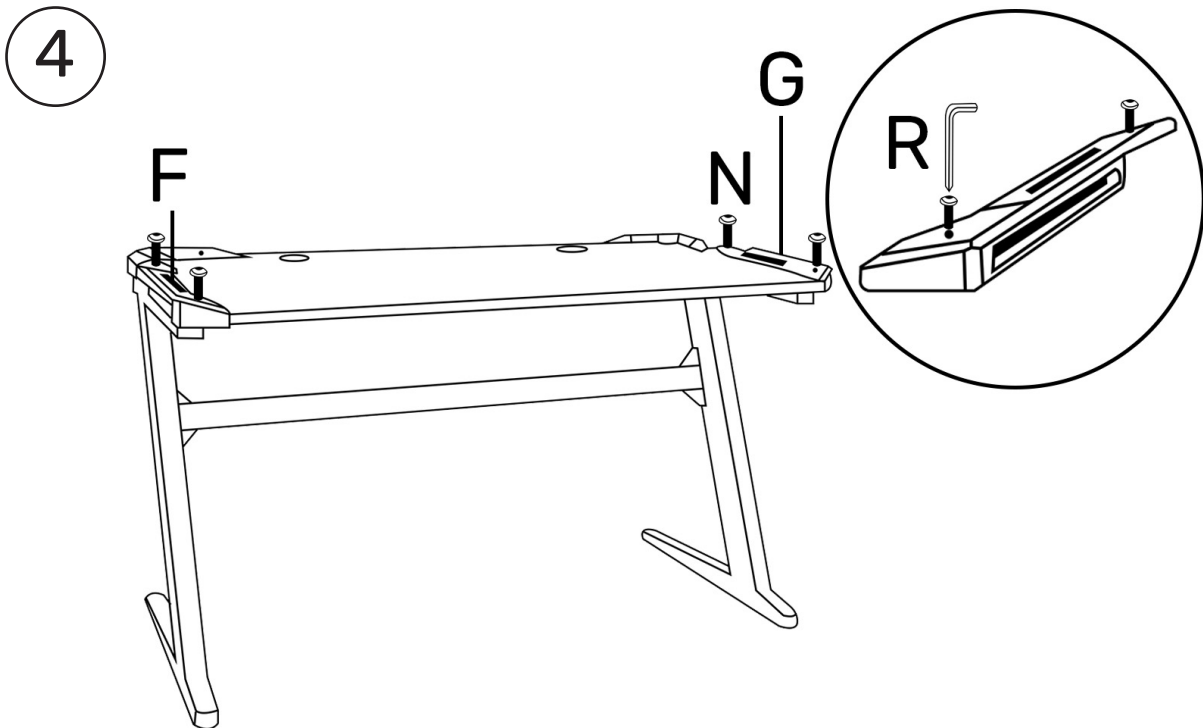

O x8
Ø8mm

P x 4
Ø6mm

Q x 1

R x 1

1

2

- FR** Veuillez conserver ce manuel pour référence ultérieure.
Besoin de contacter la Happy Team ?
A l'aide de votre smartphone, complétez le formulaire en scannant le QR code en bas de la page. Notre équipe est également à votre écoute du lundi au vendredi de 10h à 21h au +33.3.20.26.75.67
- ES** Le rogamos conserve este manual de instrucciones para futuras consultas Si encuentra algún problema con su producto, le solicitamos que contacte con nuestro servicio de atención al cliente por correo electrónico: spv@happy-garden.es o por teléfono al 919.035.926
- EN** Please keep this manual for future reference.
If you have any problems with your product, please contact our customer service department by phone at +33.3.20.267.567
- DE** Bitte bewahren Sie diese Anleitung zum späteren Nachschlagen auf.
Falls Sie ein Problem mit Ihrem Produkt haben, wenden Sie sich bitte an unseren Kundenservice telefonisch unter 0800.181.5780
- NL** Bewaar deze handleiding voor toekomstig gebruik.
Indien u problemen heeft met uw product, neem dan contact op met onze klantendienst per telefoon op +31.85.208.4162
- IT** Si prega di conservare questo manuale per riferimento futuro.
In caso di problemi con il prodotto, si prega di contattare il nostro servizio clienti per telefono al 800.58.02.30
- PT** Por favor, guarde este manual para referência futura.
Se tiver algum problema com o seu produto, contacte por favor o nosso departamento de serviço ao cliente através por telefone para +33.3.20.267.567