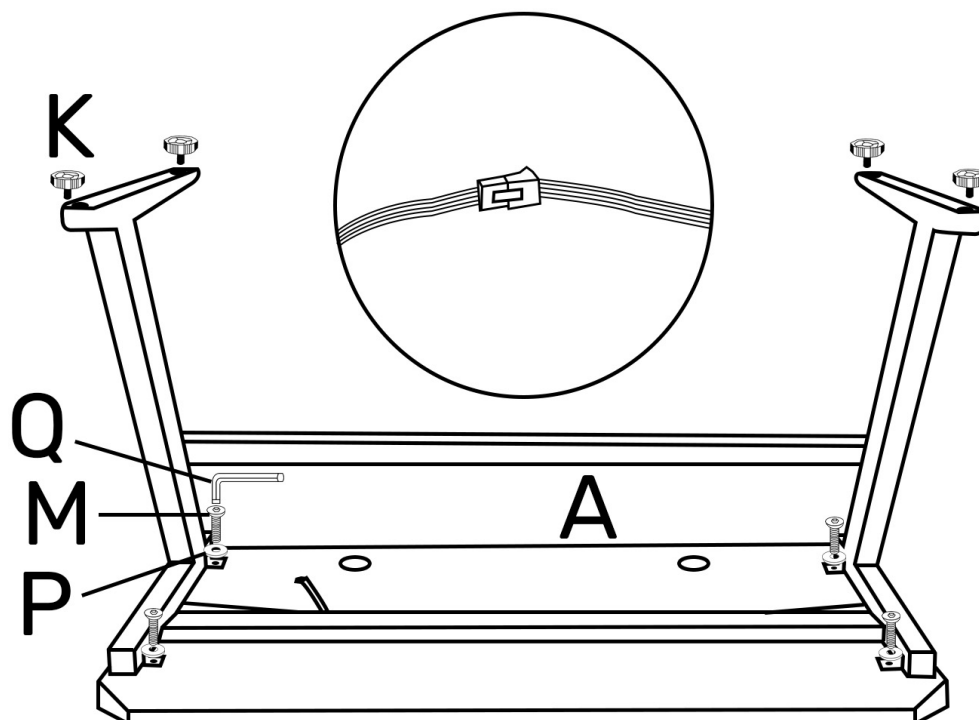

O x8
Ø8mm

P x 4
Ø6mm

Q x 1

R x 1

1

2

- FR** Veuillez conserver ce manuel pour référence ultérieure.
Besoin de contacter la Happy Team ?
A l'aide de votre smartphone, complétez le formulaire en scannant le QR code en bas de la page. Notre équipe est également à votre écoute du lundi au vendredi de 10h à 21h au +33.3.20.26.75.67
- ES** Le rogamos conserve este manual de instrucciones para futuras consultas Si encuentra algún problema con su producto, le solicitamos que contacte con nuestro servicio de atención al cliente por correo electrónico: spv@happy-garden.es o por teléfono al 919.035.926
- EN** Please keep this manual for future reference.
If you have any problems with your product, please contact our customer service department by phone at +33.3.20.267.567
- DE** Bitte bewahren Sie diese Anleitung zum späteren Nachschlagen auf.
Falls Sie ein Problem mit Ihrem Produkt haben, wenden Sie sich bitte an unseren Kundenservice telefonisch unter 0800.181.5780
- NL** Bewaar deze handleiding voor toekomstig gebruik.
Indien u problemen heeft met uw product, neem dan contact op met onze klantendienst per telefoon op +31.85.208.4162
- IT** Si prega di conservare questo manuale per riferimento futuro.
In caso di problemi con il prodotto, si prega di contattare il nostro servizio clienti per telefono al 800.58.02.30
- PT** Por favor, guarde este manual para referência futura.
Se tiver algum problema com o seu produto, contacte por favor o nosso departamento de serviço ao cliente através por telefone para +33.3.20.267.567