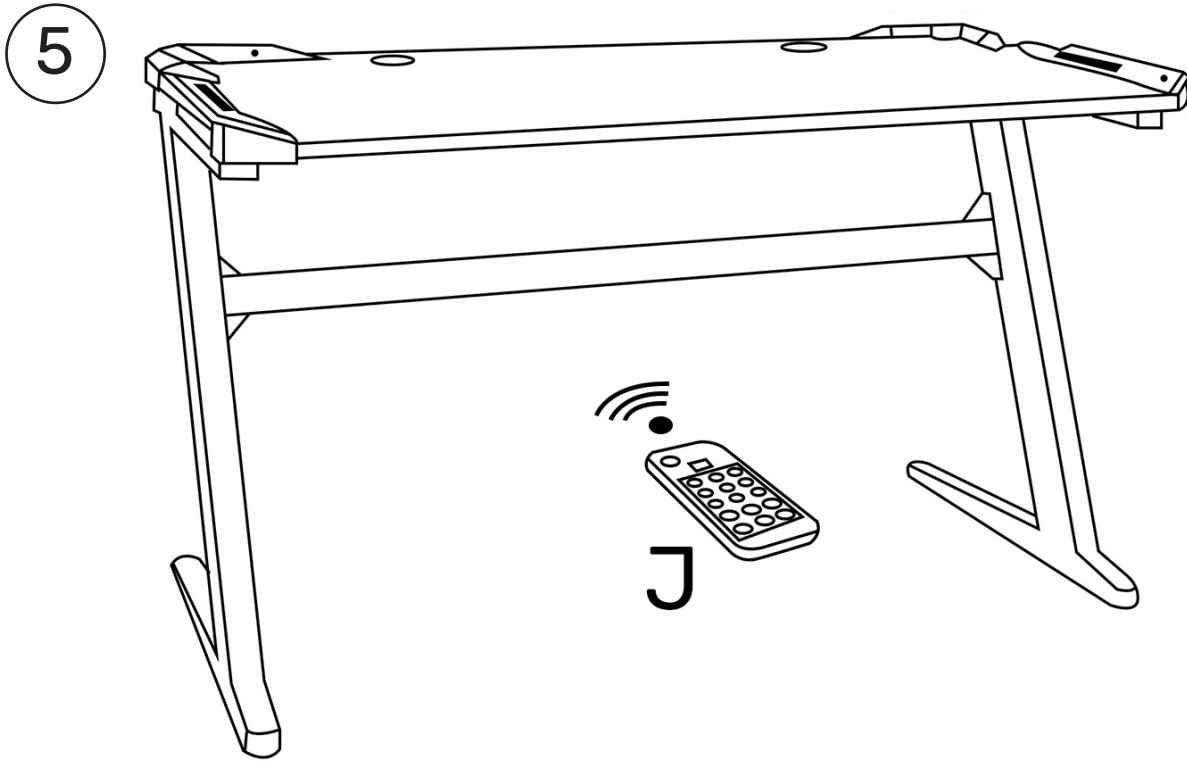

O x8
Ø8mm

P x 4
Ø6mm

Q x 1

R x 1

1

2

- FR** Veuillez conserver ce manuel pour référence ultérieure.
Besoin de contacter la Happy Team ?
A l'aide de votre smartphone, complétez le formulaire en scannant le QR code en bas de la page. Notre équipe est également à votre écoute du lundi au vendredi de 10h à 21h au +33.3.20.26.75.67
- ES** Le rogamos conserve este manual de instrucciones para futuras consultas Si encuentra algún problema con su producto, le solicitamos que contacte con nuestro servicio de atención al cliente por correo electrónico: spv@happy-garden.es o por teléfono al 919.035.926
- EN** Please keep this manual for future reference.
If you have any problems with your product, please contact our customer service department by phone at +33.3.20.267.567
- DE** Bitte bewahren Sie diese Anleitung zum späteren Nachschlagen auf.
Falls Sie ein Problem mit Ihrem Produkt haben, wenden Sie sich bitte an unseren Kundenservice telefonisch unter 0800.181.5780
- NL** Bewaar deze handleiding voor toekomstig gebruik.
Indien u problemen heeft met uw product, neem dan contact op met onze klantendienst per telefoon op +31.85.208.4162
- IT** Si prega di conservare questo manuale per riferimento futuro.
In caso di problemi con il prodotto, si prega di contattare il nostro servizio clienti per telefono al 800.58.02.30
- PT** Por favor, guarde este manual para referência futura.
Se tiver algum problema com o seu produto, contacte por favor o nosso departamento de serviço ao cliente através por telefone para +33.3.20.267.567