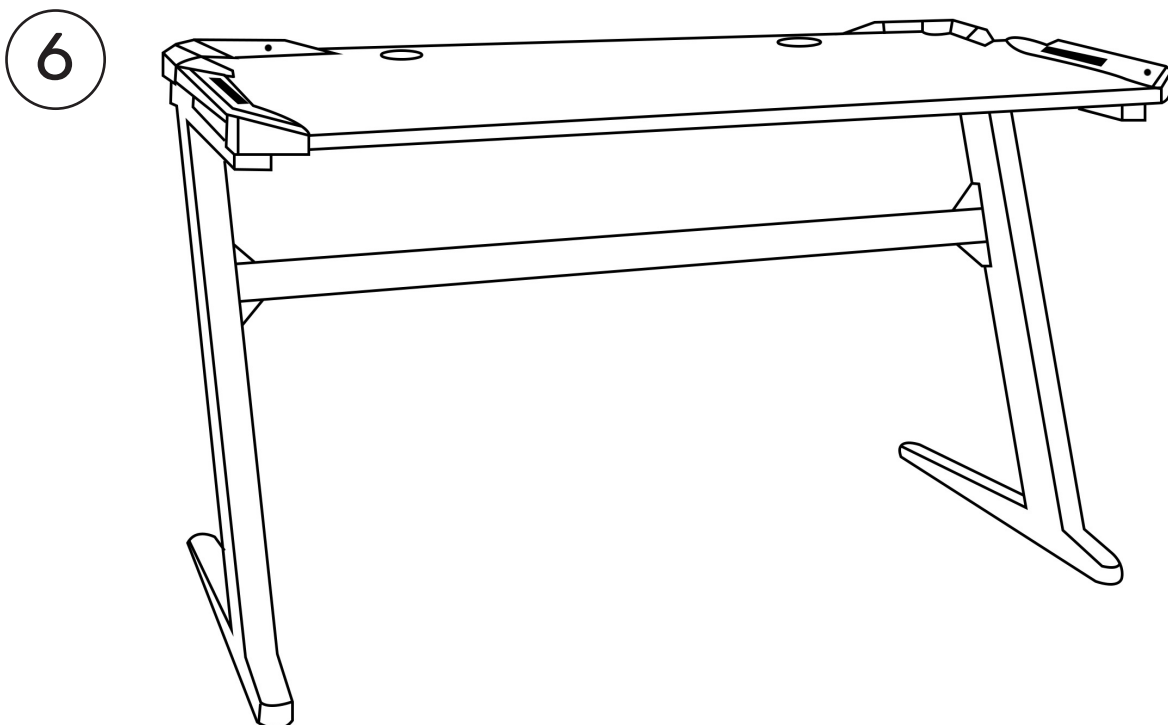

O x8
Ø8mm

P x 4
Ø6mm

Q x 1

R x 1

1

2

- FR** Veuillez conserver ce manuel pour référence ultérieure.
Besoin de contacter la Happy Team ?
A l'aide de votre smartphone, complétez le formulaire en scannant le QR code en bas de la page. Notre équipe est également à votre écoute du lundi au vendredi de 10h à 21h au +33.3.20.26.75.67
- ES** Le rogamos conserve este manual de instrucciones para futuras consultas Si encuentra algún problema con su producto, le solicitamos que contacte con nuestro servicio de atención al cliente por correo electrónico: spv@happy-garden.es o por teléfono al 919.035.926
- EN** Please keep this manual for future reference.
If you have any problems with your product, please contact our customer service department by phone at +33.3.20.267.567
- DE** Bitte bewahren Sie diese Anleitung zum späteren Nachschlagen auf.
Falls Sie ein Problem mit Ihrem Produkt haben, wenden Sie sich bitte an unseren Kundenservice telefonisch unter 0800.181.5780
- NL** Bewaar deze handleiding voor toekomstig gebruik.
Indien u problemen heeft met uw product, neem dan contact op met onze klantendienst per telefoon op +31.85.208.4162
- IT** Si prega di conservare questo manuale per riferimento futuro.
In caso di problemi con il prodotto, si prega di contattare il nostro servizio clienti per telefono al 800.58.02.30
- PT** Por favor, guarde este manual para referência futura.
Se tiver algum problema com o seu produto, contacte por favor o nosso departamento de serviço ao cliente através por telefone para +33.3.20.267.567