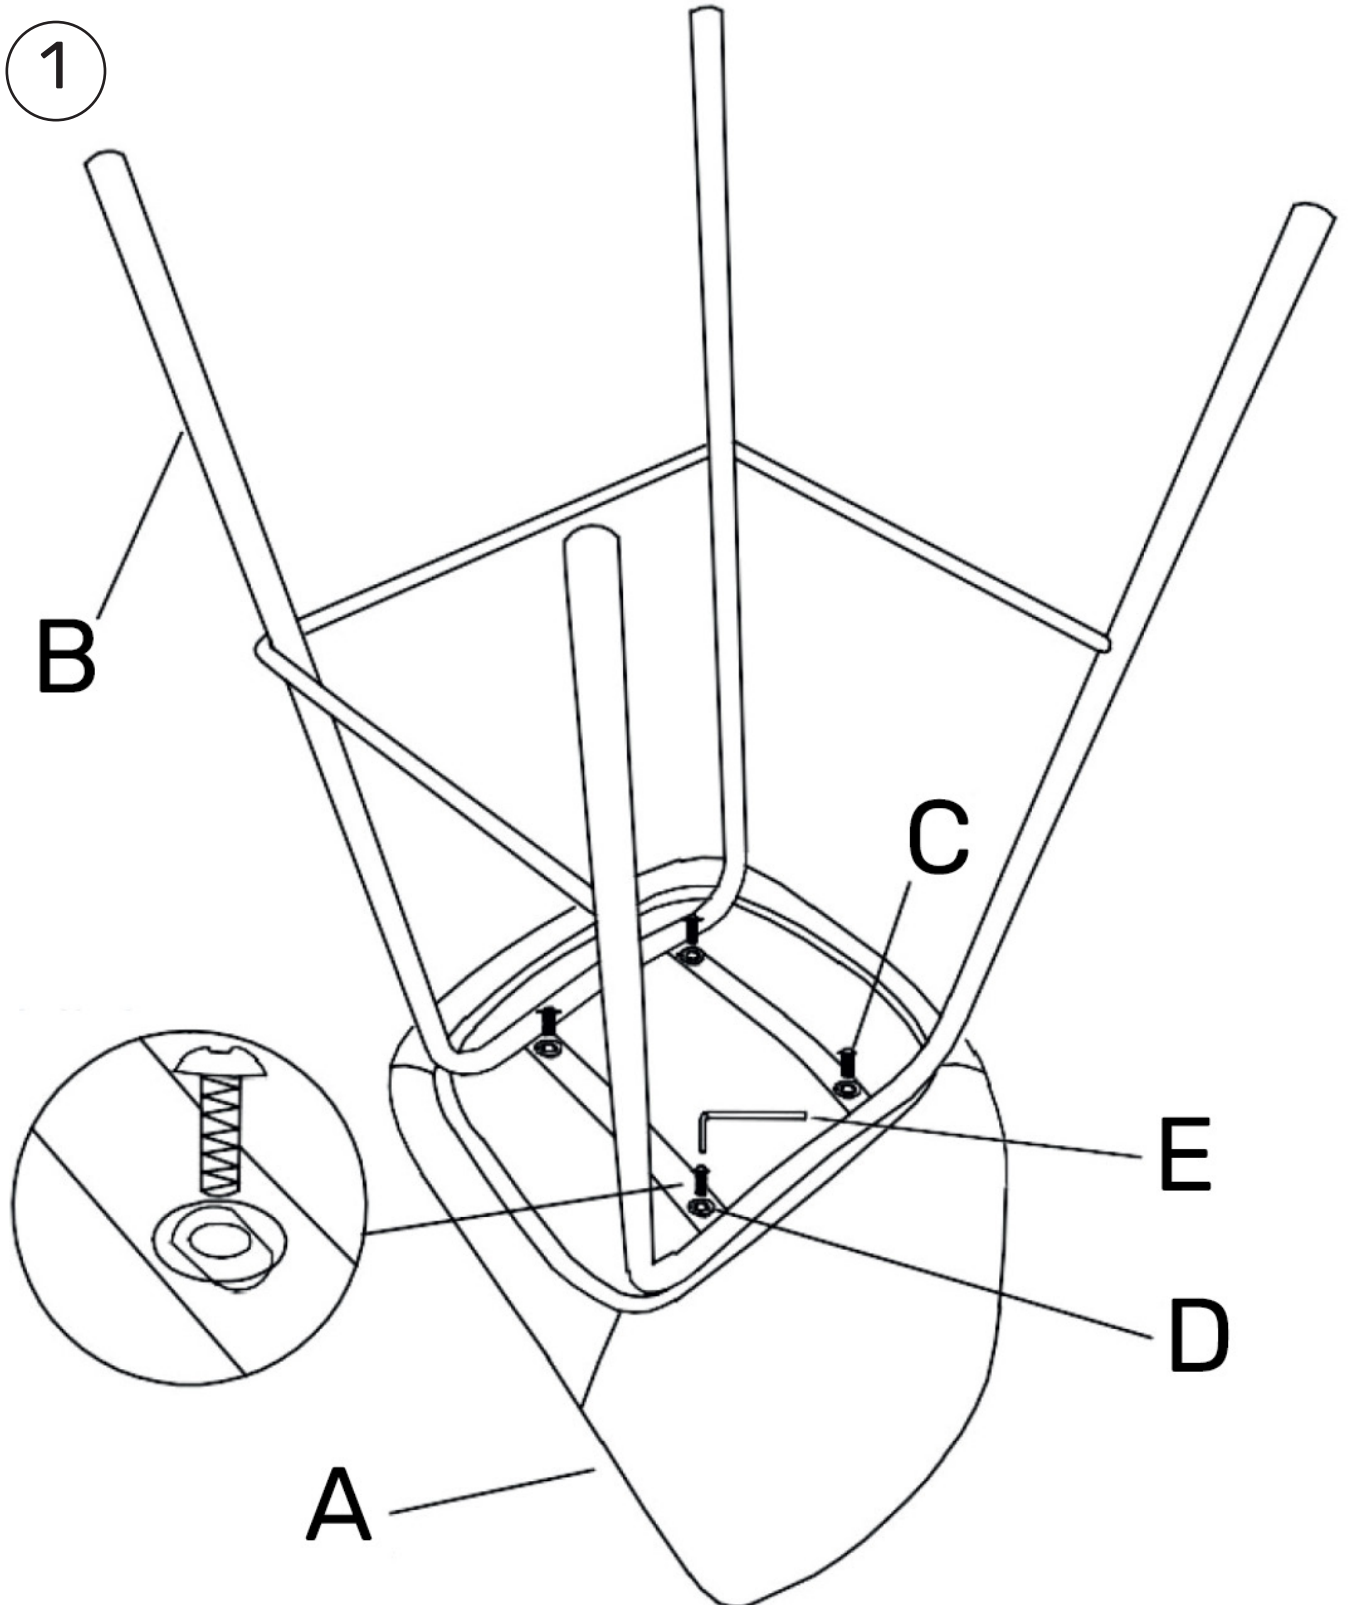

C x4
M6x16

D x4
Ø6

E x1

LUCIEN

TAB20

happy garden

2

- FR** Veuillez conserver ce manuel pour référence ultérieure.
En cas de problème avec votre produit, nous vous invitons à contacter notre service client par mail à contact@happygarden.fr ou par téléphone au +33.3.20.267.567
- ES** Le rogamos conserve este manual de instrucciones para futuras consultas Si encuentra algún problema con su producto, le solicitamos que contacte con nuestro servicio de atención al cliente por correo electrónico: spv@happy-garden.es o por teléfono al 919 035 926
- EN** Please keep this manual for future reference.
If you have any problems with your product, please contact our customer service department by email at contact@happygarden.fr or by phone at +33.3.20.267.567
- DE** Bitte bewahren Sie diese Anleitung zum späteren Nachschlagen auf.
Falls Sie ein Problem mit Ihrem Produkt haben, wenden Sie sich bitte an unseren Kundenservice per E-Mail an contact@happygarden.fr oder telefonisch unter +33.3.20.267.567.
- NL** Bewaar deze handleiding voor toekomstig gebruik.
Indien u problemen heeft met uw product, neem dan contact op met onze klantendienst via e-mail op contact@happygarden.fr of per telefoon op +33.3.20.267.567
- IT** Si prega di conservare questo manuale per riferimento futuro.
In caso di problemi con il prodotto, si prega di contattare il nostro servizio clienti via e-mail a contact@happygarden.fr o per telefono al +33.3.20.267.567
- PT** Por favor, guarde este manual para referência futura.
Se tiver algum problema com o seu produto, contacte por favor o nosso departamento de serviço ao cliente através do e-mail contact@happygarden.fr ou por telefone para +33.3.20.267.567