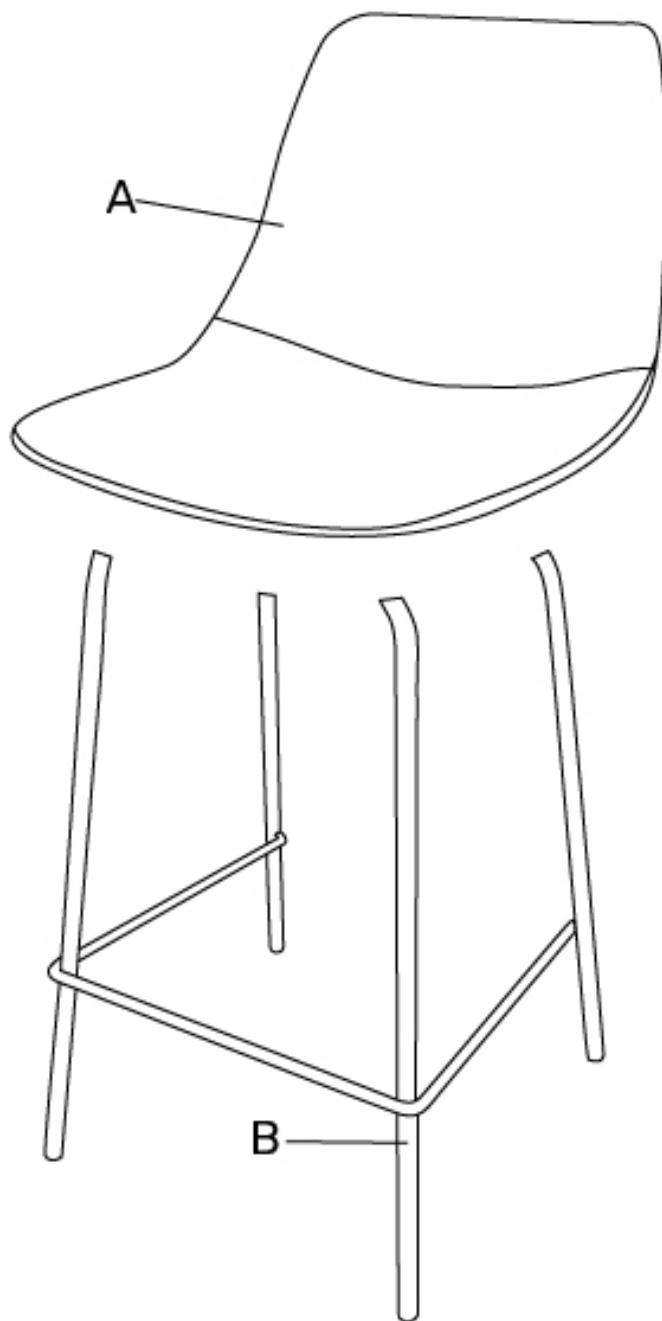

LUCIEN

TAB20

happy garden

LUCIEN

TAB20

happy garden

A x1

B x1

C x4
M6x16

D x4
Ø6

E x1

LUCIEN

TAB20

happy garden

2

- FR** Veuillez conserver ce manuel pour référence ultérieure.
En cas de problème avec votre produit, nous vous invitons à contacter notre service client par mail à contact@happygarden.fr ou par téléphone au +33.3.20.267.567
- ES** Le rogamos conserve este manual de instrucciones para futuras consultas Si encuentra algún problema con su producto, le solicitamos que contacte con nuestro servicio de atención al cliente por correo electrónico: spv@happy-garden.es o por teléfono al 919 035 926
- EN** Please keep this manual for future reference.
If you have any problems with your product, please contact our customer service department by email at contact@happygarden.fr or by phone at +33.3.20.267.567
- DE** Bitte bewahren Sie diese Anleitung zum späteren Nachschlagen auf.
Falls Sie ein Problem mit Ihrem Produkt haben, wenden Sie sich bitte an unseren Kundenservice per E-Mail an contact@happygarden.fr oder telefonisch unter +33.3.20.267.567.
- NL** Bewaar deze handleiding voor toekomstig gebruik.
Indien u problemen heeft met uw product, neem dan contact op met onze klantendienst via e-mail op contact@happygarden.fr of per telefoon op +33.3.20.267.567
- IT** Si prega di conservare questo manuale per riferimento futuro.
In caso di problemi con il prodotto, si prega di contattare il nostro servizio clienti via e-mail a contact@happygarden.fr o per telefono al +33.3.20.267.567
- PT** Por favor, guarde este manual para referência futura.
Se tiver algum problema com o seu produto, contacte por favor o nosso departamento de serviço ao cliente através do e-mail contact@happygarden.fr ou por telefone para +33.3.20.267.567