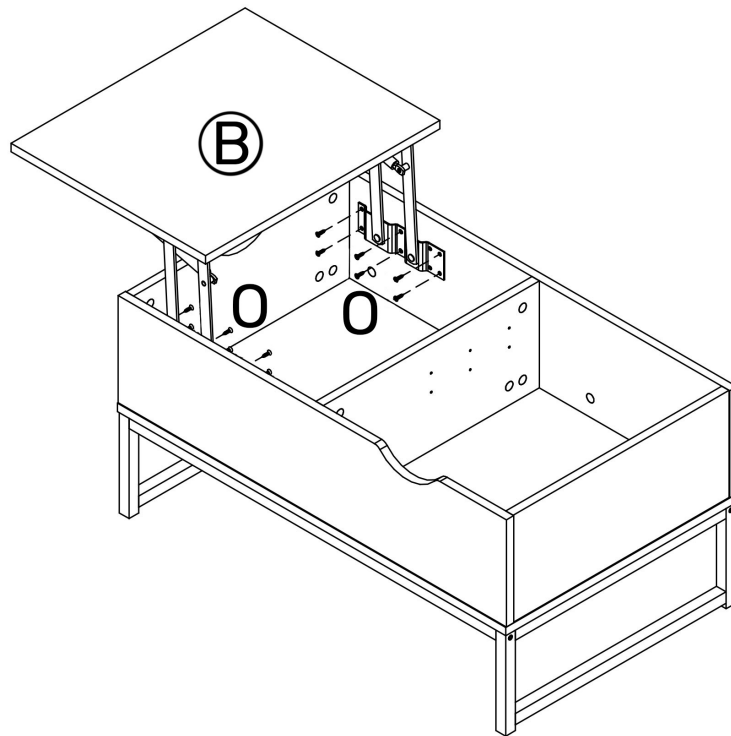

4

5

6

7

8

- 
- A large, stylized grey leaf icon is positioned in the top left corner of the page.
- FR** Veuillez conserver ce manuel pour référence ultérieure.
Besoin de contacter la Happy Team ?
A l'aide de votre smartphone, complétez le formulaire en scannant le QR code en bas de la page. Notre équipe est également à votre écoute du lundi au vendredi de 10h à 21h au +33.3.20.26.75.67
- ES** Le rogamos conserve este manual de instrucciones para futuras consultas Si encuentra algún problema con su producto, le solicitamos que contacte con nuestro servicio de atención al cliente por correo electrónico: spv@happy-garden.es o por teléfono al 919.035.926
- EN** Please keep this manual for future reference.
If you have any problems with your product, please contact our customer service department by phone at +33.3.20.267.567
- DE** Bitte bewahren Sie diese Anleitung zum späteren Nachschlagen auf.
Falls Sie ein Problem mit Ihrem Produkt haben, wenden Sie sich bitte an unseren Kundenservice telefonisch unter 0800.181.5780
- NL** Bewaar deze handleiding voor toekomstig gebruik.
Indien u problemen heeft met uw product, neem dan contact op met onze klantendienst per telefoon op +31.85.208.4162
- IT** Si prega di conservare questo manuale per riferimento futuro.
In caso di problemi con il prodotto, si prega di contattare il nostro servizio clienti per telefono al 800.58.02.30
- PT** Por favor, guarde este manual para referência futura.
Se tiver algum problema com o seu produto, contacte por favor o nosso departamento de serviço ao cliente através por telefone para +33.3.20.267.567