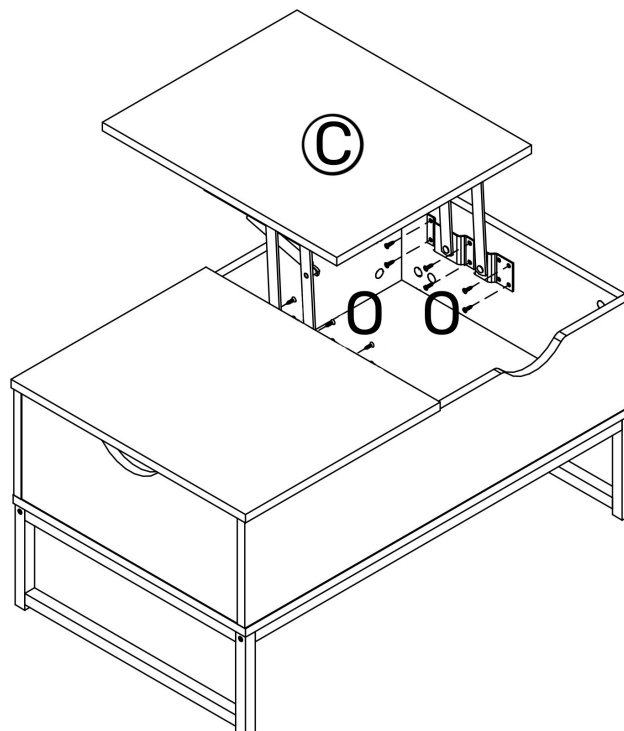

4

5

6

7

8

- 
- A large, stylized grey leaf icon is positioned in the top left corner of the page.
- FR** Veuillez conserver ce manuel pour référence ultérieure.
Besoin de contacter la Happy Team ?
A l'aide de votre smartphone, complétez le formulaire en scannant le QR code en bas de la page. Notre équipe est également à votre écoute du lundi au vendredi de 10h à 21h au +33.3.20.26.75.67
- ES** Le rogamos conserve este manual de instrucciones para futuras consultas Si encuentra algún problema con su producto, le solicitamos que contacte con nuestro servicio de atención al cliente por correo electrónico: spv@happy-garden.es o por teléfono al 919.035.926
- EN** Please keep this manual for future reference.
If you have any problems with your product, please contact our customer service department by phone at +33.3.20.267.567
- DE** Bitte bewahren Sie diese Anleitung zum späteren Nachschlagen auf.
Falls Sie ein Problem mit Ihrem Produkt haben, wenden Sie sich bitte an unseren Kundenservice telefonisch unter 0800.181.5780
- NL** Bewaar deze handleiding voor toekomstig gebruik.
Indien u problemen heeft met uw product, neem dan contact op met onze klantendienst per telefoon op +31.85.208.4162
- IT** Si prega di conservare questo manuale per riferimento futuro.
In caso di problemi con il prodotto, si prega di contattare il nostro servizio clienti per telefono al 800.58.02.30
- PT** Por favor, guarde este manual para referência futura.
Se tiver algum problema com o seu produto, contacte por favor o nosso departamento de serviço ao cliente através por telefone para +33.3.20.267.567