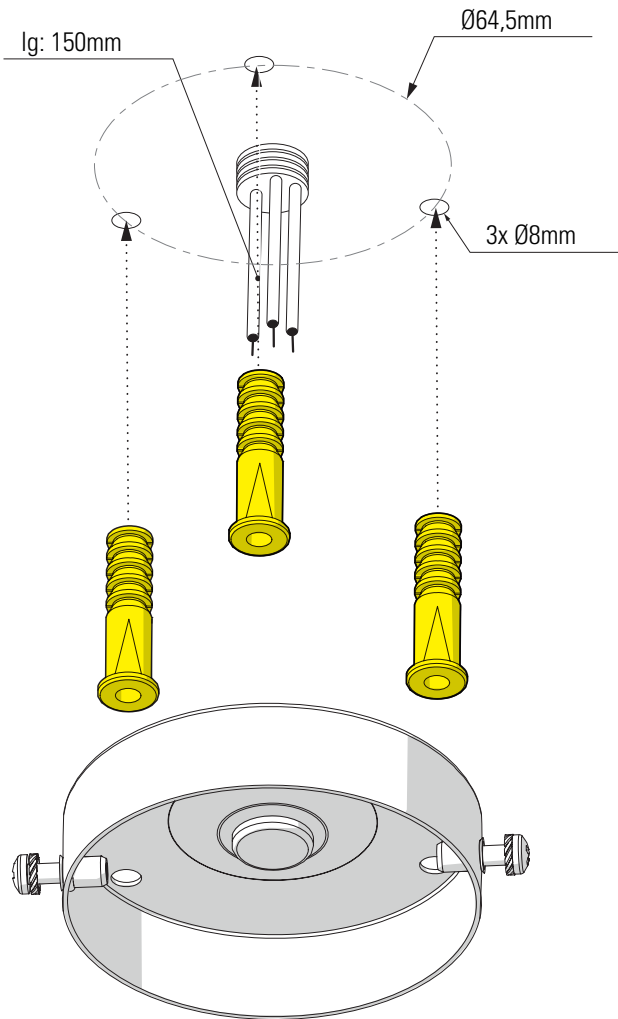

Place des Vosges 2

Class 1
 E27

1 Perçage des trous de fixation Drill the mounting holes

2 Fixation du support au plafond Fix the support to the ceiling

3 Installation des verres Put in place glasses

4 Montage de la lampe & de la cage
Put in place light-bulb & assemble the cage

5 Raccordement électrique
Connect electrical wires

6 Fixation du luminaire
Fix the luminaire