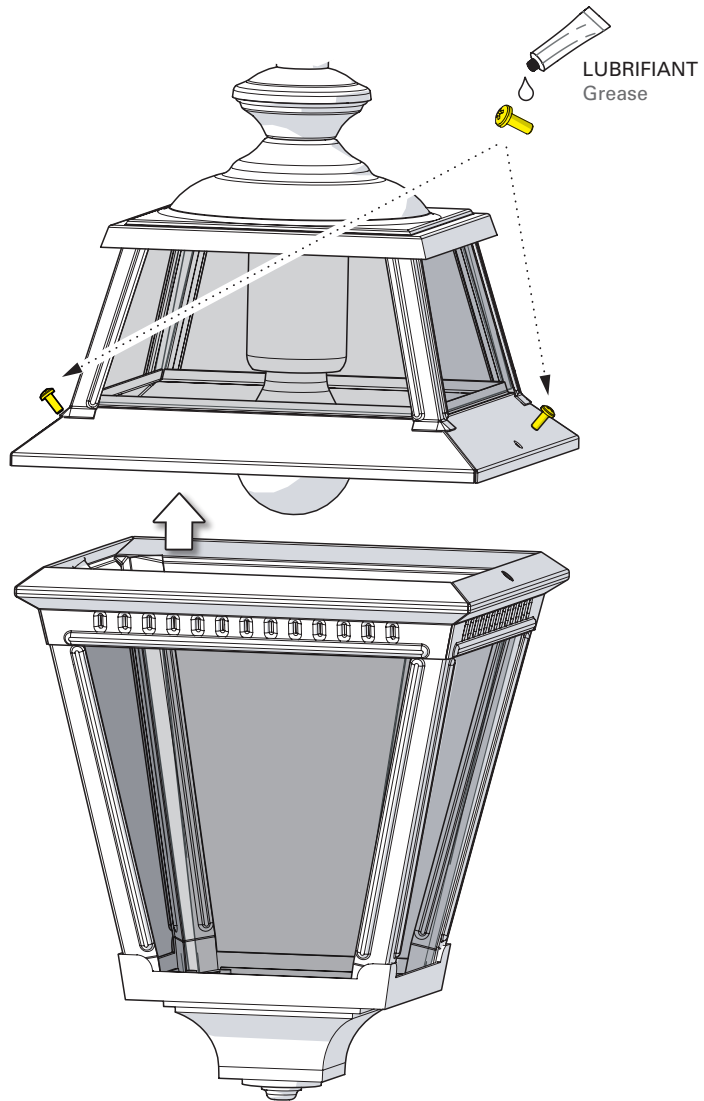

Place des Vosges 2

Class 1
 E27

1 Perçage des trous de fixation Drill the mounting holes

2 Fixation du support au plafond Fix the support to the ceiling

3 Installation des verres Put in place glasses

4 Montage de la lampe & de la cage
Put in place light-bulb & assemble the cage

5 Raccordement électrique
Connect electrical wires

6 Fixation du luminaire
Fix the luminaire