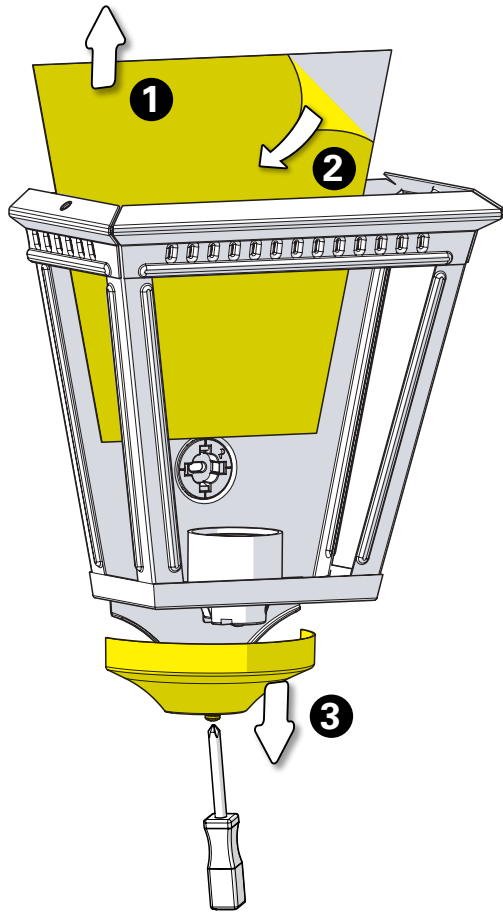

Place des Vosges 2

Class 1
 E27

1 Préparation de la cage Prepare the cage

2 Fixation murale Fix to the wall

3 Raccordement électrique Connect electrical wires

4 Installation des verres
Put in place glasses

5 Installation réflecteur & verrine
Put in place reflector and glasses

6 Montage du chapiteau
Assemble the dome