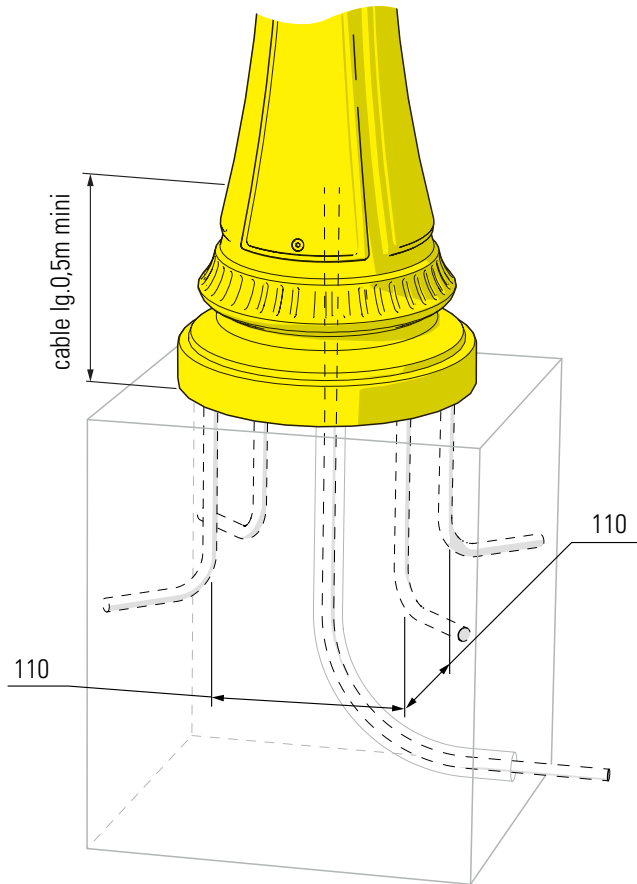

- 1** Scellement des tiges & fixation du mât
 Install anchor J-Bolts in concrete foundation & fix the mast

- 2** Montage de la tête sur le mât
 Mount the luminaire head on the mast

- 3** Raccordement électrique
 Connect electrical wires

4 Montage de la lampe & des verres
Put in place the light-bulb & the glasses

5 Montage du chapiteau
Assemble the dome