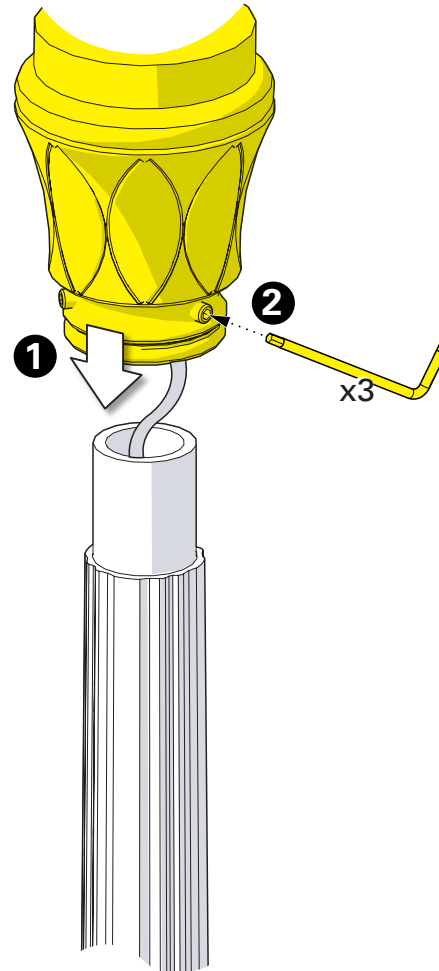

- 1** Scellement des tiges & fixation du mât
 Install anchor J-Bolts in concrete foundation & fix the mast

- 2** Montage de la tête sur le mât
 Mount the luminaire head on the mast

- 3** Raccordement électrique
 Connect electrical wires

4 Montage de la lampe & des verres
Put in place the light-bulb & the glasses

5 Montage du chapiteau
Assemble the dome