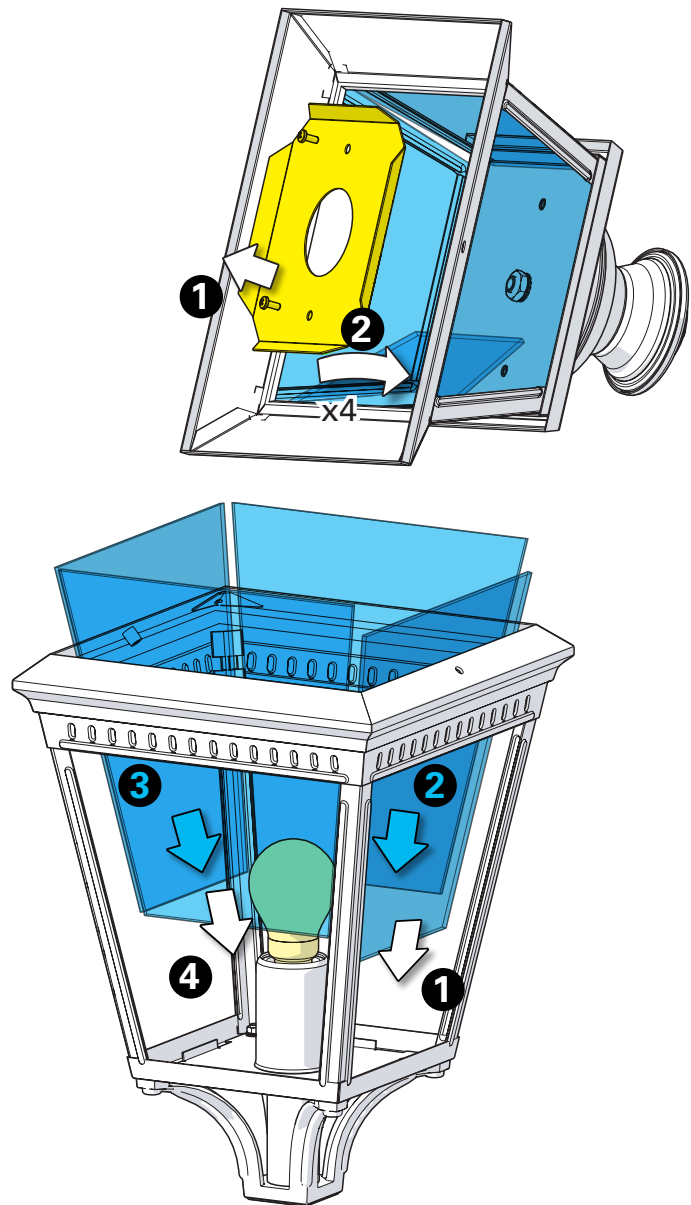

- 1** Scellement des tiges & fixation du mât
 Install anchor J-Bolts in concrete foundation & fix the mast

- 2** Montage de la tête sur le mât
 Mount the luminaire head on the mast

- 3** Raccordement électrique
 Connect electrical wires

4 Montage de la lampe & des verres
Put in place the light-bulb & the glasses

5 Montage du chapiteau
Assemble the dome