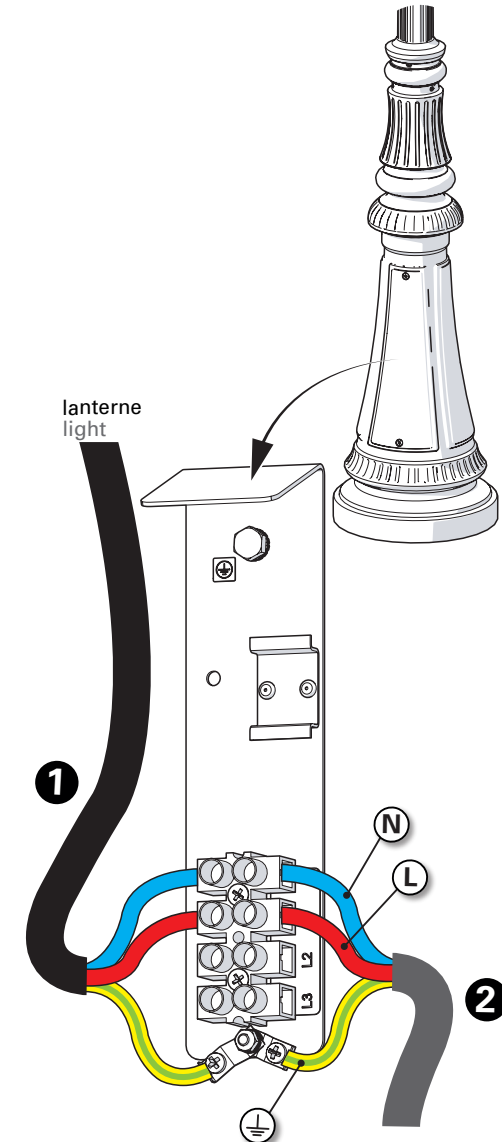

- 1** Scellement des tiges & fixation du mât
 Install anchor J-Bolts in concrete foundation & fix the mast

- 2** Montage de la tête sur le mât
 Mount the luminaire head on the mast

- 3** Raccordement électrique
 Connect electrical wires

4 Montage de la lampe & des verres
Put in place the light-bulb & the glasses

5 Montage du chapiteau
Assemble the dome