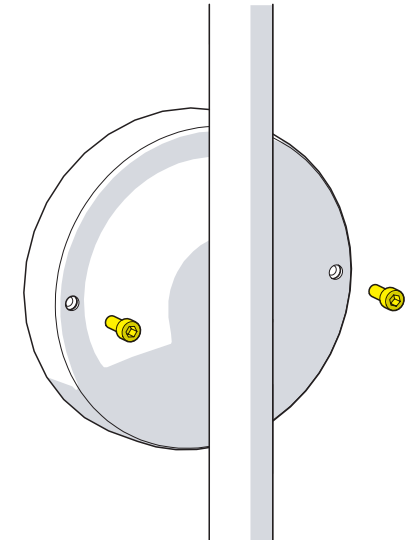

x4

x3

x3

x3

1 Fixation de la platine au mur Fix the wall-plate to the wall

2 Raccordement électrique Connect electrical wires

3 Fixation du luminaire Fix the luminaire

4 Installation des verres
Put in place glasses

5 Montage de la lampe & de la cage
Put in place light-bulb & assemble the cage