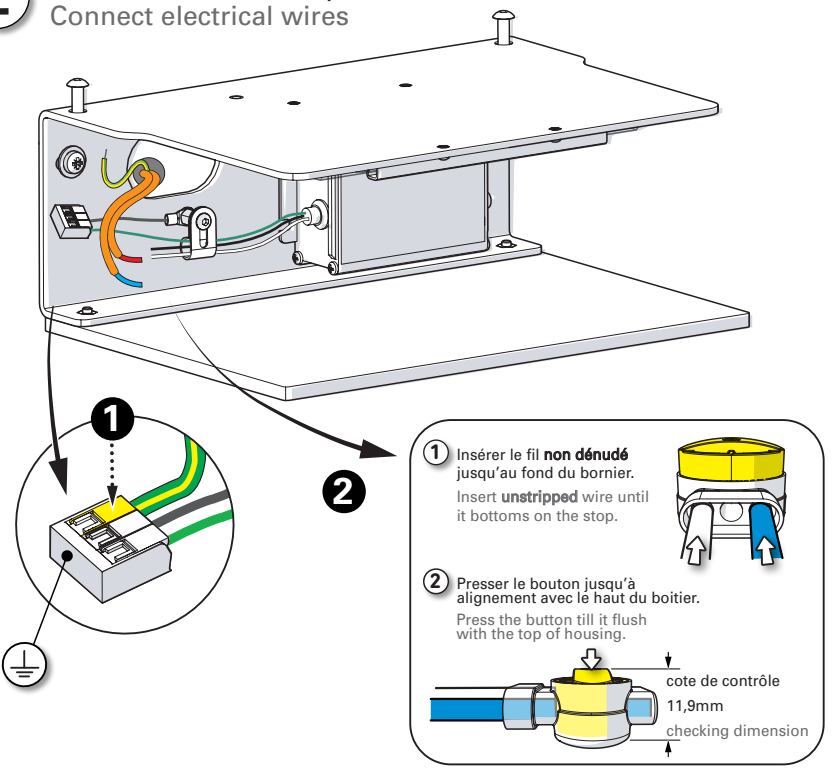

1 Fixation murale Fix to the wall

Montage avec gaines
 Protéger vos câbles
 jusqu'à l'entrée du produit.
 Mounting with sheaths
 Protect the wires
 till the product input.

2 Raccordement électrique Connect electrical wires

Option DALI & 1-10V

Fils 0,5mm² - 0,35mm²
 (20 - 22 AWG)
non dénudés
 not strip

3 Montage du cadre Install the frame