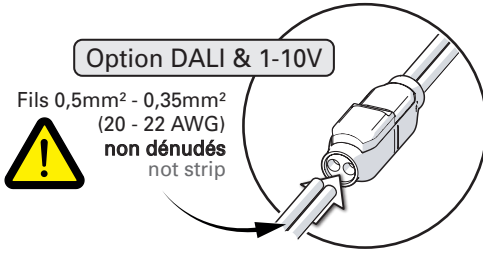

1 Fixation murale Fix to the wall

Montage avec gaines
 Protéger vos câbles
 jusqu'à l'entrée du produit.
 Mounting with sheaths
 Protect the wires
 till the product input.

2 Raccordement électrique Connect electrical wires

Option DALI & 1-10V

Fils 0,5mm² - 0,35mm²
 (20 - 22 AWG)
non dénudés
 not strip

3 Montage du cadre Install the frame