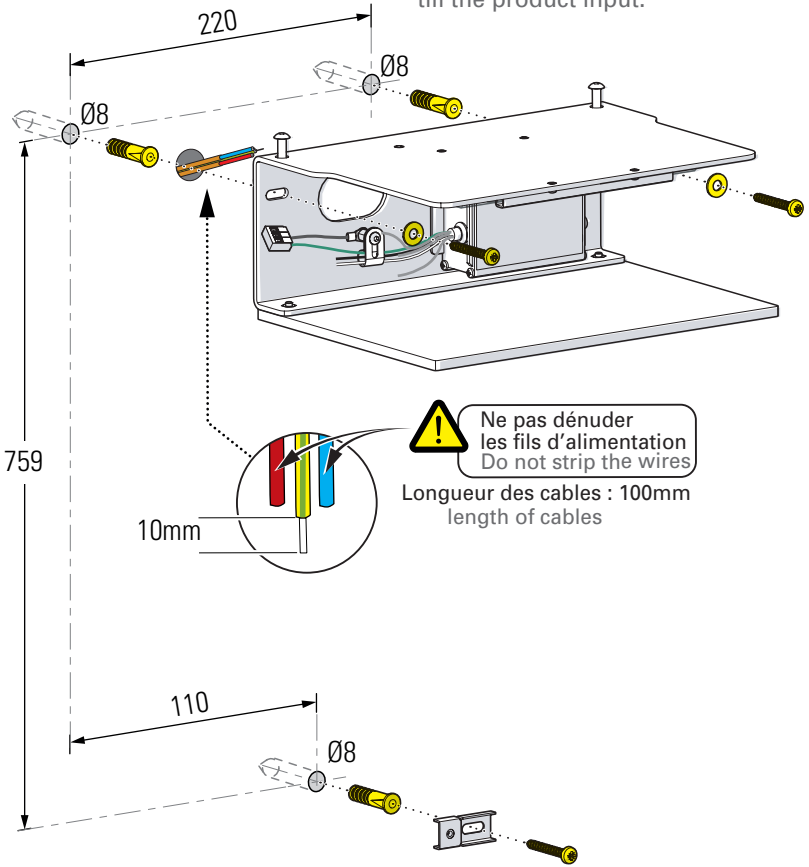

1 Fixation murale Fix to the wall

Montage avec gaines
 Protéger vos câbles
 jusqu'à l'entrée du produit.
 Mounting with sheaths
 Protect the wires
 till the product input.

2 Raccordement électrique Connect electrical wires

Option DALI & 1-10V

Fils 0,5mm² - 0,35mm²
 (20 - 22 AWG)
non dénudés
 not strip

3 Montage du cadre Install the frame