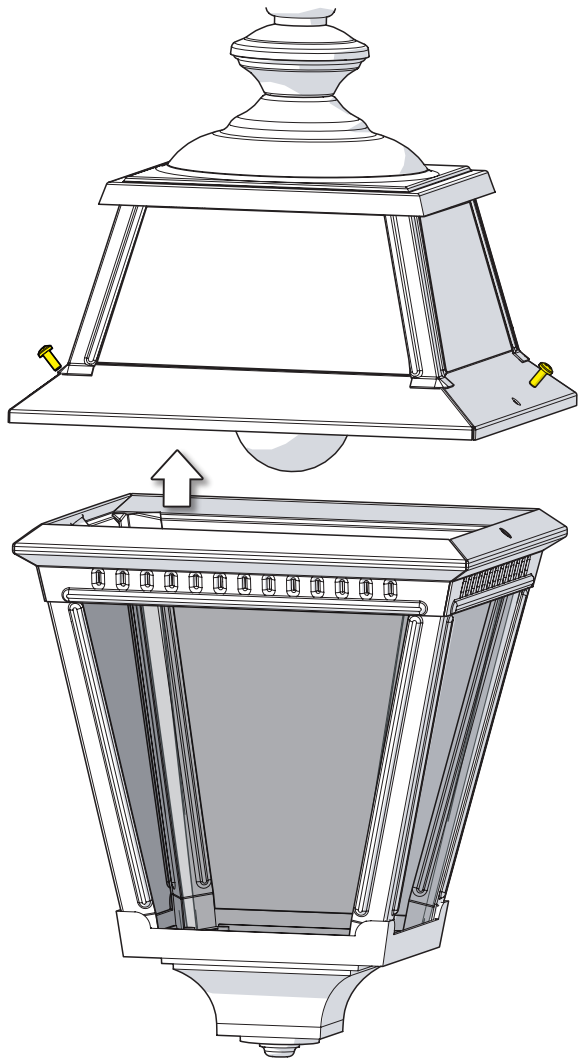

x4

x3

x3

x3

1 Perçage des trous de fixation Drill the mounting holes

2 Fixation du support au plafond Fix the support to the ceiling

3 Installation des verres Put in place glasses

- 4** Montage de la lampe & de la cage
Put in place light-bulb & assemble the cage

- 5** Raccordement électrique
Connect electrical wires

- 6** Fixation du luminaire
Fix the luminaire