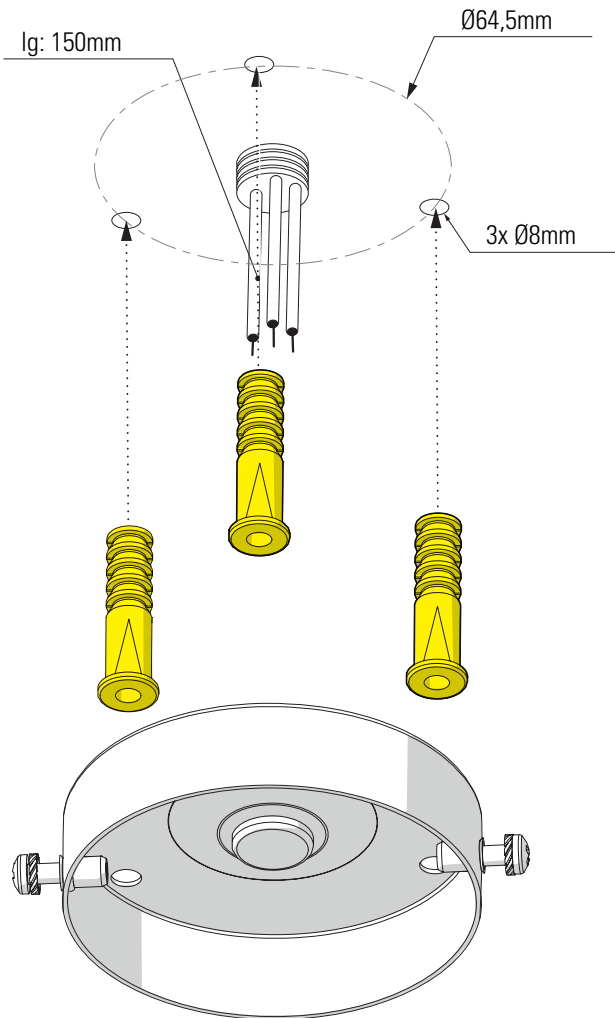

x4

x3

x3

x3

1 Perçage des trous de fixation Drill the mounting holes

2 Fixation du support au plafond Fix the support to the ceiling

3 Installation des verres Put in place glasses

- 4** Montage de la lampe & de la cage
Put in place light-bulb & assemble the cage

- 5** Raccordement électrique
Connect electrical wires

- 6** Fixation du luminaire
Fix the luminaire