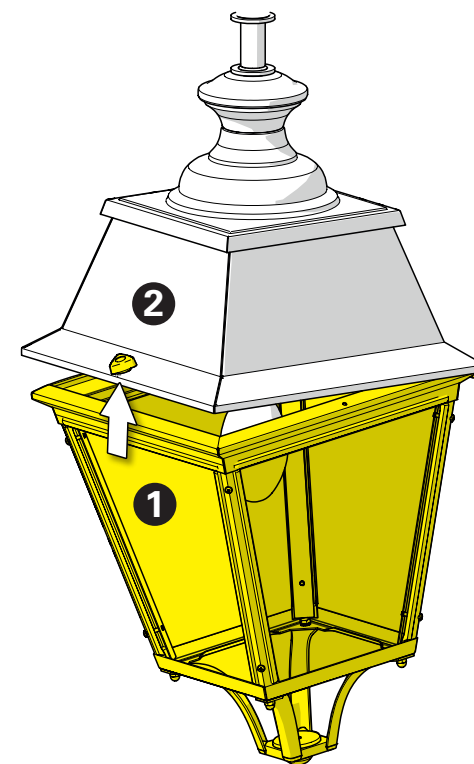

**1** Préparation du chapiteau  
 Prepare the dome

**2** Montage du chapiteau  
 Assemble the dome

**3** Installation des verres  
 Put in place glasses

**4** Assemblage de la tête  
Assemble the luminaire head

**5** Raccordement électrique  
Connect electrical wires

**6** Montage de la lampe  
Install the light bulb

**7** Fermeture de la lanterne  
Close the luminaire head

**8** Descendre la coupelle  
Pull down the ceiling canopy