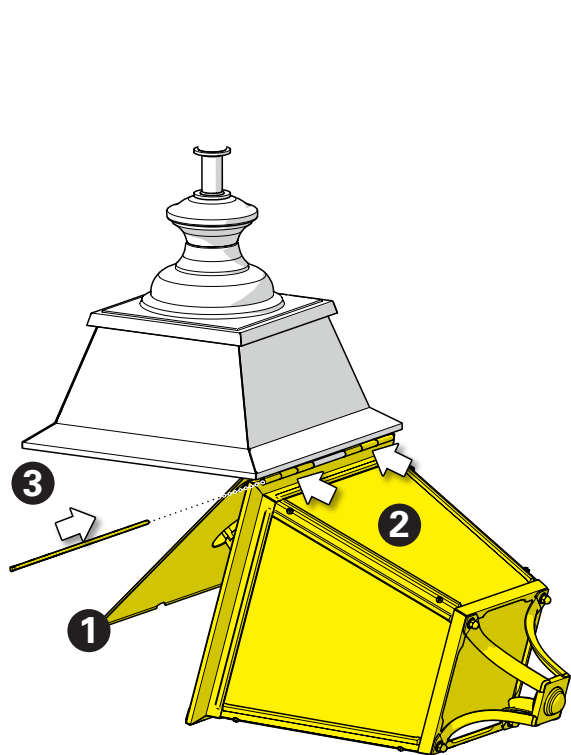

**1** Préparation du chapiteau  
 Prepare the dome

**2** Montage du chapiteau  
 Assemble the dome

**3** Installation des verres  
 Put in place glasses

**4** Assemblage de la tête  
Assemble the luminaire head

**5** Raccordement électrique  
Connect electrical wires

**6** Montage de la lampe  
Install the light bulb

**7** Fermeture de la lanterne  
Close the luminaire head

**8** Descendre la coupelle  
Pull down the ceiling canopy

**9** Raccordement électrique  
Connect electrical wires

**10** Accrochage & mise en place  
de la coupelle  
Hang the luminaire up & put in  
place the canopy