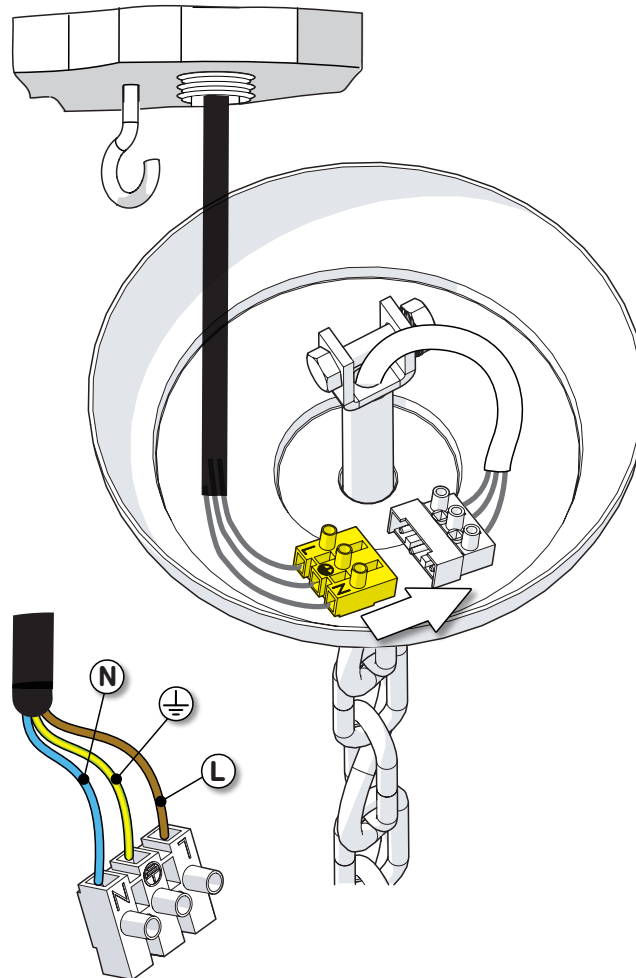

**1** Préparation du chapiteau  
 Prepare the dome

**2** Montage du chapiteau  
 Assemble the dome

**3** Installation des verres  
 Put in place glasses

**4** Assemblage de la tête  
Assemble the luminaire head

**5** Raccordement électrique  
Connect electrical wires

**6** Montage de la lampe  
Install the light bulb

**7** Fermeture de la lanterne  
Close the luminaire head

**8** Descendre la coupelle  
Pull down the ceiling canopy

**9** Raccordement électrique  
Connect electrical wires

**10** Accrochage & mise en place  
de la coupelle  
Hang the luminaire up & put in  
place the canopy