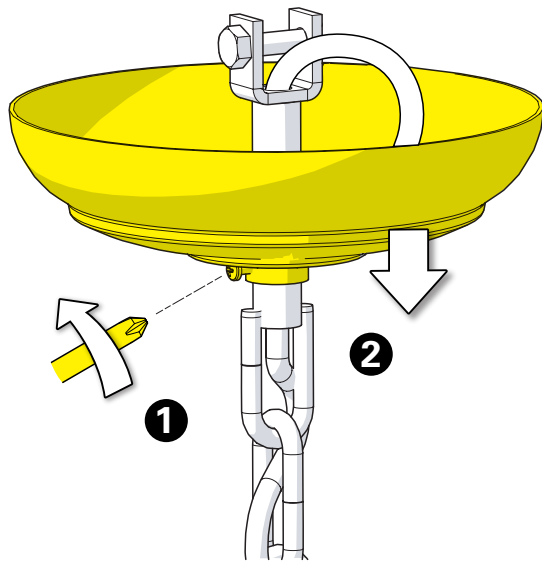

**1** Préparation du chapiteau  
 Prepare the dome

**2** Montage du chapiteau  
 Assemble the dome

**3** Installation des verres  
 Put in place glasses

**4** Assemblage de la tête  
Assemble the luminaire head

**5** Raccordement électrique  
Connect electrical wires

**6** Montage de la lampe  
Install the light bulb

**7** Fermeture de la lanterne  
Close the luminaire head

**8** Descendre la coupelle  
Pull down the ceiling canopy

**9** Raccordement électrique  
Connect electrical wires

**10** Accrochage & mise en place  
de la coupelle  
Hang the luminaire up & put in  
place the canopy