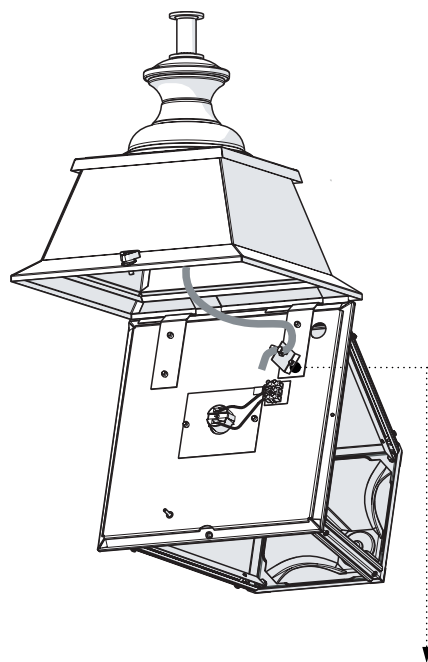

**1** Préparation du chapiteau  
 Prepare the dome

**2** Montage du chapiteau  
 Assemble the dome

**3** Installation des verres  
 Put in place glasses

**4** Assemblage de la tête  
Assemble the luminaire head

**5** Raccordement électrique  
Connect electrical wires

**6** Montage de la lampe  
Install the light bulb

**7** Fermeture de la lanterne  
Close the luminaire head

**8** Descendre la coupelle  
Pull down the ceiling canopy

**9** Raccordement électrique  
Connect electrical wires

**10** Accrochage & mise en place  
de la coupelle  
Hang the luminaire up & put in  
place the canopy