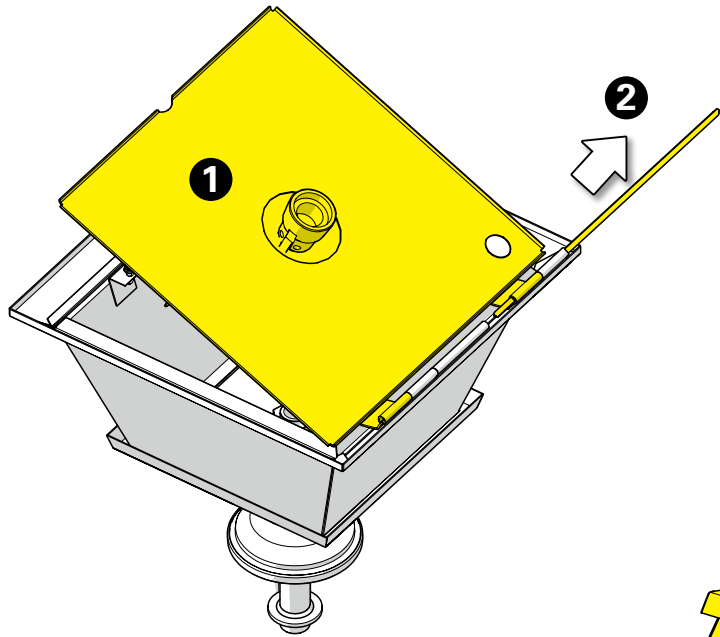

**1** Préparation du chapiteau  
 Prepare the dome

**2** Montage du chapiteau  
 Assemble the dome

**3** Installation des verres  
 Put in place glasses

**4** Assemblage de la tête  
Assemble the luminaire head

**5** Raccordement électrique  
Connect electrical wires

**6** Montage de la lampe  
Install the light bulb

**7** Fermeture de la lanterne  
Close the luminaire head

**8** Descendre la coupelle  
Pull down the ceiling canopy