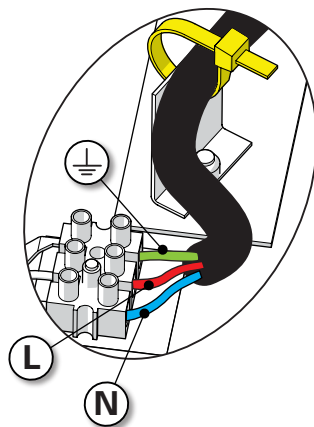

**1** Préparation du chapiteau  
 Prepare the dome

**2** Montage du chapiteau  
 Assemble the dome

**3** Installation des verres  
 Put in place glasses

**4** Assemblage de la tête  
Assemble the luminaire head

**5** Raccordement électrique  
Connect electrical wires

**6** Montage de la lampe  
Install the light bulb

**7** Fermeture de la lanterne  
Close the luminaire head

**8** Descendre la coupelle  
Pull down the ceiling canopy

**9** Raccordement électrique  
Connect electrical wires

**10** Accrochage & mise en place  
de la coupelle  
Hang the luminaire up & put in  
place the canopy