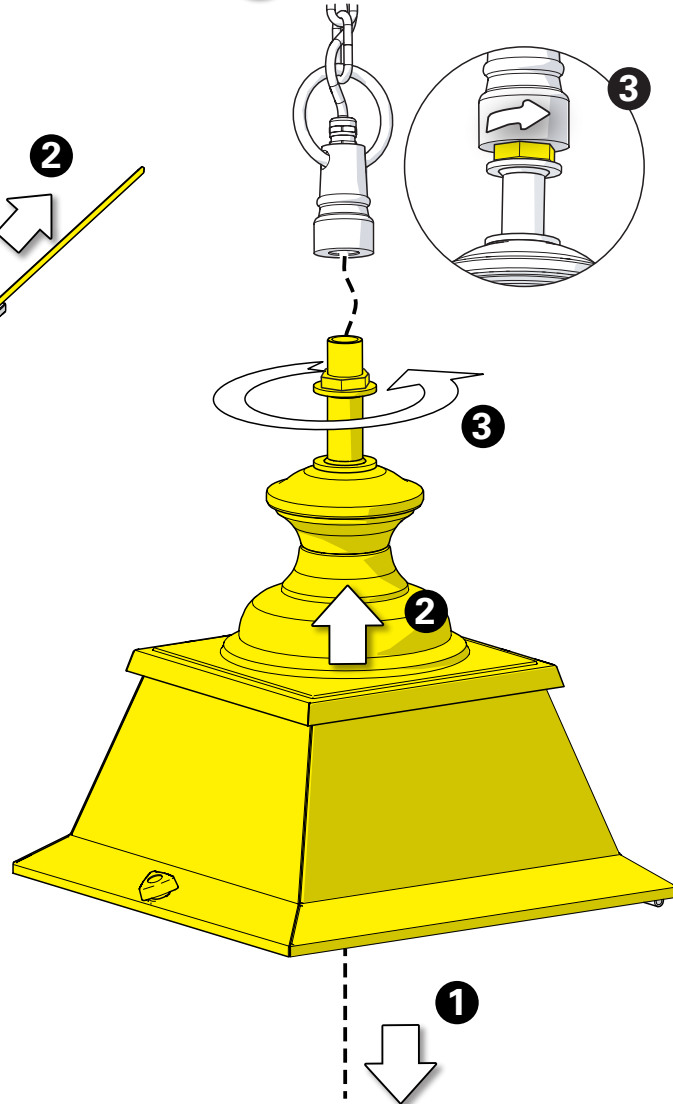

**1** Préparation du chapiteau  
 Prepare the dome

**2** Montage du chapiteau  
 Assemble the dome

**3** Installation des verres  
 Put in place glasses

**4** Assemblage de la tête  
Assemble the luminaire head

**5** Raccordement électrique  
Connect electrical wires

**6** Montage de la lampe  
Install the light bulb

**7** Fermeture de la lanterne  
Close the luminaire head

**8** Descendre la coupelle  
Pull down the ceiling canopy

**9** Raccordement électrique  
Connect electrical wires

**10** Accrochage & mise en place  
de la coupelle  
Hang the luminaire up & put in  
place the canopy