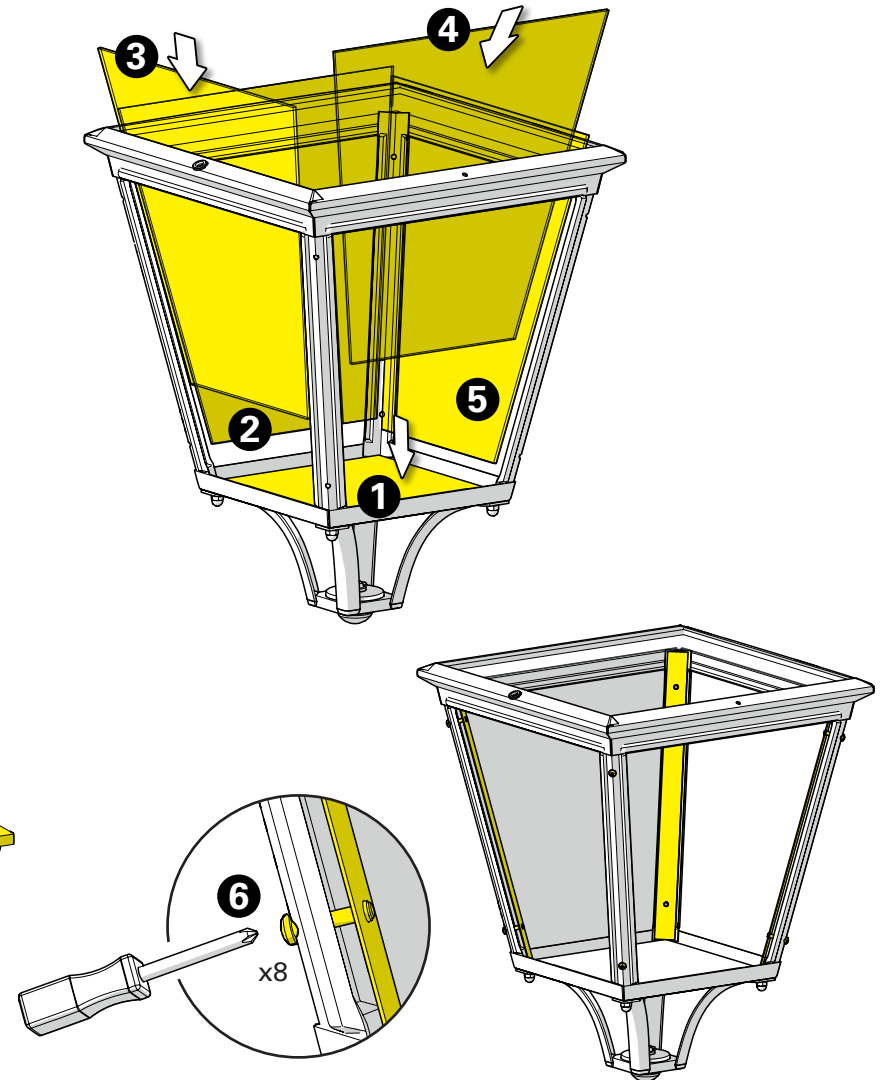

**1** Préparation du chapiteau  
 Prepare the dome

**2** Montage du chapiteau  
 Assemble the dome

**3** Installation des verres  
 Put in place glasses

**4** Assemblage de la tête  
Assemble the luminaire head

**5** Raccordement électrique  
Connect electrical wires

**6** Montage de la lampe  
Install the light bulb

**7** Fermeture de la lanterne  
Close the luminaire head

**8** Descendre la coupelle  
Pull down the ceiling canopy

**9** Raccordement électrique  
Connect electrical wires

**10** Accrochage & mise en place  
de la coupelle  
Hang the luminaire up & put in  
place the canopy