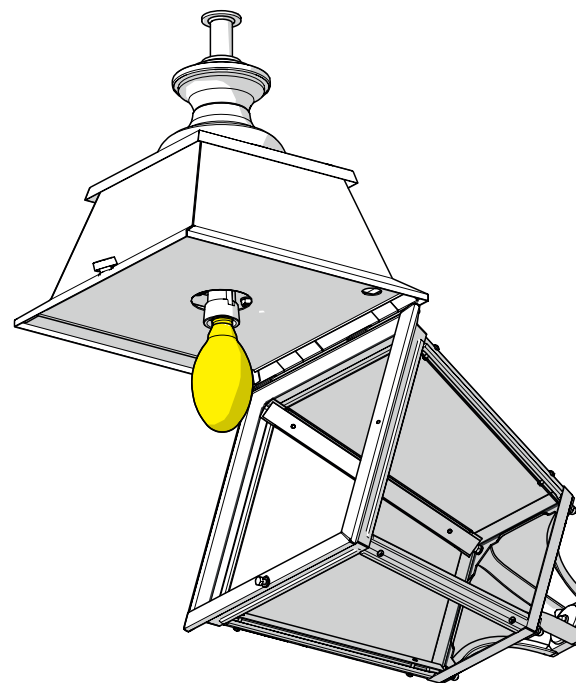

**1** Préparation du chapiteau  
 Prepare the dome

**2** Montage du chapiteau  
 Assemble the dome

**3** Installation des verres  
 Put in place glasses

**4** Assemblage de la tête  
Assemble the luminaire head

**5** Raccordement électrique  
Connect electrical wires

**6** Montage de la lampe  
Install the light bulb

**7** Fermeture de la lanterne  
Close the luminaire head

**8** Descendre la coupelle  
Pull down the ceiling canopy

**9** Raccordement électrique  
Connect electrical wires

**10** Accrochage & mise en place  
de la coupelle  
Hang the luminaire up & put in  
place the canopy