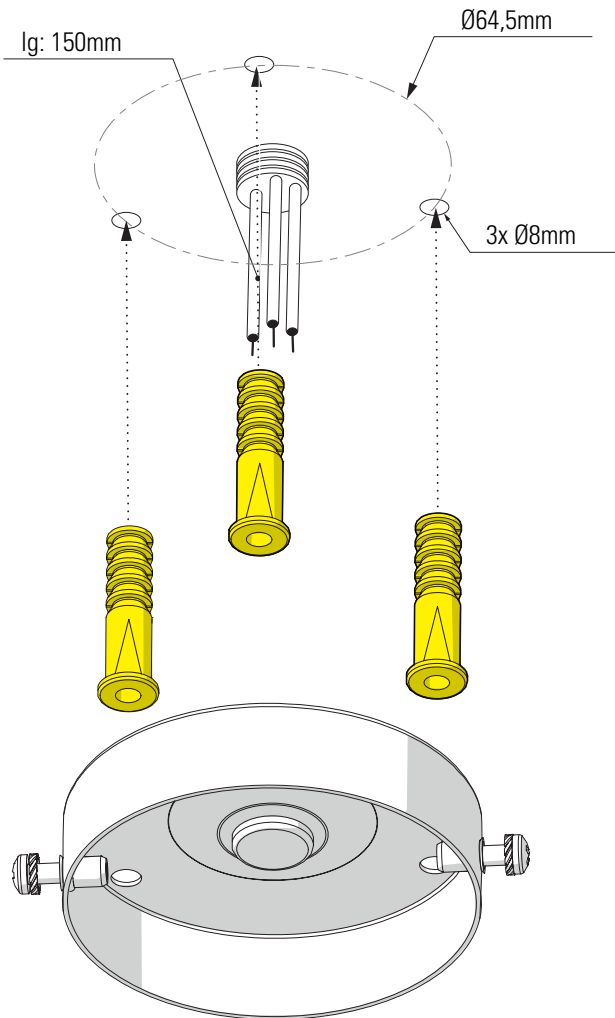

x6

x3

x3

x3

1 Perçage des trous de fixation Drill the mounting holes

2 Fixation du support au plafond Fix the support to the ceiling

3 Installation des verres Put in place glasses

4 Montage de la lampe & de la cage
Put in place light-bulb & assemble the cage

5 Raccordement électrique
Connect electrical wires

6 Fixation du luminaire
Fix the luminaire