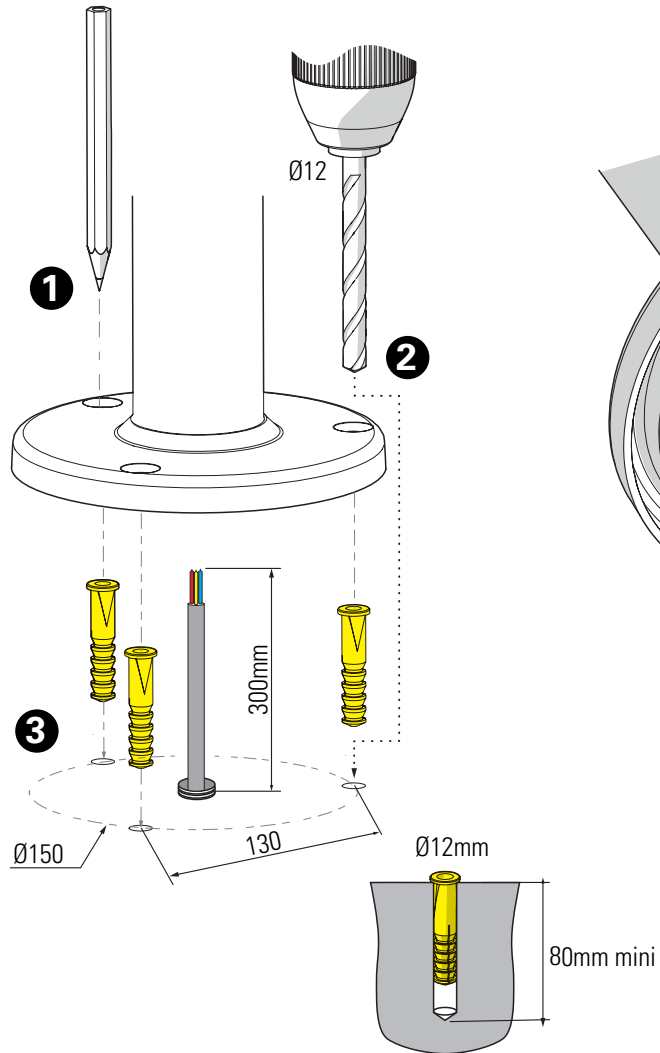

# Place des Vosges 1 évolution

Class 1  
 E27

x3

x3

x3

x3

## 1 Traçage & perçage des trous de fixation Trace & drill the mounting holes

## 2 Raccordement électrique Connect electrical wires

## 3 Fixation du luminaire Fix the luminaire

**4** Montage de la lampe & du chapiteau  
Put in place the light-bulb & assemble the dome