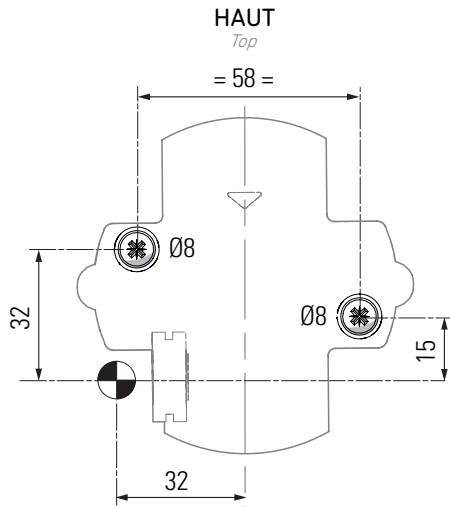

x2

x2

x2

1 Fixation de la platine au plafond Fix the wall-plate to the ceiling

lg : 100mm

2 Raccordement électrique Connect electrical wires

3 Fixation du luminaire Fix the luminaire

4 Montage de la lampe Install the light-bulb