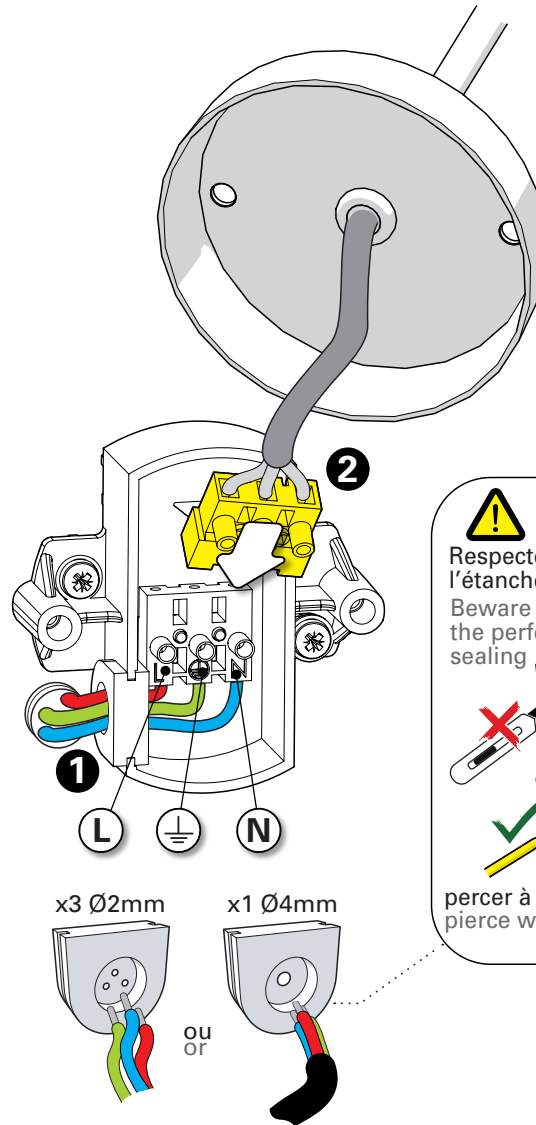

x2

x2

x2

1 Fixation de la platine au plafond Fix the wall-plate to the ceiling

lg : 100mm

2 Raccordement électrique Connect electrical wires

3 Fixation du luminaire Fix the luminaire

4 Montage de la lampe Install the light-bulb