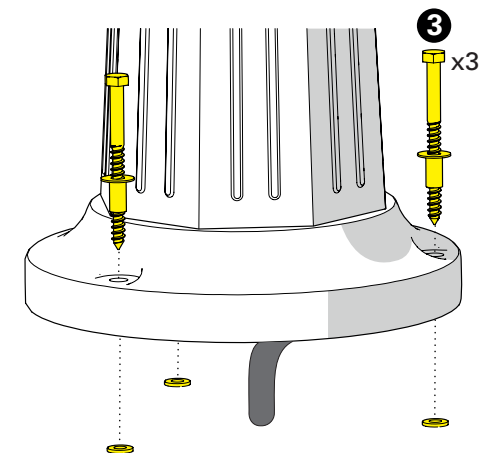

1 Traçage et perçage des trous de fixation
 Trace and drill the mounting holes

2 Montage du groupement sur le mât
 Mount the head assembly on the mast

3 Raccordement électrique
 Connect electrical wires

4 Fixation du luminaire
 Fix the luminaire

5 Réglage hauteur du mât
Set up the mast height

6 Installation des verres
Put in place glasses

7 Montage du chapiteau
Assemble the dome