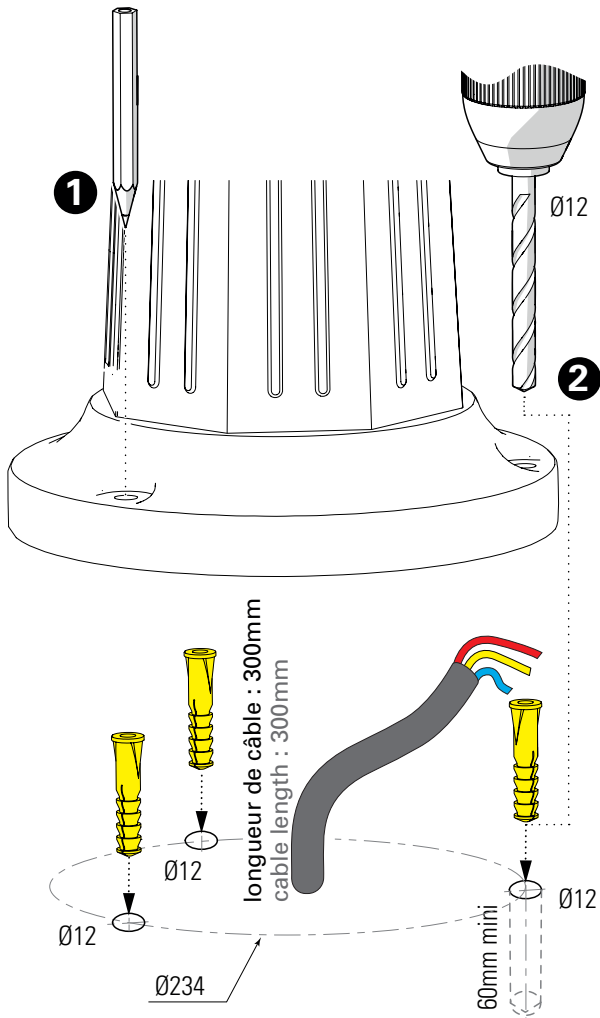

1 Traçage et perçage des trous de fixation
 Trace and drill the mounting holes

2 Montage du groupement sur le mât
 Mount the head assembly on the mast

3 Raccordement électrique
 Connect electrical wires

4 Fixation du luminaire
 Fix the luminaire

5 Réglage hauteur du mât
Set up the mast height

6 Installation des verres
Put in place glasses

7 Montage du chapiteau
Assemble the dome