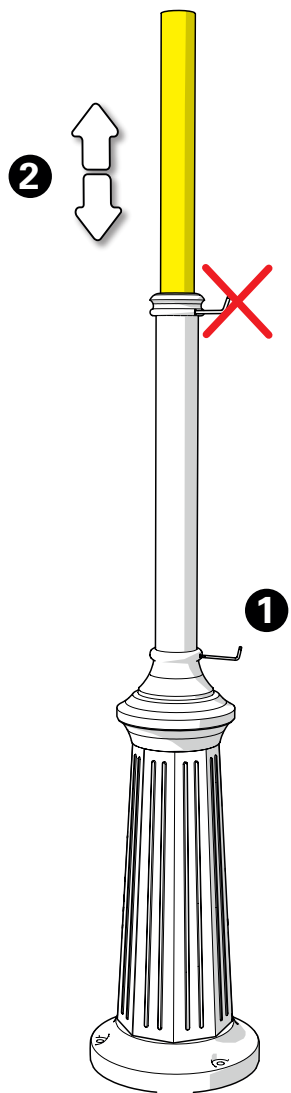

1 Traçage et perçage des trous de fixation
 Trace and drill the mounting holes

2 Montage du groupement sur le mât
 Mount the head assembly on the mast

3 Raccordement électrique
 Connect electrical wires

4 Fixation du luminaire
 Fix the luminaire

5 Réglage hauteur du mât
Set up the mast height

6 Installation des verres
Put in place glasses

7 Montage du chapiteau
Assemble the dome