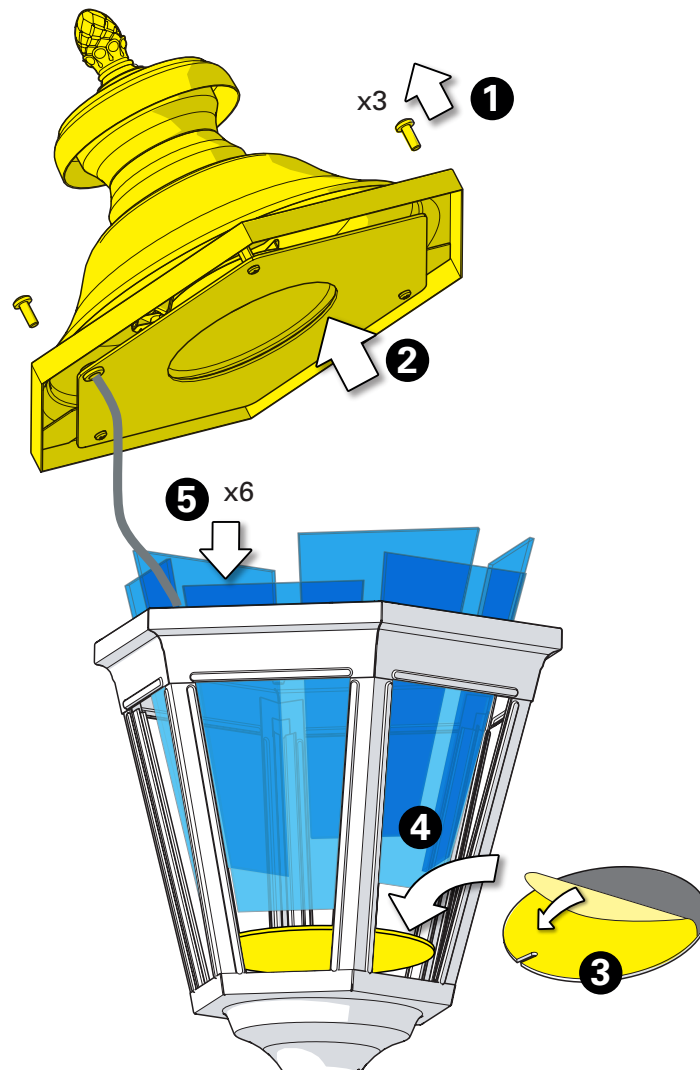

1 Traçage et perçage des trous de fixation
 Trace and drill the mounting holes

2 Montage du groupement sur le mât
 Mount the head assembly on the mast

3 Raccordement électrique
 Connect electrical wires

4 Fixation du luminaire
 Fix the luminaire

5 Réglage hauteur du mât
Set up the mast height

6 Installation des verres
Put in place glasses

7 Montage du chapiteau
Assemble the dome