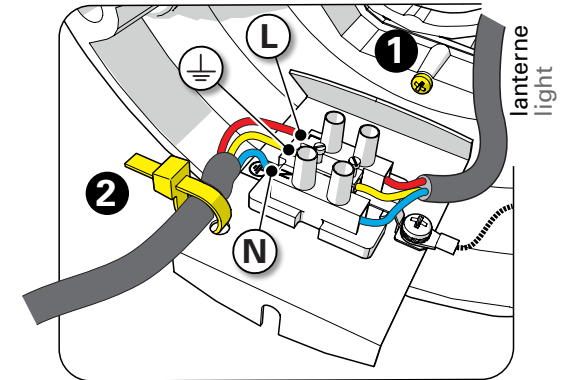

1 Traçage et perçage des trous de fixation
 Trace and drill the mounting holes

2 Montage du groupement sur le mât
 Mount the head assembly on the mast

3 Raccordement électrique
 Connect electrical wires

4 Fixation du luminaire
 Fix the luminaire

5 Réglage hauteur du mât
Set up the mast height

6 Installation des verres
Put in place glasses

7 Montage du chapiteau
Assemble the dome