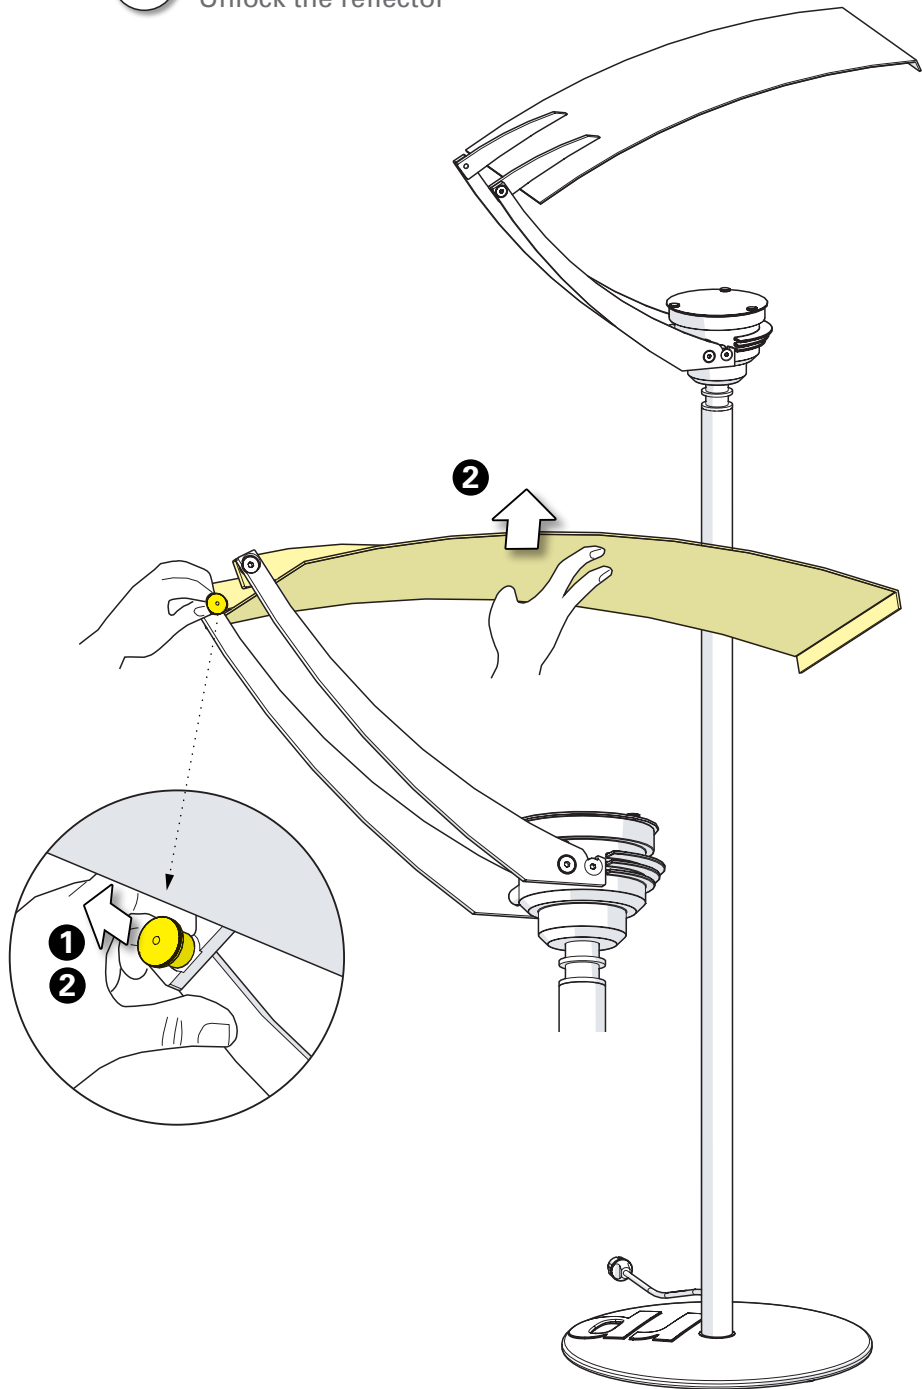

1 Fixation du mât sur l'embase **A+B**
 Fix the mast on the base

« Si le câble extérieur souple de ce luminaire est endommagé, il doit être remplacé exclusivement par le fabricant, son service de maintenance ou toute personne de qualification équivalente, ceci afin d'éviter tout risque ».

« If the soft outer cable of this fixture is damaged, it must be replaced exclusively by the manufacturer, its maintenance service or any other equivalent qualification person, this in order to avoid any risk ».

2 Préparation de la tête Prepare the head

3 Montage du réflecteur ...+C Install the reflector

4 Débloccage du réflecteur
Unlock the reflector

... Rangement du luminaire
Storing the luminaire