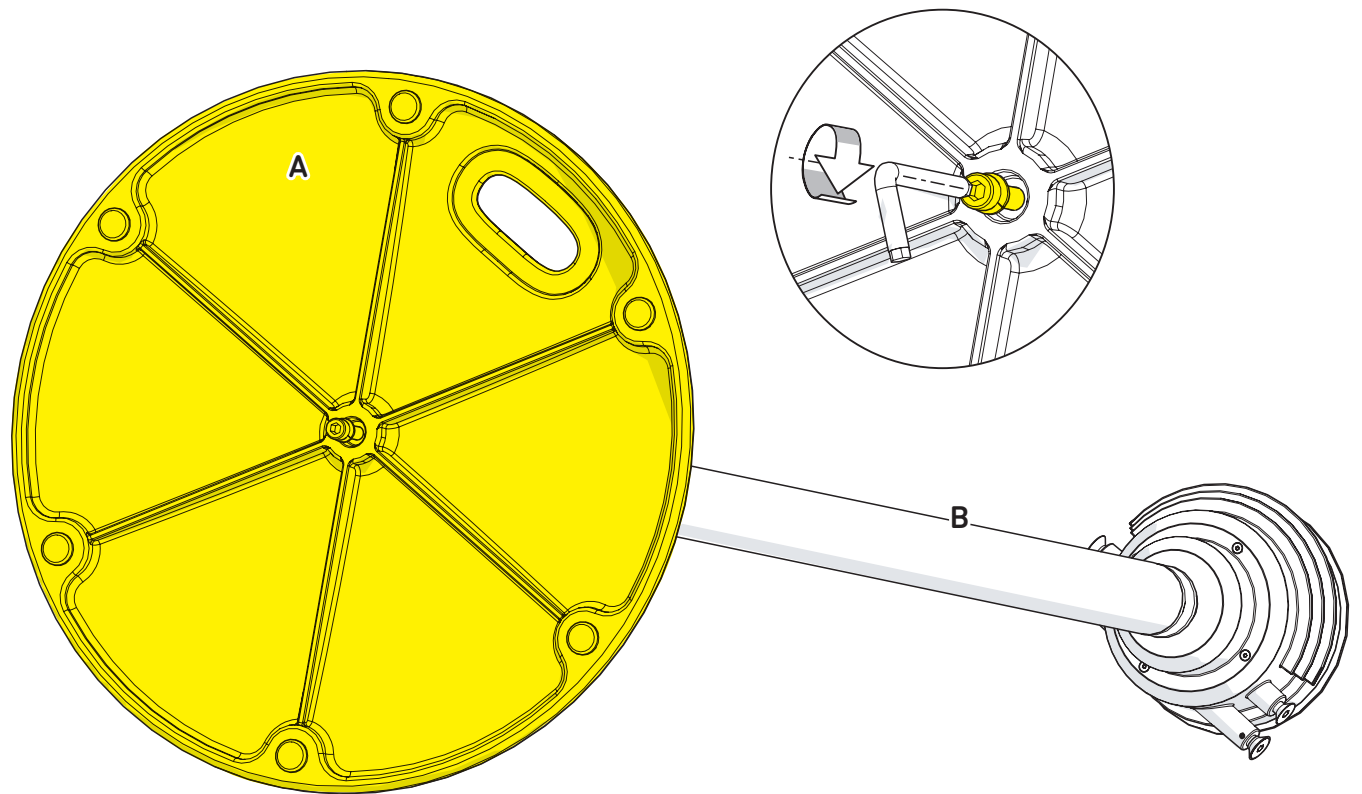

1 Fixation du mât sur l'embase **A+B**
 Fix the mast on the base

« Si le câble extérieur souple de ce luminaire est endommagé, il doit être remplacé exclusivement par le fabricant, son service de maintenance ou toute personne de qualification équivalente, ceci afin d'éviter tout risque ».

« If the soft outer cable of this fixture is damaged, it must be replaced exclusively by the manufacturer, its maintenance service or any other equivalent qualification person, this in order to avoid any risk ».