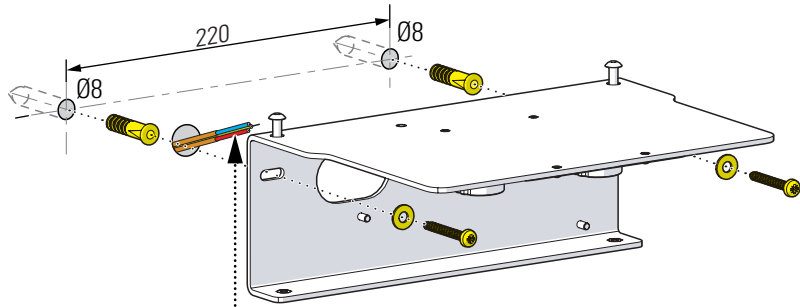

1 Fixation murale Fix to the wall

Montage avec gaines
 Protéger vos câbles
 jusqu'à l'entrée du produit.
 Mounting with sheaths
 Protect the wires
 till the product input.

Longueur des câbles : 100mm
 length of cables

2 Raccordement électrique Connect electrical wires

3 Montage des lampes Install the light-bulb

4 Montage du diffuseur
Install the diffuser

5 Montage du cadre
Install the frame