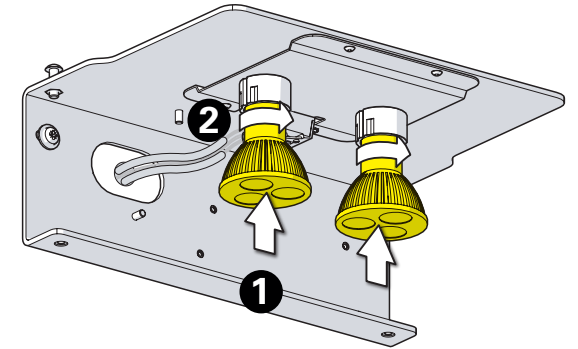

1 Fixation murale Fix to the wall

Montage avec gaines
 Protéger vos câbles
 jusqu'à l'entrée du produit.
 Mounting with sheaths
 Protect the wires
 till the product input.

Longueur des câbles : 100mm
 length of cables

2 Raccordement électrique Connect electrical wires

3 Montage des lampes Install the light-bulb

4 Montage du diffuseur
Install the diffuser

5 Montage du cadre
Install the frame