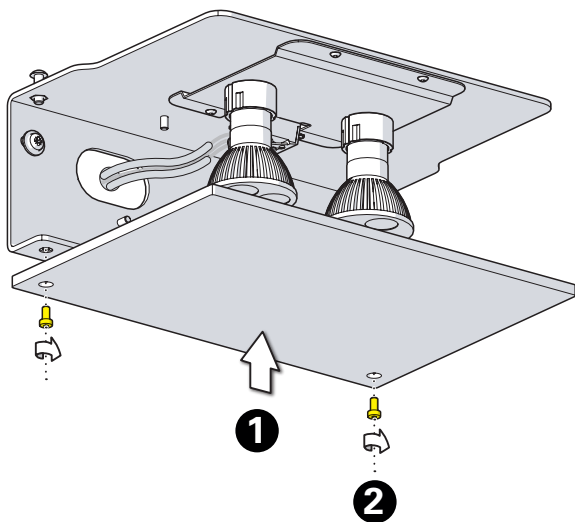

1 Fixation murale Fix to the wall

Montage avec gaines
 Protéger vos câbles
 jusqu'à l'entrée du produit.
 Mounting with sheaths
 Protect the wires
 till the product input.

Longueur des câbles : 100mm
 length of cables

2 Raccordement électrique Connect electrical wires

3 Montage des lampes Install the light-bulb

4 Montage du diffuseur
Install the diffuser

5 Montage du cadre
Install the frame