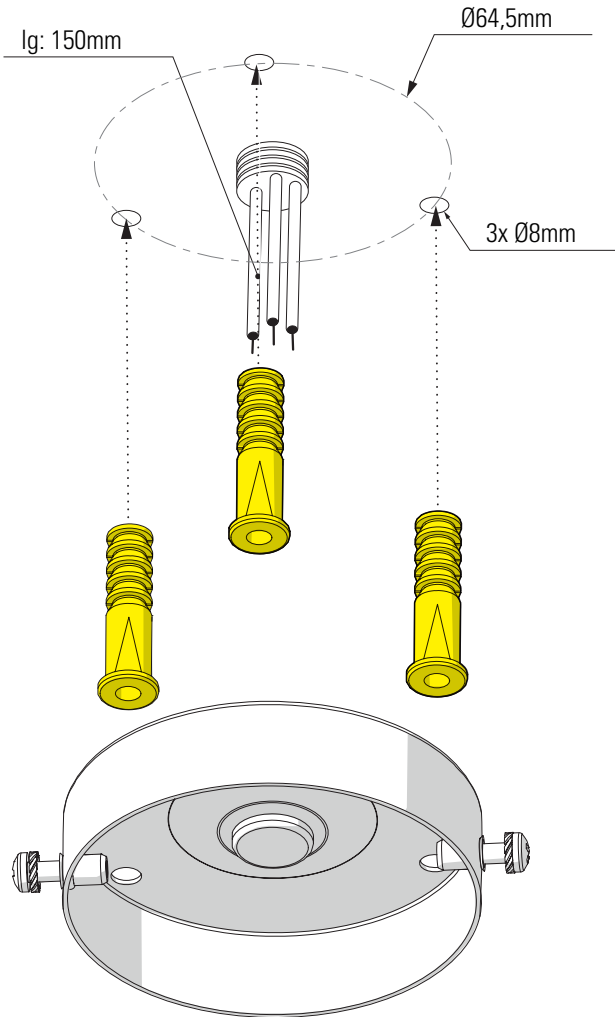

1 Perçage des trous de fixation Drill the mounting holes

2 Fixation du support au plafond Fix the support to the ceiling

3 Installation des verres Put in place glasses

4 Montage de la cage
Assemble the cage

5 Raccordement électrique
Connect electrical wires

6 Fixation du luminaire
Fix the luminaire