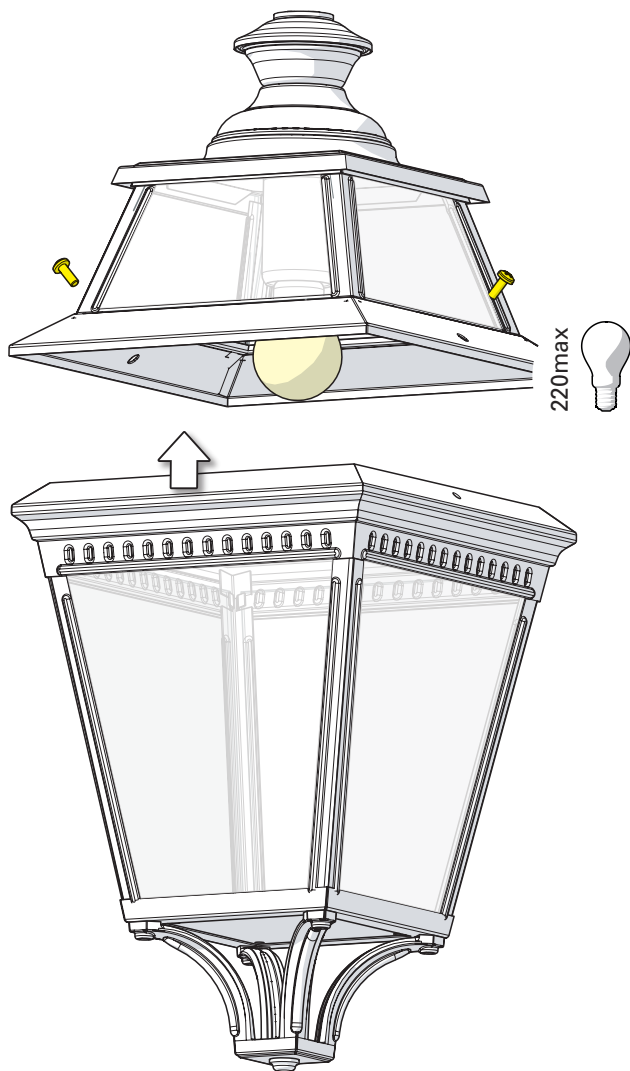

**1** Perçage des trous de fixation  
 Drill the mounting holes

**2** Fixation du support au plafond  
 Fix the support to the ceiling

**3** Installation des verres  
 Put in place glasses

- 4** Montage de la lampe & de la cage  
Put in place light-bulb & assemble the cage