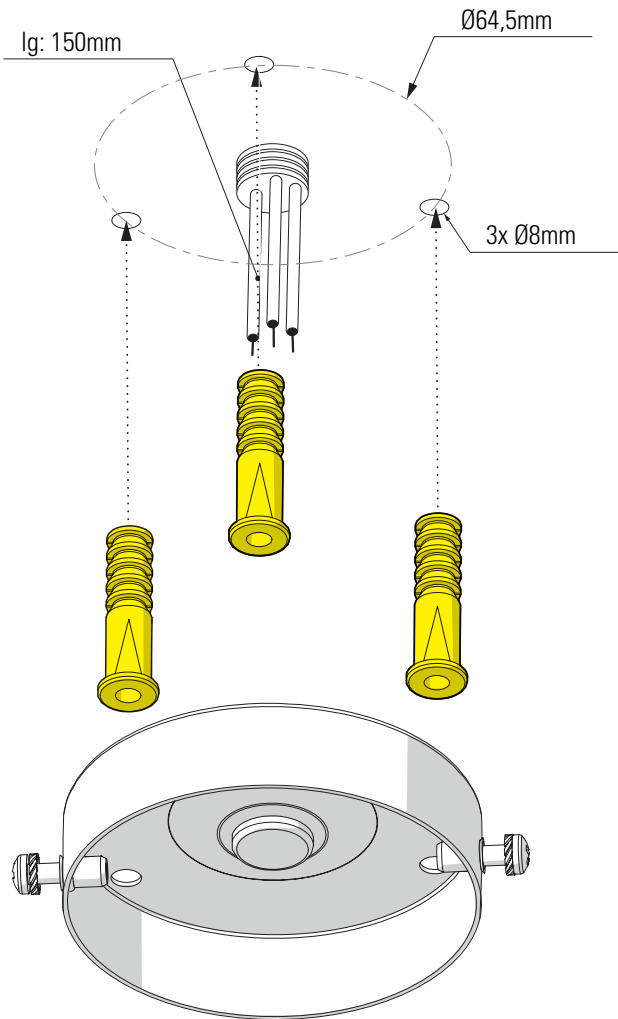

**1** Perçage des trous de fixation  
 Drill the mounting holes

**2** Fixation du support au plafond  
 Fix the support to the ceiling

**3** Installation des verres  
 Put in place glasses

- 4** Montage de la lampe & de la cage  
Put in place light-bulb & assemble the cage

- 5** Raccordement électrique  
Connect electrical wires

- 6** Fixation du luminaire  
Fix the luminaire