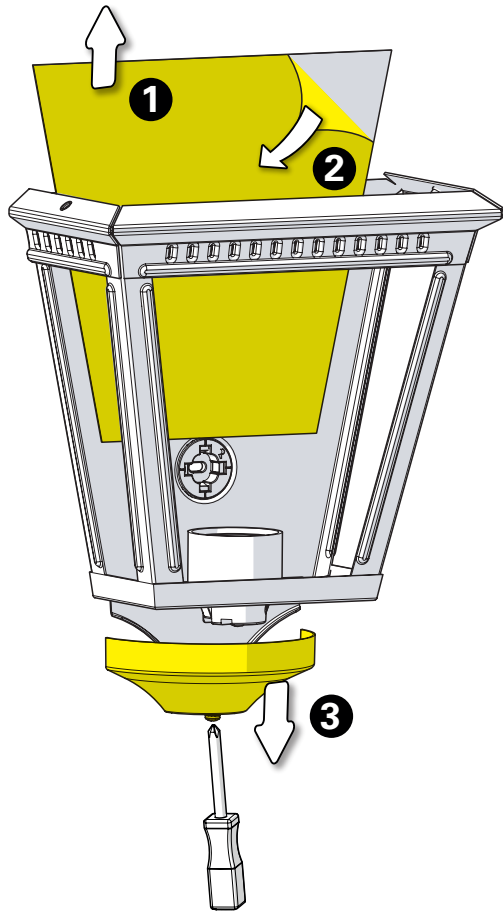

1 Préparation de la cage Prepare the cage

2 Fixation murale Fix to the wall

3 Raccordement électrique Connect electrical wires

4 Installation réflecteur & verrine
Put in place reflector and glasses

5 Montage du chapiteau
Assemble the dome