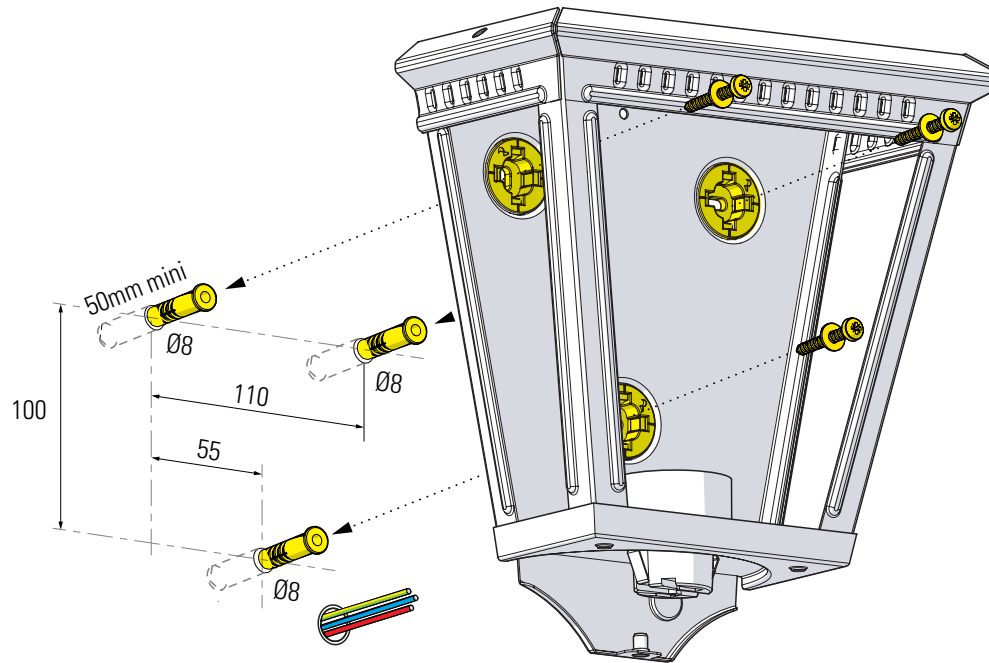

1 Préparation de la cage Prepare the cage

2 Fixation murale Fix to the wall

3 Raccordement électrique Connect electrical wires

4 Installation réflecteur & verrine
Put in place reflector and glasses

5 Montage du chapiteau
Assemble the dome