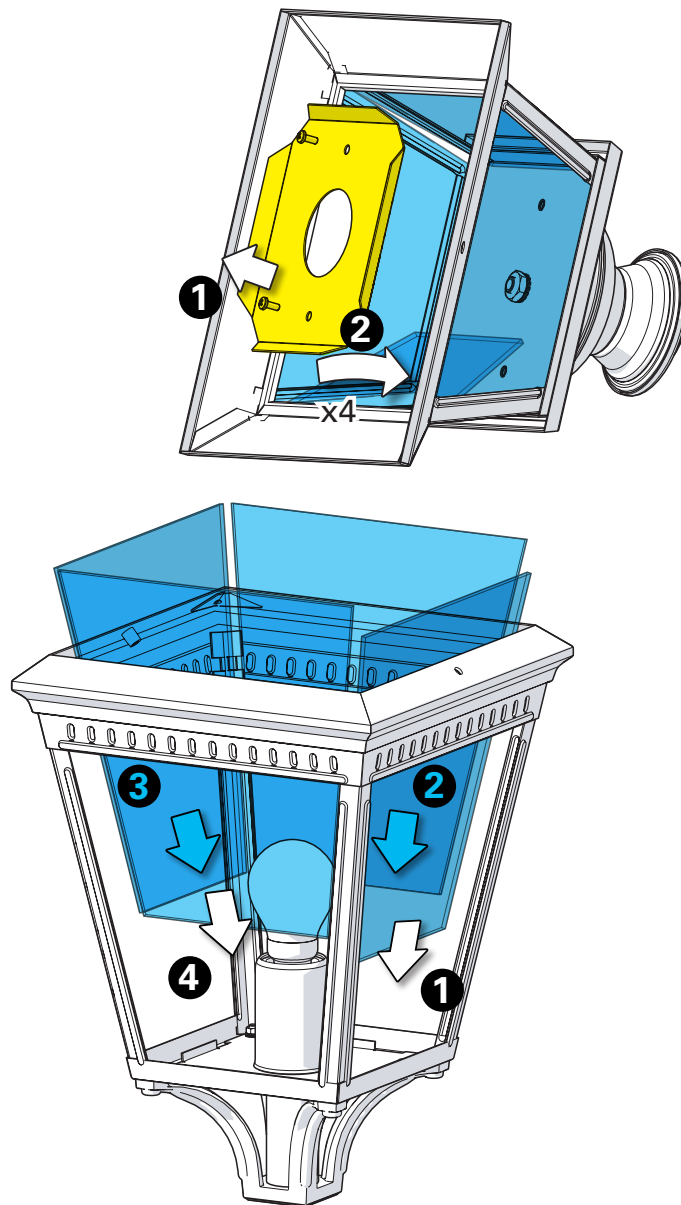

1 Traçage et perçage des trous de fixation
 Trace and drill the mounting holes

2 Montage du groupement sur le mât
 Mount the head assembly on the mast

3 Raccordement électrique
 Connect electrical wires

4 Fixation du luminaire
 Fix the luminaire

5 Réglage hauteur du mât
Set up the mast height

6 Montage de la lampe & des verres
Put in place the light-bulb & the glasses

7 Montage du chapiteau
Assemble the dome