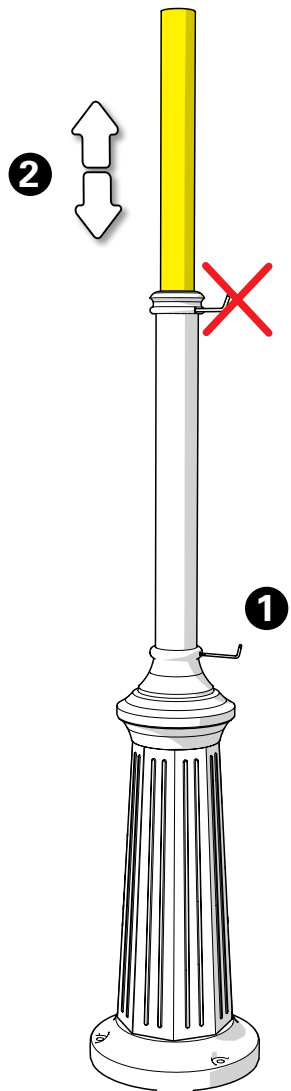

1 Traçage et perçage des trous de fixation
 Trace and drill the mounting holes

2 Montage du groupement sur le mât
 Mount the head assembly on the mast

3 Raccordement électrique
 Connect electrical wires

4 Fixation du luminaire
 Fix the luminaire

5 Réglage hauteur du mât
Set up the mast height

6 Montage de la lampe & des verres
Put in place the light-bulb & the glasses

7 Montage du chapiteau
Assemble the dome