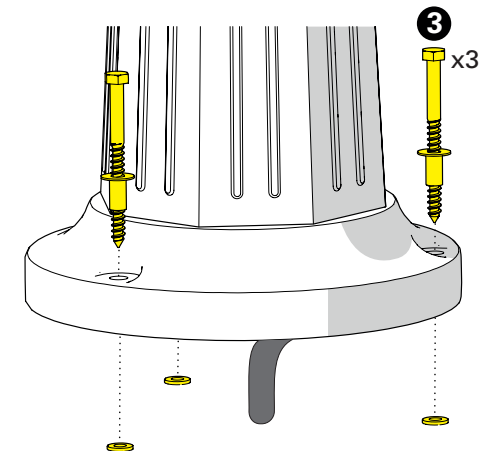

1 Traçage et perçage des trous de fixation
 Trace and drill the mounting holes

2 Montage du groupement sur le mât
 Mount the head assembly on the mast

3 Raccordement électrique
 Connect electrical wires

4 Fixation du luminaire
 Fix the luminaire

5 Réglage hauteur du mât
Set up the mast height

6 Montage de la lampe & des verres
Put in place the light-bulb & the glasses

7 Montage du chapiteau
Assemble the dome