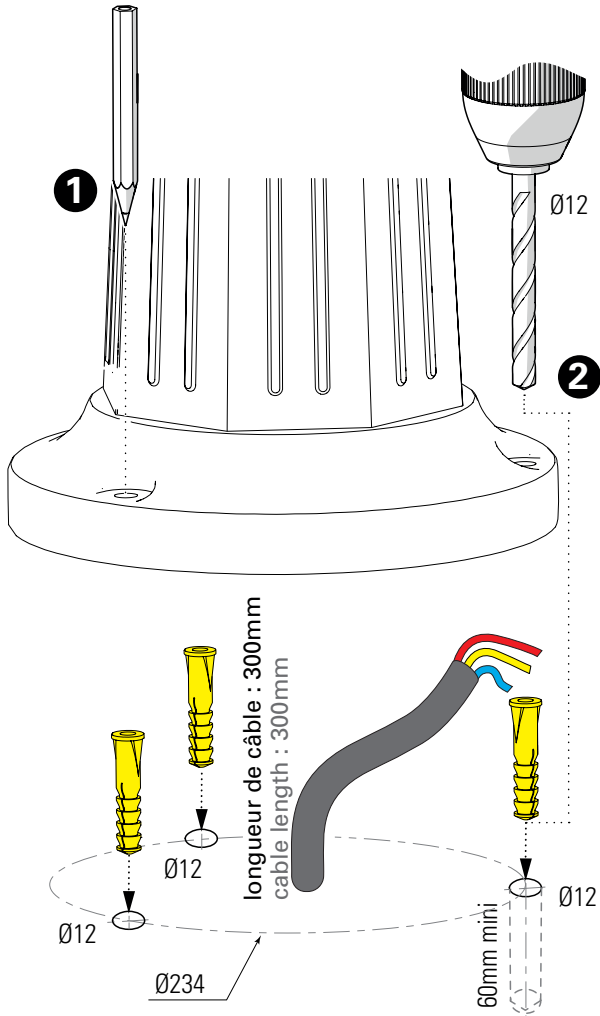

1 Traçage et perçage des trous de fixation
 Trace and drill the mounting holes

2 Montage du groupement sur le mât
 Mount the head assembly on the mast

3 Raccordement électrique
 Connect electrical wires

4 Fixation du luminaire
 Fix the luminaire

5 Réglage hauteur du mât
Set up the mast height

6 Montage de la lampe & des verres
Put in place the light-bulb & the glasses

7 Montage du chapiteau
Assemble the dome