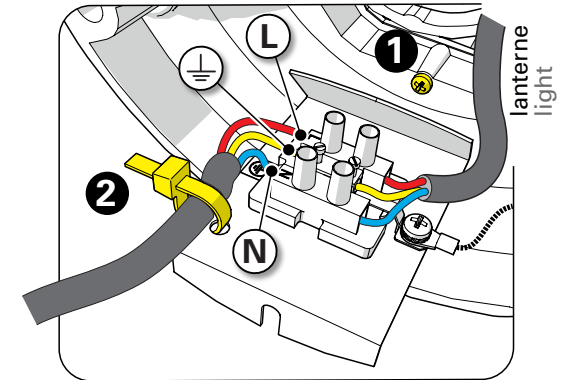

1 Traçage et perçage des trous de fixation
 Trace and drill the mounting holes

2 Montage du groupement sur le mât
 Mount the head assembly on the mast

3 Raccordement électrique
 Connect electrical wires

4 Fixation du luminaire
 Fix the luminaire

5 Réglage hauteur du mât
Set up the mast height

6 Montage de la lampe & des verres
Put in place the light-bulb & the glasses

7 Montage du chapiteau
Assemble the dome