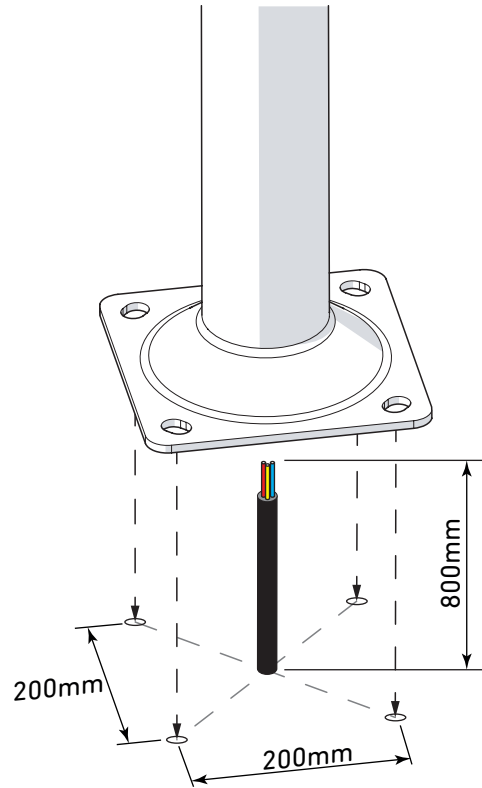

1 Fixation de la base au sol
Fix the mast base to the ground

2 Montage de la tête sur le mât
Mount the luminaire head on the mast

3 Raccordement électrique
Connect electrical wires

4 Fermeture de la trappe
Close the access door