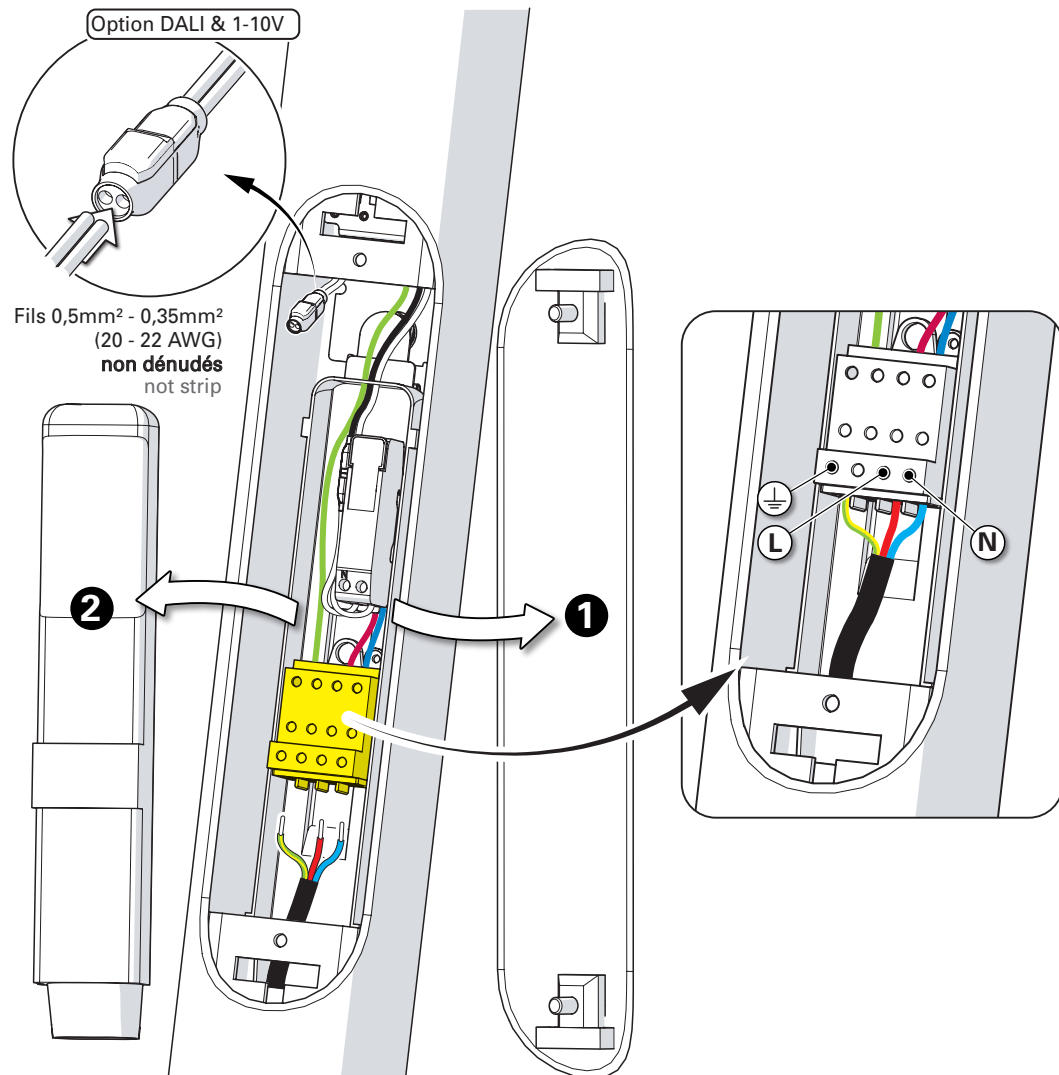

1 Fixation de la base au sol
Fix the mast base to the ground

2 Montage de la tête sur le mât
Mount the luminaire head on the mast

3 Raccordement électrique
Connect electrical wires

4 Fermeture de la trappe
Close the access door