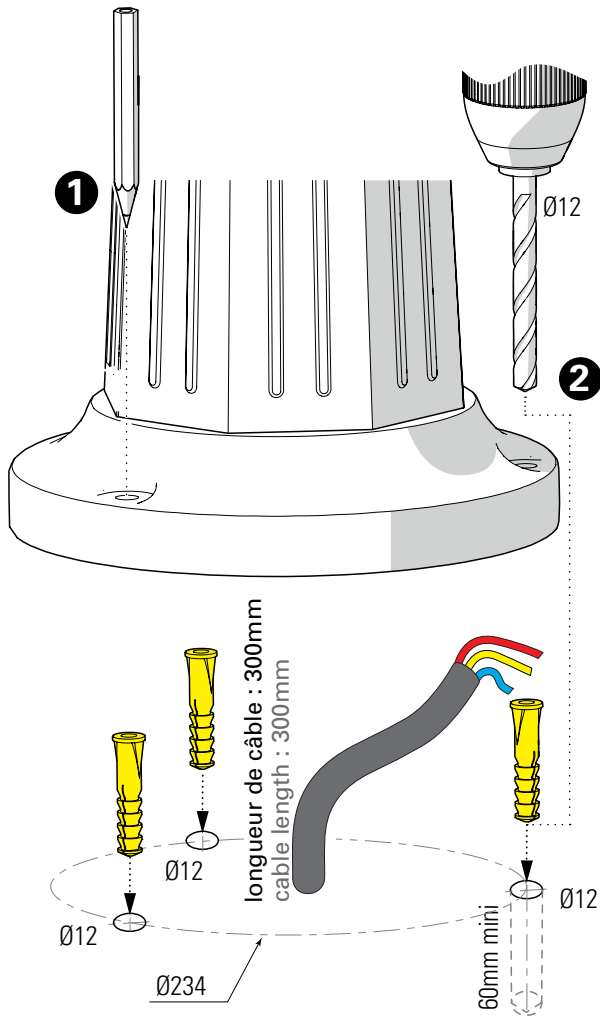

x4

x4

x3

x3

x3

1 Traçage et perçage des trous de fixation Trace and drill the mounting holes

2 Montage du groupement sur le mât Mount the head assembly on the mast

3 Raccordement électrique Connect electrical wires

4 Fixation du luminaire
Fix the luminaire

5 Réglage hauteur du mât
Set up the mast height

6 Installation des verres
Put in place the glasses

7 Montage du chapiteau
Assemble the dome