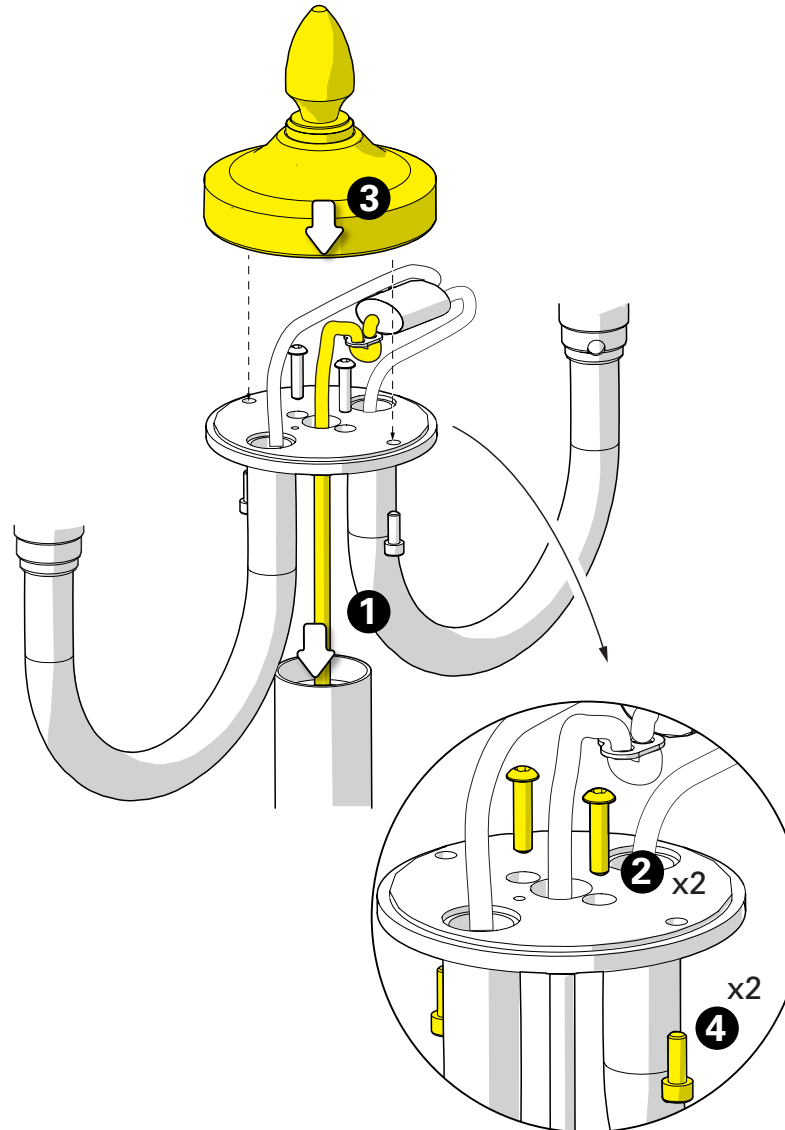

x4

x4

x3

x3

x3

1 Traçage et perçage des trous de fixation Trace and drill the mounting holes

2 Montage du groupement sur le mât Mount the head assembly on the mast

3 Raccordement électrique Connect electrical wires

4 Fixation du luminaire
Fix the luminaire

5 Réglage hauteur du mât
Set up the mast height

6 Installation des verres
Put in place the glasses

7 Montage du chapiteau
Assemble the dome