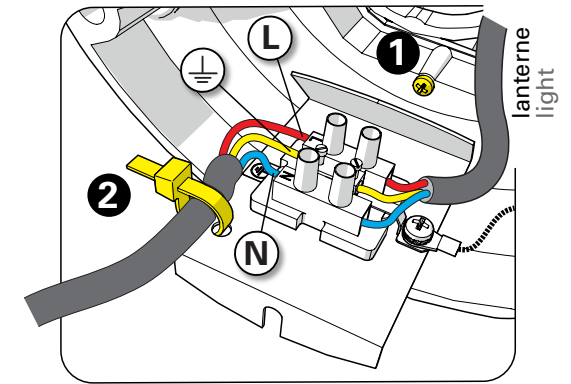

x4

x4

x3

x3

x3

1 Traçage et perçage des trous de fixation Trace and drill the mounting holes

2 Montage du groupement sur le mât Mount the head assembly on the mast

3 Raccordement électrique Connect electrical wires

4 Fixation du luminaire
Fix the luminaire

5 Réglage hauteur du mât
Set up the mast height

6 Installation des verres
Put in place the glasses

7 Montage du chapiteau
Assemble the dome