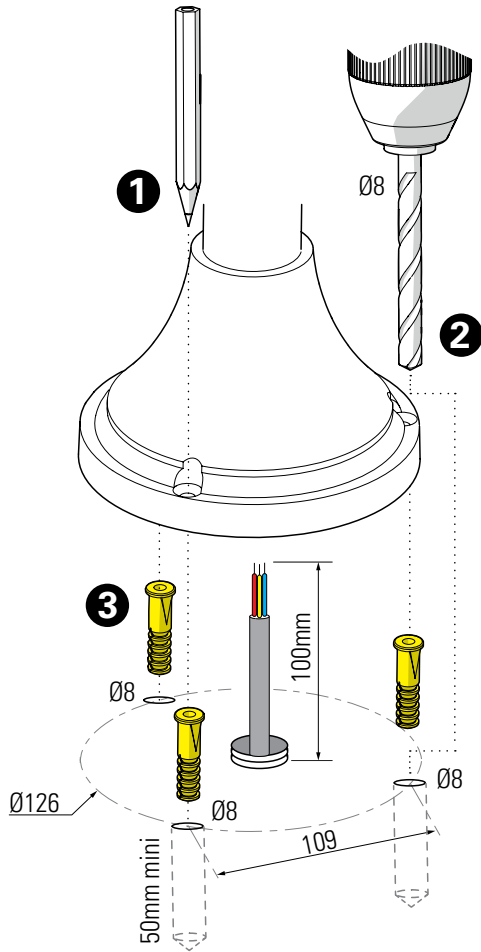

# Place des Vosges 1 évolution

Class 1  
 E27

## 1 Traçage & perçage des trous de fixation Trace & drill the mounting holes

## 2 Montage de la tête sur le mât Mount the luminaire head on the mast

## 3 Raccordement électrique Connect electrical wires

**4** Fixation du luminaire  
Fix the luminaire

**5** Montage de la lampe & du chapiteau  
Install the light-bulb & assemble the dome