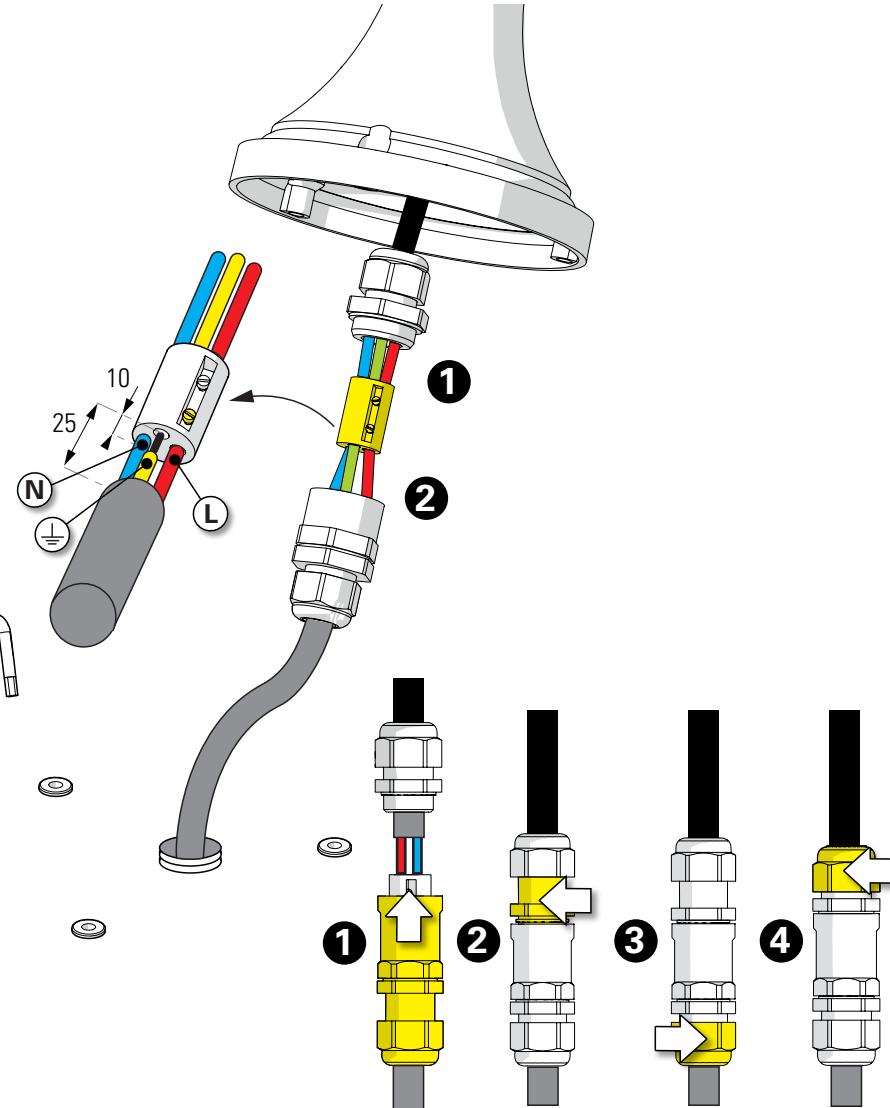

# Place des Vosges 1 évolution

Class 1  
 E27

## 1 Traçage & perçage des trous de fixation Trace & drill the mounting holes

## 2 Montage de la tête sur le mât Mount the luminaire head on the mast

## 3 Raccordement électrique Connect electrical wires

**4** Fixation du luminaire  
Fix the luminaire

**5** Montage de la lampe & du chapiteau  
Install the light-bulb & assemble the dome