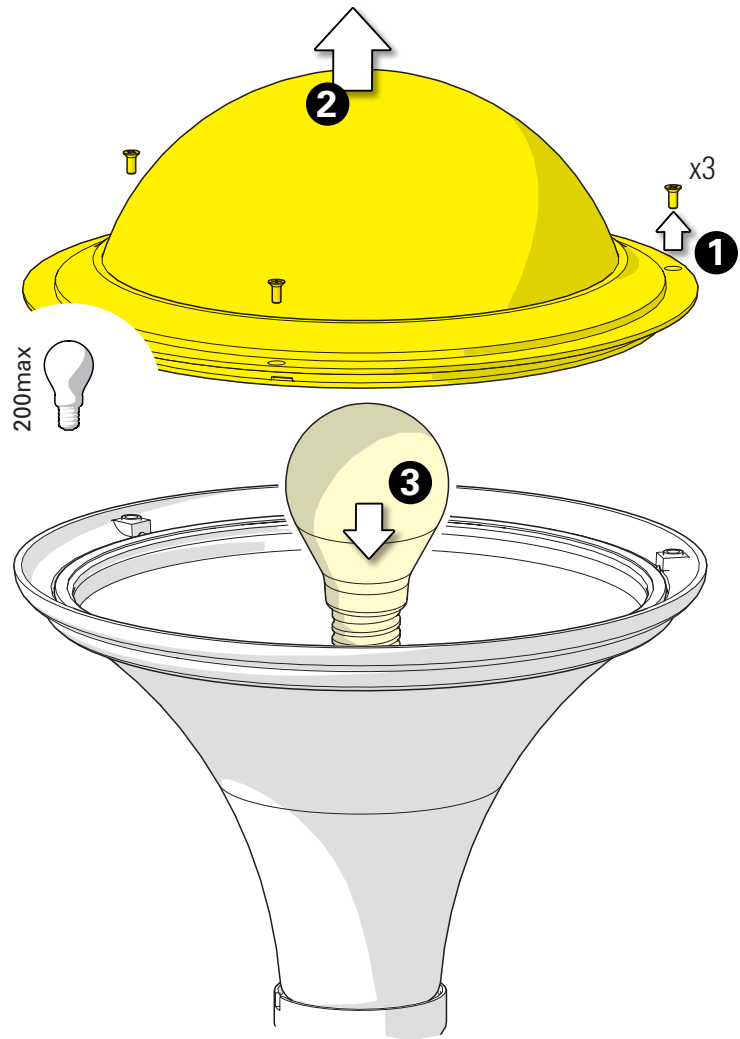

1 Fixation de la base au sol
 Fix the mast base to the ground

2 Montage des bras
 Assemble the brackets

3 Raccordement électrique
 Connect electrical wires

4 Montage de la lampe
Install the light bulb

5 Fermeture de la lanterne
Close the luminaire