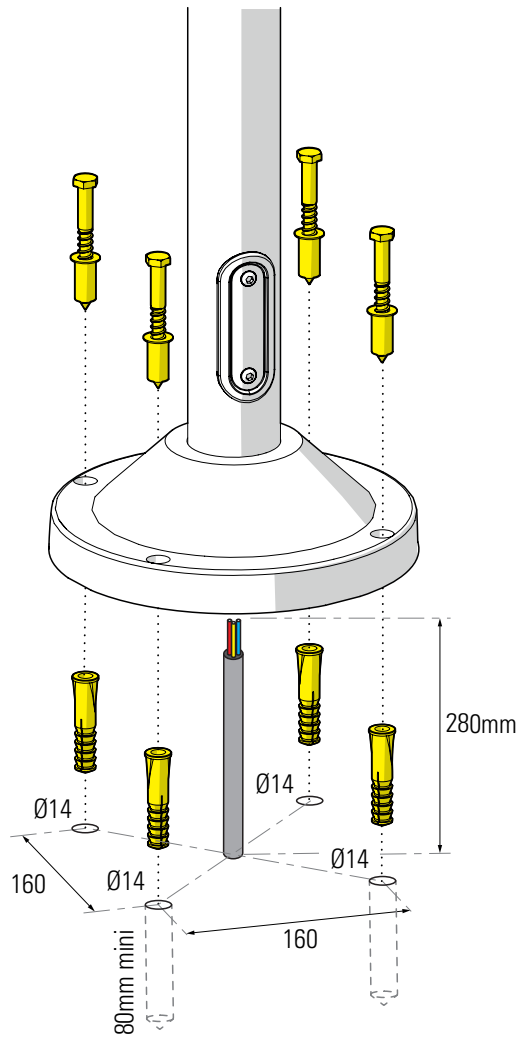

1 Fixation de la base au sol
 Fix the mast base to the ground

2 Montage des bras
 Assemble the brackets

3 Raccordement électrique
 Connect electrical wires

4 Montage de la lampe
Install the light bulb

5 Fermeture de la lanterne
Close the luminaire