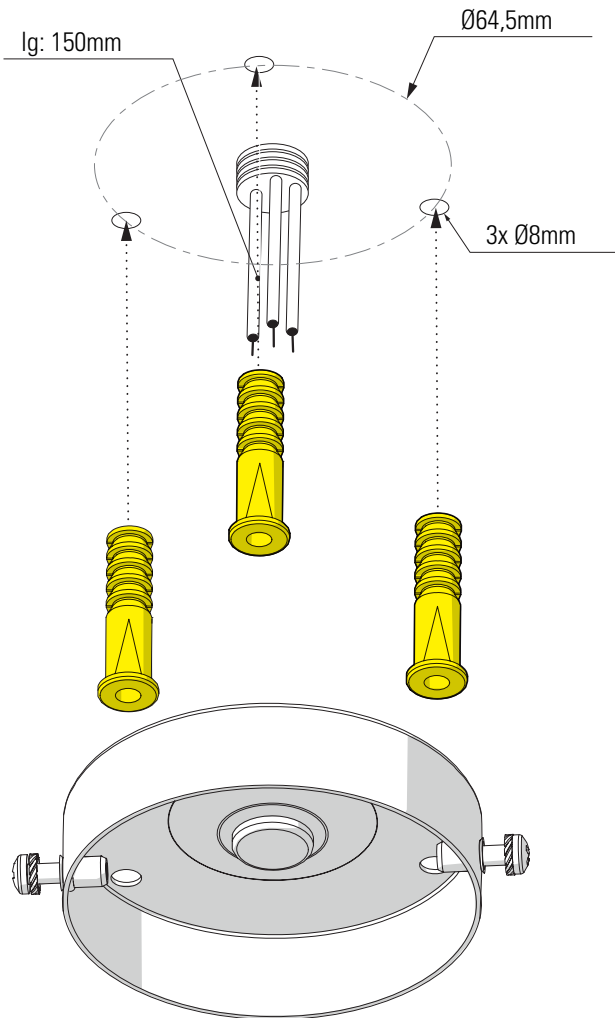

x4

x3

x3

x3

## 1 Perçage des trous de fixation Drill the mounting holes

## 2 Fixation du support au plafond Fix the support to the ceiling

## 3 Installation des verres Put in place glasses

**4** Montage de la cage  
Assemble the cage

**5** Raccordement électrique  
Connect electrical wires

**6** Fixation du luminaire  
Fix the luminaire