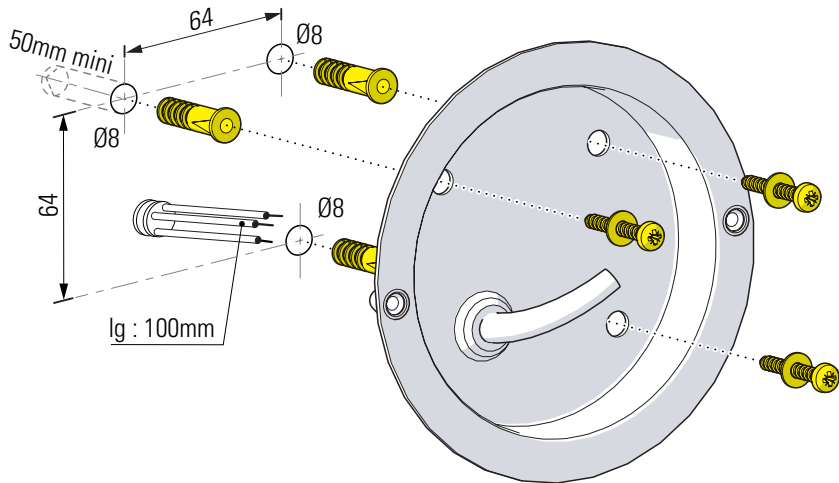

1 Fixation de la platine au mur Fix the wall-plate to the wall

2 Raccordement électrique Connect electrical wires

3 Fixation du luminaire Fix the luminaire

4 Installation des verres
Put in place glasses

5 Montage de la lampe & de la cage
Put in place light-bulb & assemble the cage