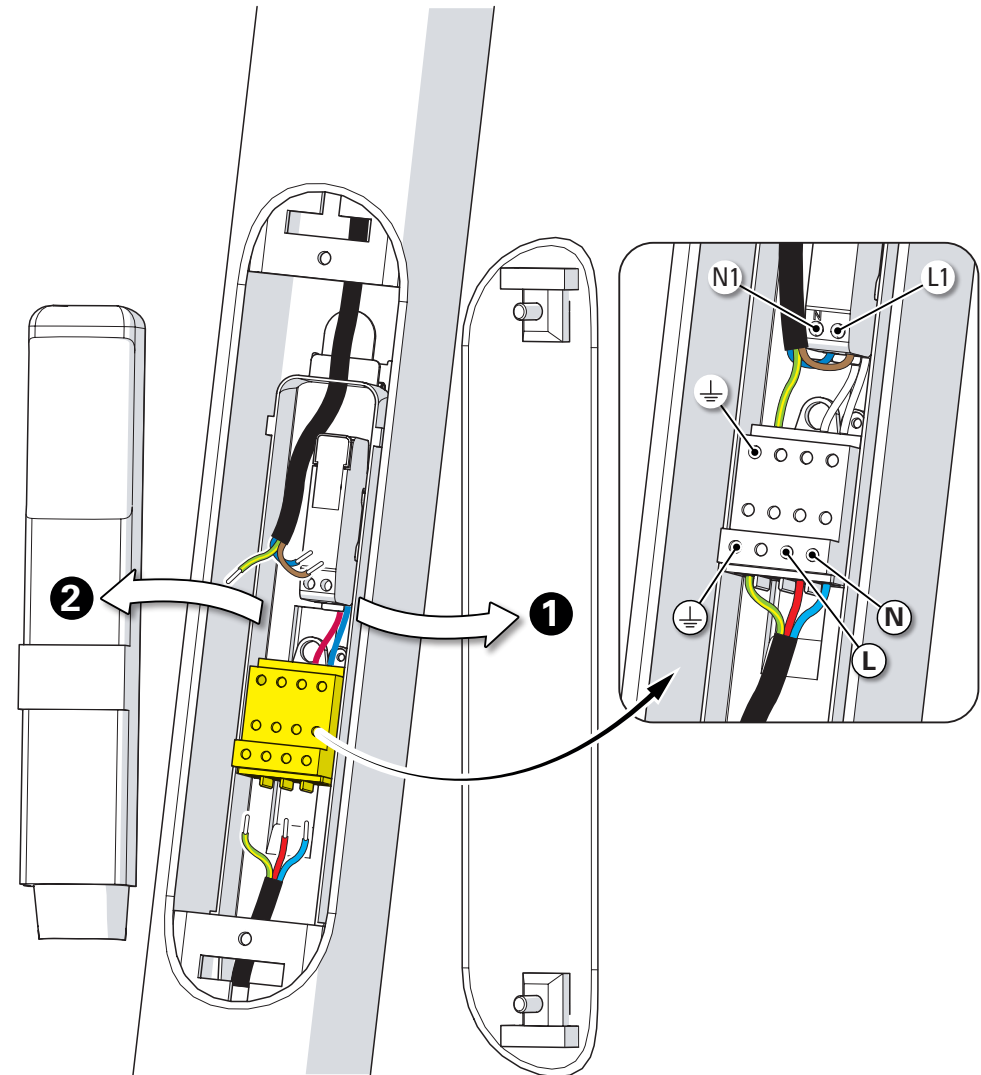

- 1** Fixation de la base au sol
 Fix the mast base to the ground
- 2** Montage de la tête sur le mât
 Mount the luminaire head on the mast
- 3** Raccordement électrique
 Connect electrical wires

- 4** Fermeture de la trappe
Close the access door

- 5** Montage de la lampe & des verres
Put in place the light-bulb & the glasses

- 6** Montage du chapiteau
Assemble the dome