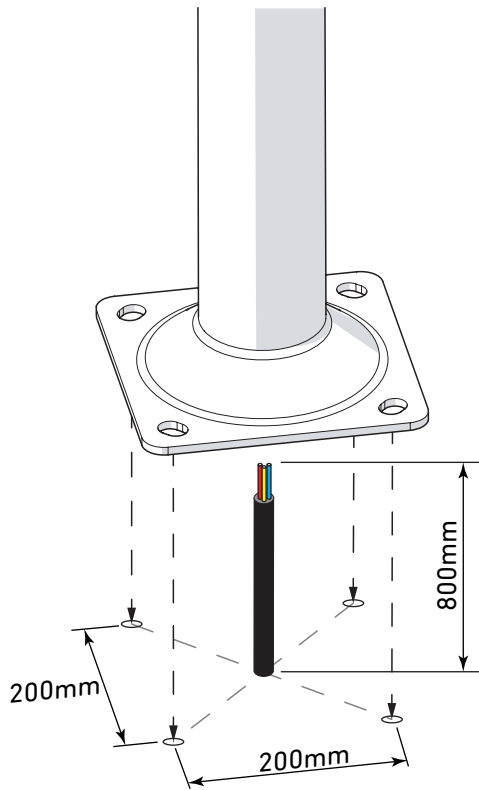

- 1** Fixation de la base au sol
 Fix the mast base to the ground
- 2** Montage de la tête sur le mât
 Mount the luminaire head on the mast
- 3** Raccordement électrique
 Connect electrical wires

- 4** Fermeture de la trappe
Close the access door

- 5** Montage de la lampe & des verres
Put in place the light-bulb & the glasses

- 6** Montage du chapiteau
Assemble the dome