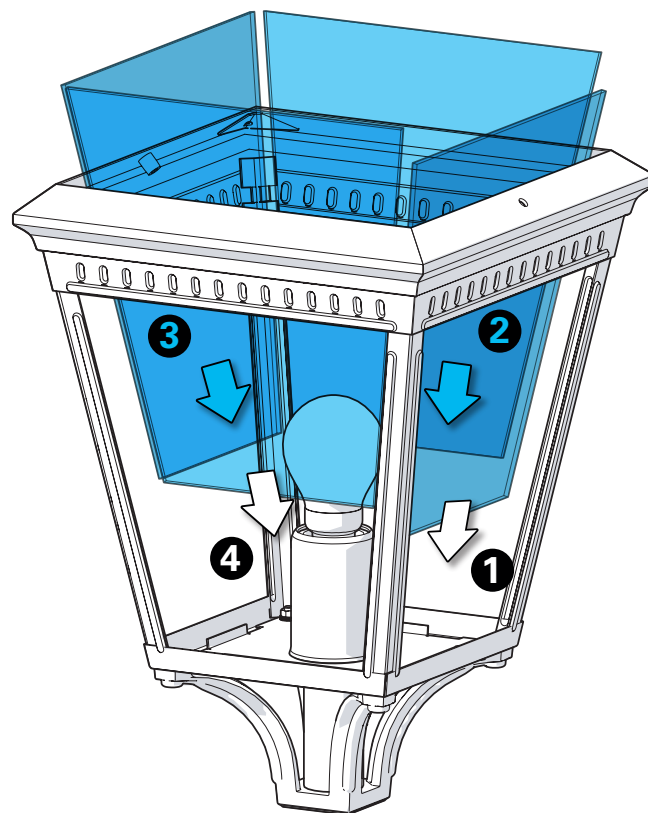

- 1** Fixation de la base au sol
 Fix the mast base to the ground
- 2** Montage de la tête sur le mât
 Mount the luminaire head on the mast
- 3** Raccordement électrique
 Connect electrical wires

- 4** Fermeture de la trappe
Close the access door

- 5** Montage de la lampe & des verres
Put in place the light-bulb & the glasses

- 6** Montage du chapiteau
Assemble the dome