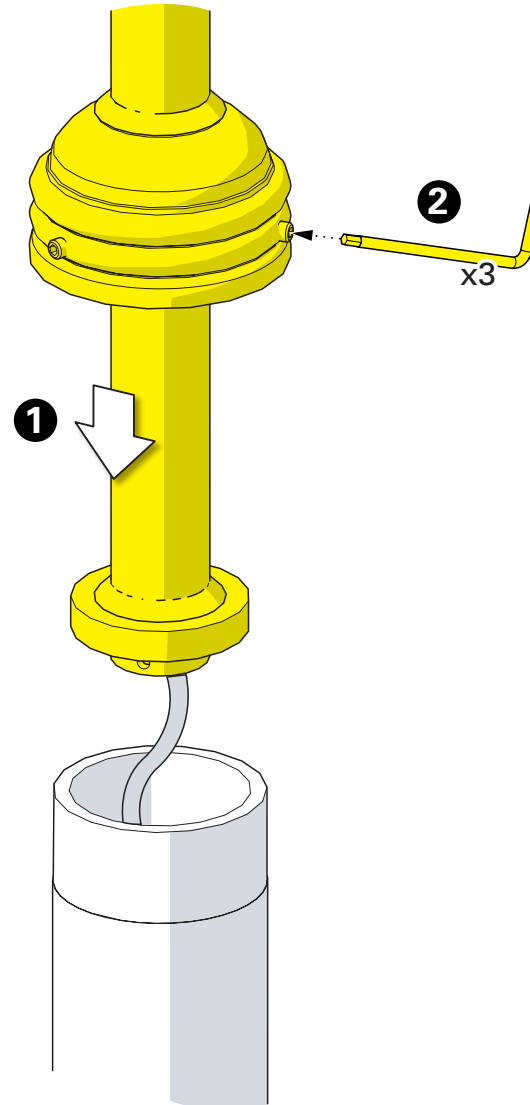

- 1** Scellement des tiges & fixation du mât
 Install anchor J-Bolts in concrete foundation & fix the mast

- 2** Montage de la tête sur le mât
 Mount the luminaire head on the mast

- 3** Raccordement électrique
 Connect electrical wires

4 Installation des verres
Put in place glasses

5 Montage de la lampe & de la cage
Put in place light-bulb & assemble the cage