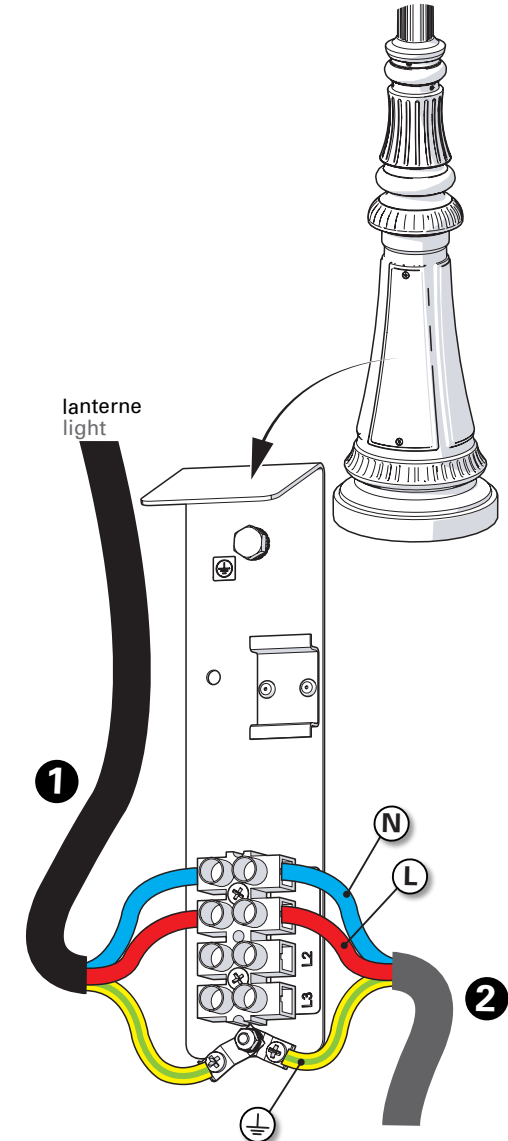

- 1** Scellement des tiges & fixation du mât
 Install anchor J-Bolts in concrete foundation & fix the mast

- 2** Montage de la tête sur le mât
 Mount the luminaire head on the mast

- 3** Raccordement électrique
 Connect electrical wires

4 Installation des verres
Put in place glasses

5 Montage de la lampe & de la cage
Put in place light-bulb & assemble the cage