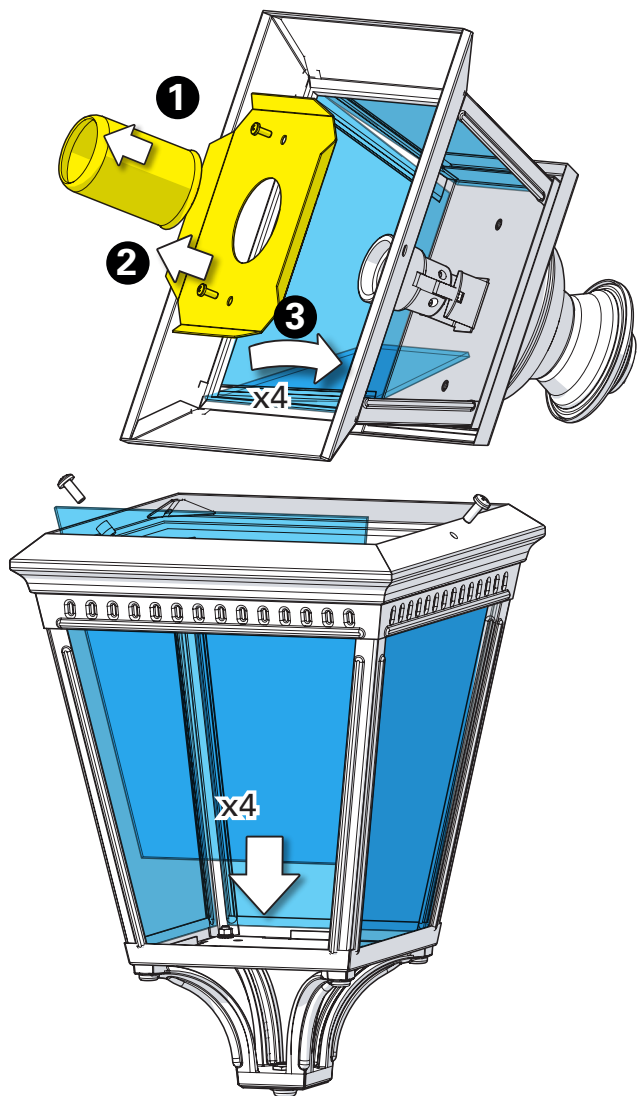

- 1** Scellement des tiges & fixation du mât
 Install anchor J-Bolts in concrete foundation & fix the mast

- 2** Montage de la tête sur le mât
 Mount the luminaire head on the mast

- 3** Raccordement électrique
 Connect electrical wires

4 Installation des verres
Put in place glasses

5 Montage de la lampe & de la cage
Put in place light-bulb & assemble the cage