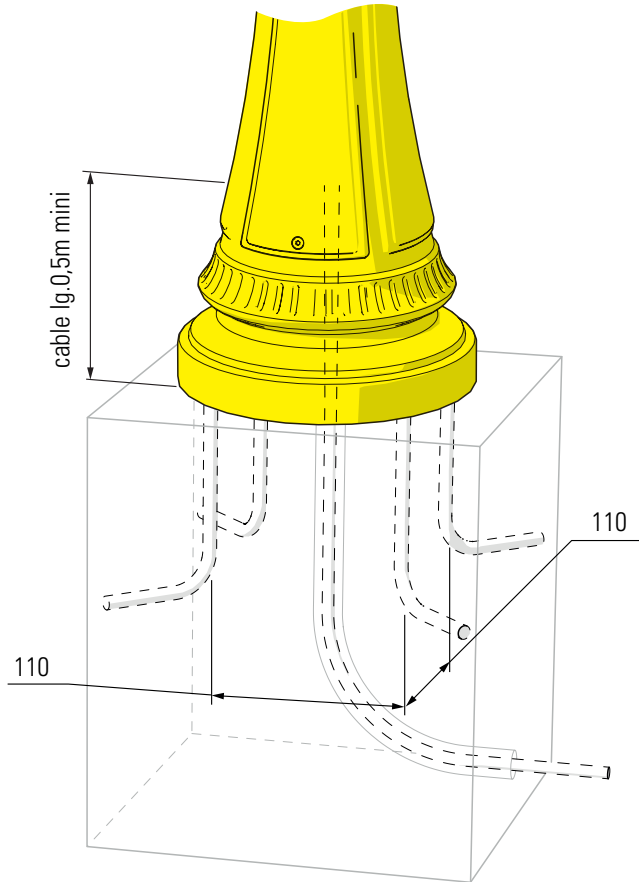

- 1** Scellement des tiges & fixation du mât
 Install anchor J-Bolts in concrete foundation & fix the mast

- 2** Montage de la tête sur le mât
 Mount the luminaire head on the mast

- 3** Raccordement électrique
 Connect electrical wires

4 Installation des verres
Put in place glasses

5 Montage de la lampe & de la cage
Put in place light-bulb & assemble the cage