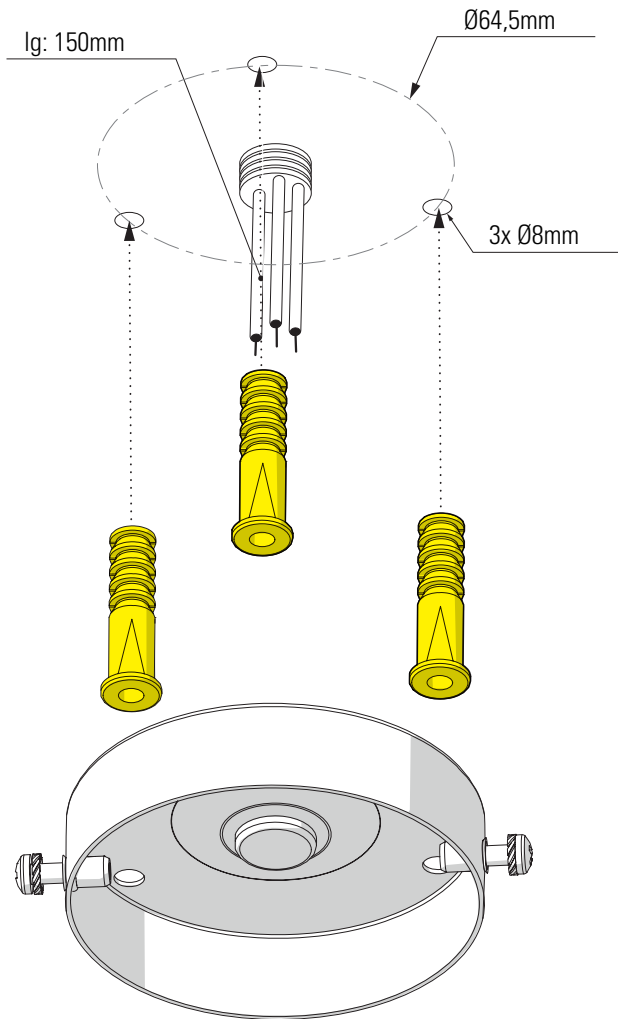

## 1 Perçage des trous de fixation Drill the mounting holes

## 2 Fixation du support au plafond Fix the support to the ceiling

## 3 Montage de la lampe et du chapiteau Install the light-bulb and assemble the dome

**4** Raccordement électrique  
Connect electrical wires

**5** Fixation du luminaire  
Fix the luminaire