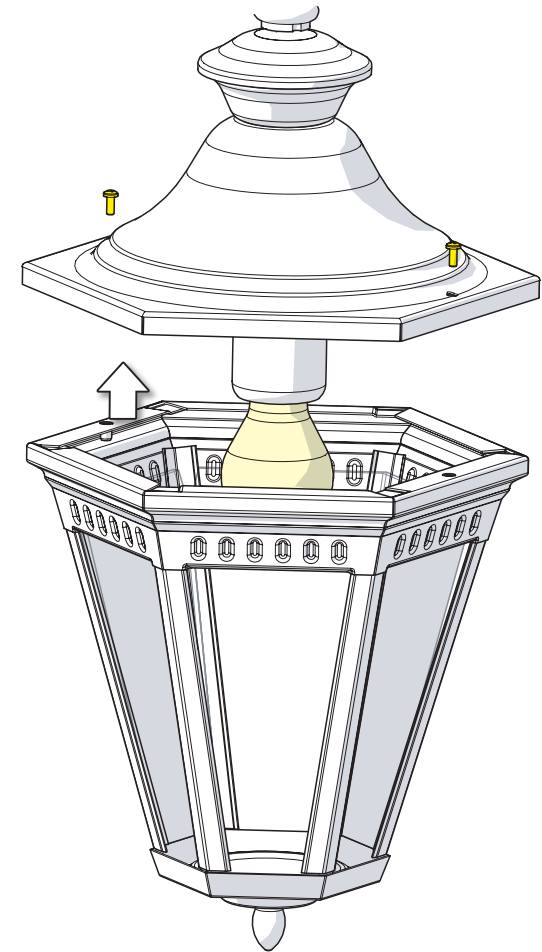

x3

x3

x3

## 1 Perçage des trous de fixation Drill the mounting holes

## 3 Montage de la lampe et du chapiteau Install the light-bulb and assemble the dome

**4** Raccordement électrique  
Connect electrical wires

**5** Fixation du luminaire  
Fix the luminaire