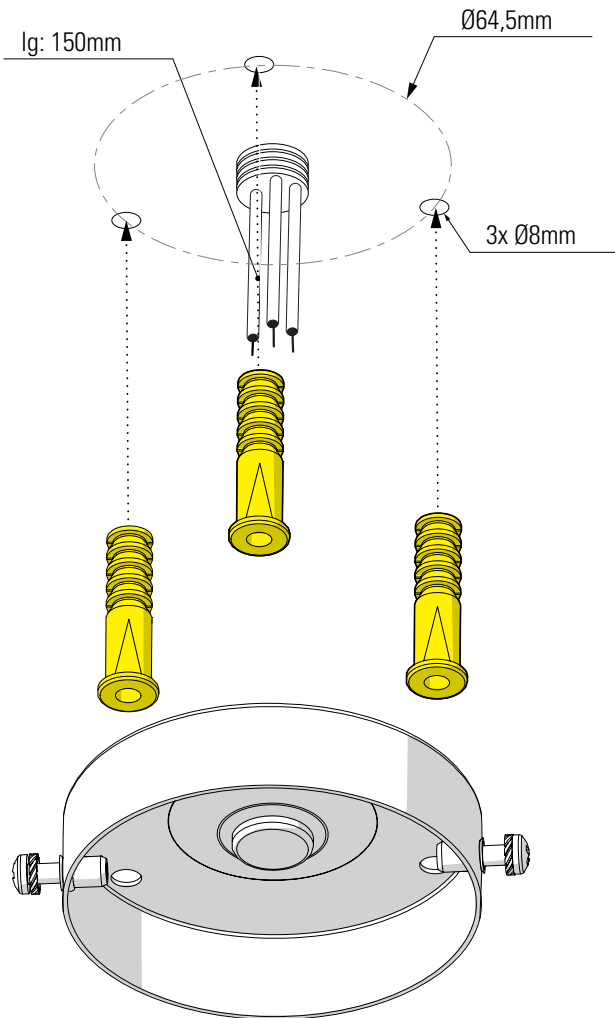

Place des Vosges 1 tradition

Class 1
 E27

x1

x4

x4

x3

x3

x3

x1

1 Perçage des trous de fixation Drill the mounting holes

2 Fixation du support au plafond Fix the support to the ceiling

3 Installation des verres Put in place glasses

4 Montage des clips de maintien & du chapiteau
Assemble the holding clips & the dome

5 Raccordement électrique
Connect electrical wires

6 Fixation du luminaire
Fix the luminaire