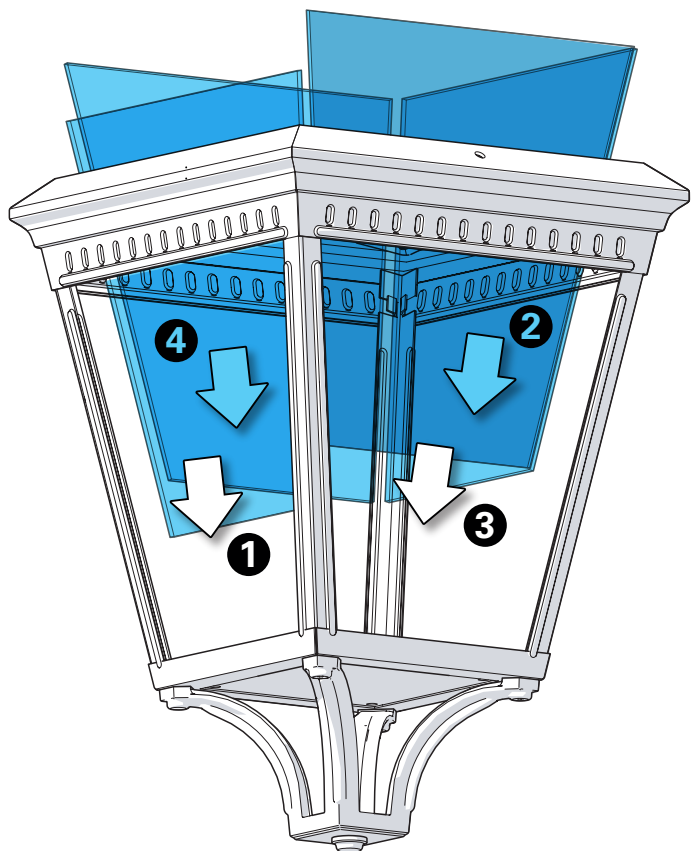

- 1** Scellement des tiges & fixation du mât
 Install anchor J-Bolts in concrete foundation & fix the mast

- 2** Montage de la tête sur le mât
 Mount the luminaire head on the mast

- 3** Raccordement électrique
 Connect electrical wires

4 Installation des verres
Put in place glasses

5 Montage de la lampe & de la cage
Put in place light-bulb & assemble the cage