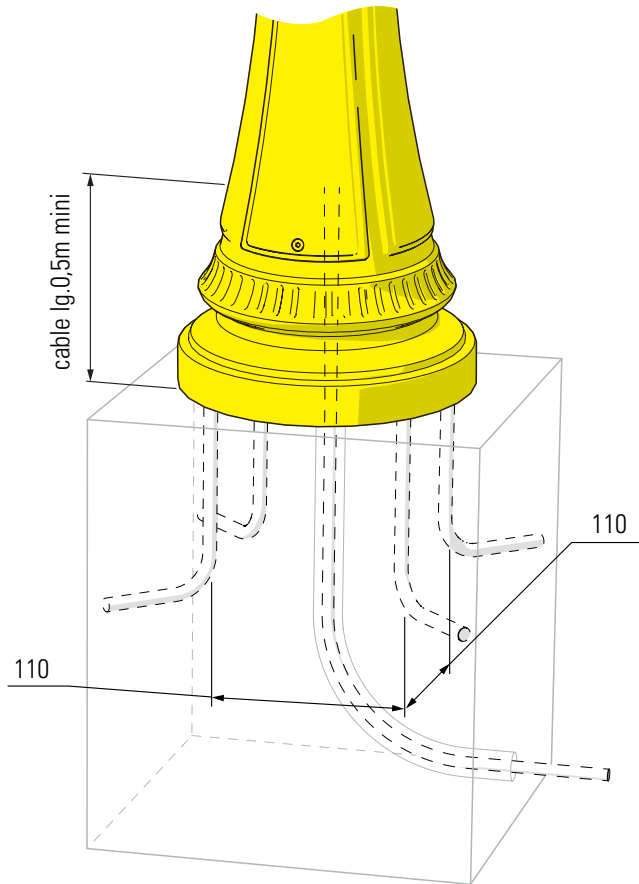

- 1** Scellement des tiges & fixation du mât
 Install anchor J-Bolts in concrete foundation & fix the mast

- 2** Montage de la tête sur le mât
 Mount the luminaire head on the mast

- 3** Raccordement électrique
 Connect electrical wires

4 Installation des verres
Put in place glasses

5 Montage de la lampe & de la cage
Put in place light-bulb & assemble the cage