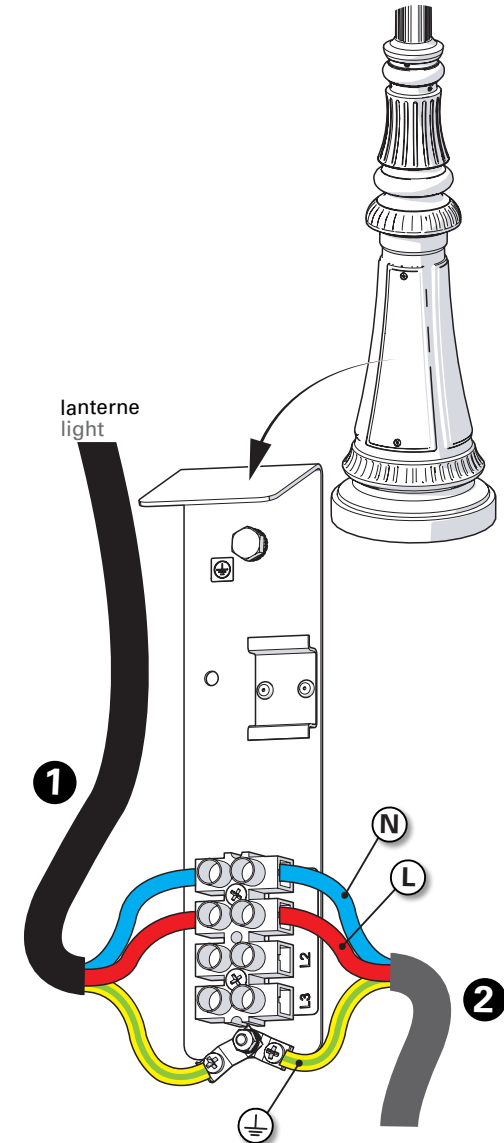

- 1** Scellement des tiges & fixation du mât
 Install anchor J-Bolts in concrete foundation & fix the mast

- 2** Montage de la tête sur le mât
 Mount the luminaire head on the mast

- 3** Raccordement électrique
 Connect electrical wires

4 Installation des verres
Put in place glasses

5 Montage de la lampe & de la cage
Put in place light-bulb & assemble the cage