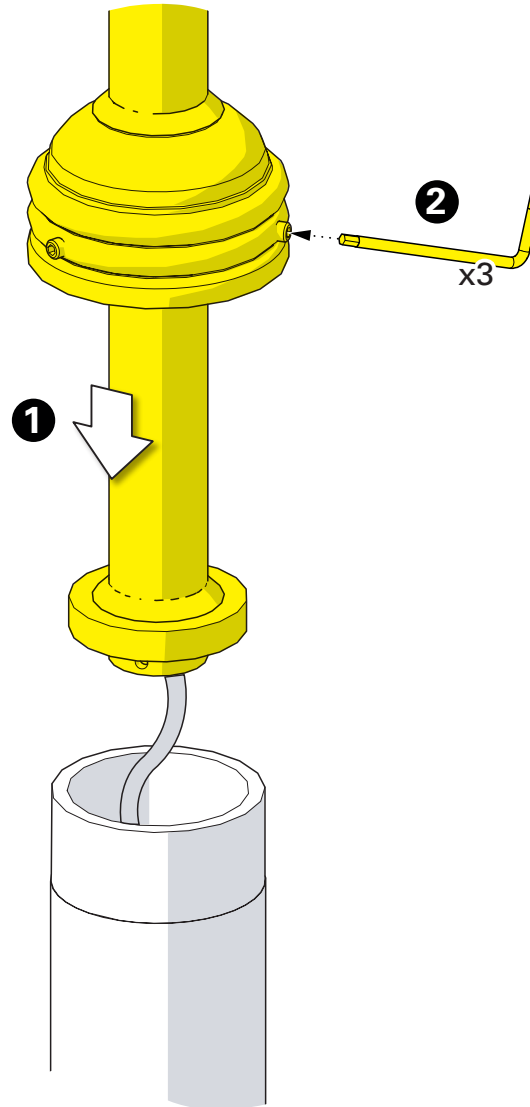

- 1** Scellement des tiges & fixation du mât
 Install anchor J-Bolts in concrete foundation & fix the mast

- 2** Montage de la tête sur le mât
 Mount the luminaire head on the mast

- 3** Raccordement électrique
 Connect electrical wires

4 Installation des verres
Put in place glasses

5 Montage de la lampe & de la cage
Put in place light-bulb & assemble the cage