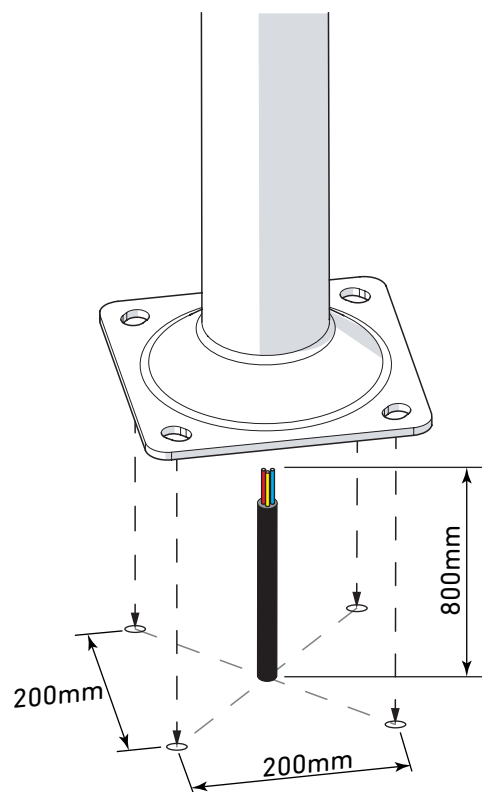

- 1** Fixation de la base au sol
Fix the mast base to the ground

- 2** Montage de la tête sur le mât
Mount the luminaire head on the mast

3 Raccordement électrique
Connect electrical wires

4 Fermeture de la trappe
Close the access door