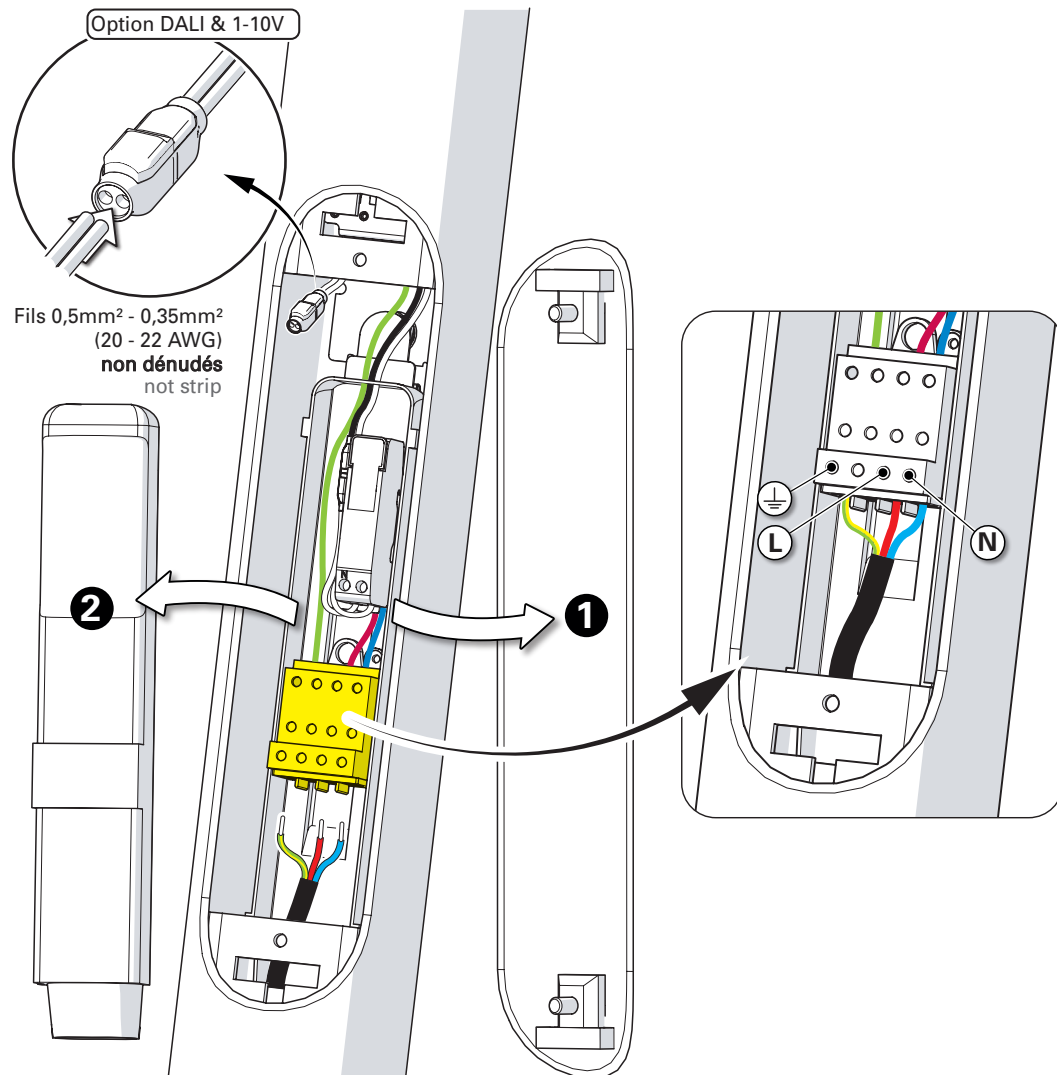

- 1** Fixation de la base au sol
Fix the mast base to the ground

- 2** Montage de la tête sur le mât
Mount the luminaire head on the mast

3 Raccordement électrique
Connect electrical wires

4 Fermeture de la trappe
Close the access door