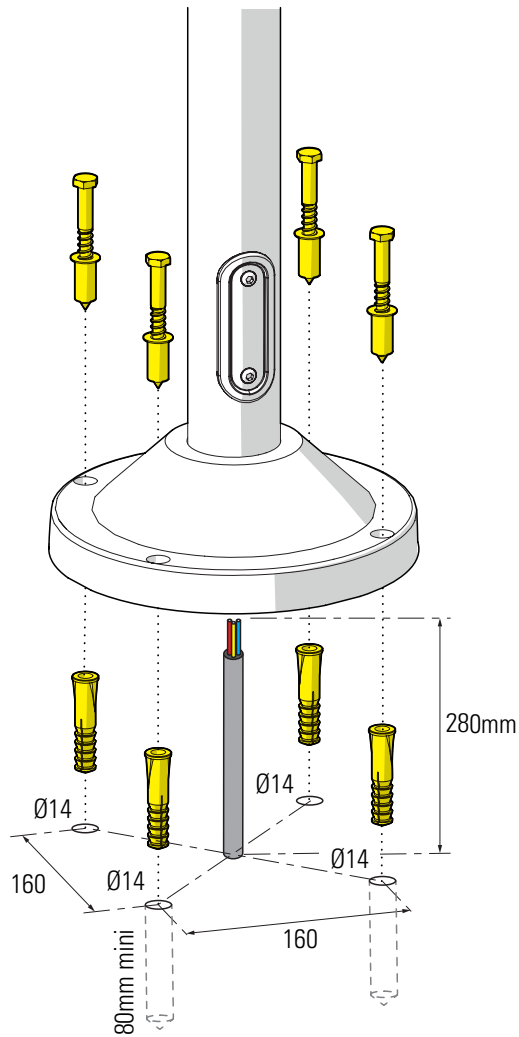

1 Fixation de la base au sol
 Fix the mast base to the ground

2 Montage de la lampe
 Install the light bulb

3 Fermeture de la lanterne
 Close the luminaire

4 Montage des bras
Assemble the brackets

5 Montage du groupement sur le mat
Mount the luminaire head on the mast

6 Raccordement électrique
Connect electrical wires